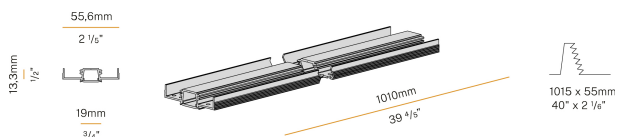

PANZERI

Harlem

24V DC
XG25101.100.0099

● blanc

Fiche technique

CODE	XG25101.100.0099
CONSUMMATION éLECTRIQUE DU SYSTèME	17W/m
SOURCE DE LUMIèRE	LED
DISTRIBUTION LUMINEUSE	faisceau diffus
ALIMENTATION éLECTRIQUE	24V DC
ALIMENTATION	déporté non inclus
POIDS	0,45 Kg
DEGRé DE PROTECTION	IP40 IP20
DIMENSIONS DE L'EMBALLAGE	6,0 x 6,0 x 114,0 cm
L (mm)	1010
L (in)	39 4/5"
TROU (mm)	1015 x 55
TROU (in)	40" x 2 1/6"

Profilé modulaire d'intérieur pour installation encastrée au plafond ou au mur, avec émission directe.

Structure invisible pour installation encastrée sur placoplâtre, en aluminium extrudé avec revêtement par poudre blanc RAL 9003.

Accessoires d'assemblage et de fermeture à commander séparément.

Dimension d'encastrement: 1015x55mm (40x2,2")

Dessin technique

Application

Diagramme polaire

PANZERI

Harlem

Accessories / source