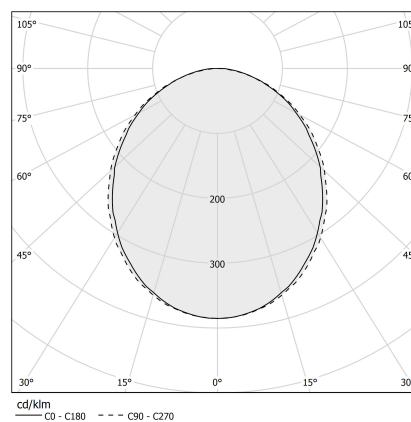

Accessoires d'assemblage et de fermeture à commander séparément.

Dimension d'encastrement: 1015x55mm (40x2,2")

Dessin technique

Application

Diagramme polaire

PANZERI

Harlem

Accessories / source

YLR002.017.0410

Bande LED, 5000mm (196,9") 168 LED/m 17,3W/m 24V DC 3000K Ra>90 1810lm/m, sectionnable tous les 42mm (1,7").

YLR002.017.0610

Bande LED, 5000mm (196,9") 168 LED/m 17,3W/m 24V DC 4000K Ra>90 1920lm/m, sectionnable tous les 42mm (1,7").