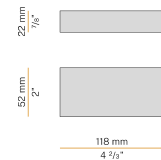

XM6-20 UNI

Alimentation LED, 4*20W 250*700mA.