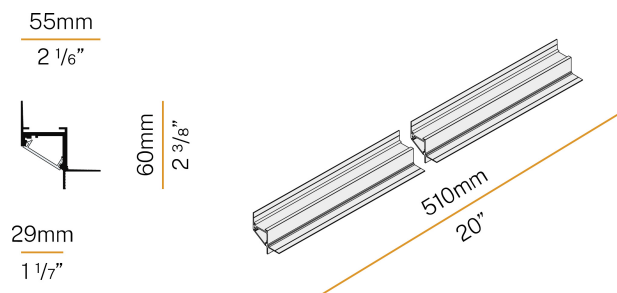

PANZERI

Corner

24V DC
XG2045-50TRACK

● blanc

Fiche technique

CODE	XG2045-50TRACK
CONSUMMATION éLECTRIQUE DU SYSTèME	max 24W/m
SOURCE DE LUMIèRE	LED
DISTRIBUTION LUMINEUSE	faisceau diffus
ALIMENTATION éLECTRIQUE	24V DC
ALIMENTATION	déporté non inclus
UGR	UGR < 19
POIDS	0,45 Kg
DEGRé DE PROTECTION	IP40 IP20
DIMENSIONS DE L'EMBALLAGE	8,0 x 8,0 x 64,0 cm
L (mm)	510
L (in)	20"

Profilé modulaire d'intérieur pour installation périmétrale au plafond ou mur, avec émission directe.
Structure invisible pour placoplâtre, en aluminium extrudé avec revêtement par poudre blanc RAL 9003.
Écran diffuseur en polycarbonate extrudé avec finition opaline.
Modules d'éclairage et alimentation à commander séparément.
Accessoires de fixation, d'assemblage et de fermeture à commander séparément.

Dessin technique

Application

Diagramme polaire

PANZERI

Corner

Accessories / source

XM006.012.0410 Module LED, 125mm (5") 16 LED 2,2W 24V DC 3000K Ra>90 285lm.

XM006.050.0410 Module LED, 500mm (19,7") 64 LED 8,6W 24V DC 3000K Ra>90 1140lm.

YLR002.017.0410 Bande LED, 5000mm (196,9") 168 LED/m 17,3W/m 24V DC 3000K Ra>90 1810lm/m, sectionnable tous les 42mm (1,7").

YLR002.017.0610 Bande LED, 5000mm (196,9") 168 LED/m 17,3W/m 24V DC 4000K Ra>90 1920lm/m, sectionnable tous les 42mm (1,7").