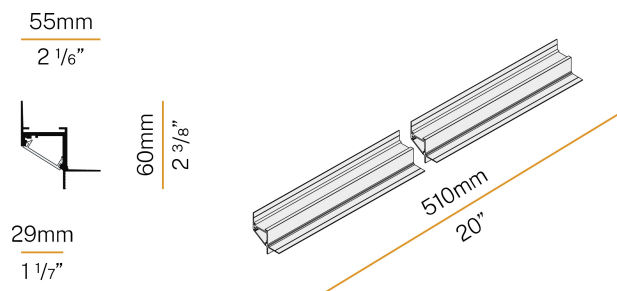

Dessin technique