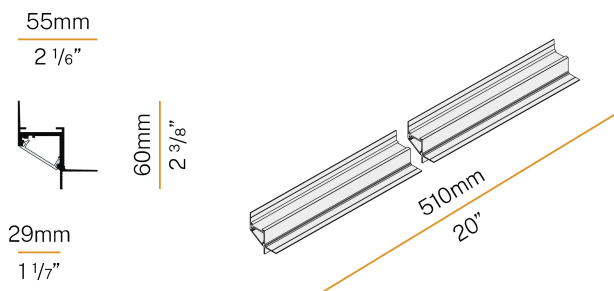

PANZERI

Corner

24V DC

XG2045-50TRACK

● blanc

Fiche technique

CODE	XG2045-50TRACK
CONSUMMATION éLECTRIQUE DU SYSTèME	max 24W/m
SOURCE DE LUMIèRE	LED
DISTRIBUTION LUMINEUSE	faisceau diffus
ALIMENTATION éLECTRIQUE	24V DC
ALIMENTATION	déporté non inclus
UGR	UGR < 19
POIDS	0,45 Kg
DEGRé DE PROTECTION	IP40 IP20
DIMENSIONS DE L'EMBALLAGE	8,0 x 8,0 x 64,0 cm
L (mm)	510
L (in)	20"

Profilé modulaire d'intérieur pour installation périmétrale au plafond ou mur, avec émission directe.
Structure invisible pour placoplâtre, en aluminium extrudé avec revêtement par poudre blanc RAL 9003.
Écran diffuseur en polycarbonate extrudé avec finition opaline.
Modules d'éclairage et alimentation à commander séparément.
Accessoires de fixation, d'assemblage et de fermeture à commander séparément.

Dessin technique

Application

Diagramme polaire

PANZERI

Corner

Accessories / source

XM006.012.0410 Module LED, 125mm (5") 16 LED 2,2W 24V DC 3000K Ra>90 285lm.

XM006.050.0410 Module LED, 500mm (19,7") 64 LED 8,6W 24V DC 3000K Ra>90 1140lm.

YLR002.017.0410 Bande LED, 5000mm (196,9") 168 LED/m 17,3W/m 24V DC 3000K Ra>90 1810lm/m, sectionnable tous les 42mm (1,7").

YLR002.017.0610 Bande LED, 5000mm (196,9") 168 LED/m 17,3W/m 24V DC 4000K Ra>90 1920lm/m, sectionnable tous les 42mm (1,7").