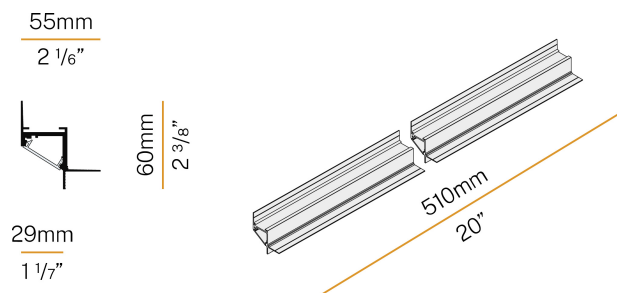

PANZERI

Corner

24V DC
XG2045-50TRACK

● blanc

Fiche technique

| | |
|------------------------------------|---------------------|
| CODE | XG2045-50TRACK |
| CONSUMMATION éLECTRIQUE DU SYSTèME | max 24W/m |
| SOURCE DE LUMIèRE | LED |
| DISTRIBUTION LUMINEUSE | faisceau diffus |
| ALIMENTATION éLECTRIQUE | 24V DC |
| ALIMENTATION | déporté non inclus |
| UGR | UGR < 19 |
| POIDS | 0,45 Kg |
| DEGRé DE PROTECTION | IP40 IP20 |
| DIMENSIONS DE L'EMBALLAGE | 8,0 x 8,0 x 64,0 cm |
| L (mm) | 510 |
| L (in) | 20" |

Profilé modulaire d'intérieur pour installation périmétrale au plafond ou mur, avec émission directe.
Structure invisible pour placoplâtre, en aluminium extrudé avec revêtement par poudre blanc RAL 9003.
Écran diffuseur en polycarbonate extrudé avec finition opaline.
Modules d'éclairage et alimentation à commander séparément.
Accessoires de fixation, d'assemblage et de fermeture à commander séparément.

Dessin technique

Application

Diagramme polaire

PANZERI

Corner

Accessories / source

XM006.012.0410 Module LED, 125mm (5") 16 LED 2,2W 24V DC 3000K Ra>90 285lm.

XM006.050.0410 Module LED, 500mm (19,7") 64 LED 8,6W 24V DC 3000K Ra>90 1140lm.