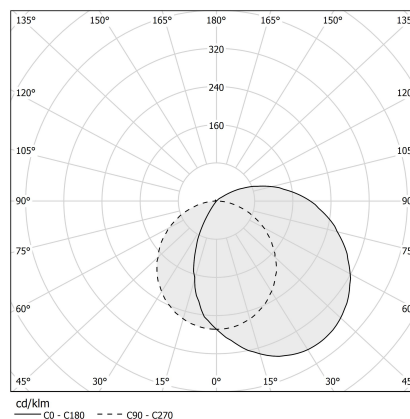

PANZERI

Corner

24V DC
XG2045-50TRACK

● blanc

Fiche technique

CODE	XG2045-50TRACK
CONSUMMATION éLECTRIQUE DU SYSTèME	max 24W/m
SOURCE DE LUMIèRE	LED
DISTRIBUTION LUMINEUSE	faisceau diffus
ALIMENTATION éLECTRIQUE	24V DC
ALIMENTATION	déporté non inclus
UGR	UGR < 19
POIDS	0,45 Kg
DEGRé DE PROTECTION	IP40 IP20
DIMENSIONS DE L'EMBALLAGE	8,0 x 8,0 x 64,0 cm
L (mm)	510
L (in)	20"

Dessin technique

Application

Diagramme polaire

PANZERI

Corner

Accessories / source

XM006.012.0410 Module LED, 125mm (5") 16 LED 2,2W 24V DC 3000K Ra>90 285lm.

XM006.050.0410 Module LED, 500mm (19,7") 64 LED 8,6W 24V DC 3000K Ra>90 1140lm.

YLR002.017.0410 Bande LED, 5000mm (196,9") 168 LED/m 17,3W/m 24V DC 3000K Ra>90 1810lm/m, sectionnable tous les 42mm (1,7").

YLR002.017.0610 Bande LED, 5000mm (196,9") 168 LED/m 17,3W/m 24V DC 4000K Ra>90 1920lm/m, sectionnable tous les 42mm (1,7").