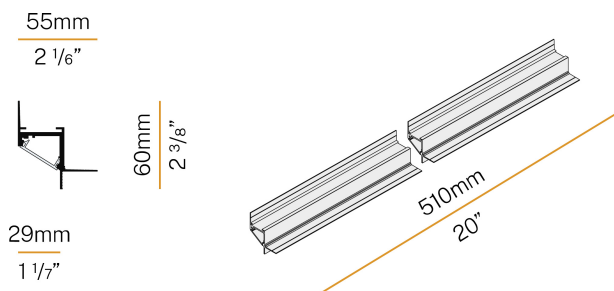

PANZERI

Corner

24V DC

XG2045-50TRACK

● blanc

Fiche technique

CODE	XG2045-50TRACK
CONSUMMATION éLECTRIQUE DU SYSTèME	max 24W/m
SOURCE DE LUMIèRE	LED
DISTRIBUTION LUMINEUSE	faisceau diffus
ALIMENTATION éLECTRIQUE	24V DC
ALIMENTATION	déporté non inclus
UGR	UGR < 19
POIDS	0,45 Kg
DEGRé DE PROTECTION	IP40 IP20
DIMENSIONS DE L'EMBALLAGE	8,0 x 8,0 x 64,0 cm
L (mm)	510
L (in)	20"

Profilé modulaire d'intérieur pour installation périmétrale au plafond ou mur, avec émission directe.
Structure invisible pour placoplâtre, en aluminium extrudé avec revêtement par poudre blanc RAL 9003.
Écran diffuseur en polycarbonate extrudé avec finition opaline.
Modules d'éclairage et alimentation à commander séparément.
Accessoires de fixation, d'assemblage et de fermeture à commander séparément.

Dessin technique

Application

Diagramme polaire

PANZERI

Corner

Accessories / source

XM006.012.0410 Module LED, 125mm (5") 16 LED 2,2W 24V DC 3000K Ra>90 285lm.

XM006.050.0410 Module LED, 500mm (19,7") 64 LED 8,6W 24V DC 3000K Ra>90 1140lm.

YLR002.017.0610 Bande LED, 5000mm (196,9") 168 LED/m 17,3W/m 24V DC 4000K Ra>90 1920lm/m, sectionnable tous les 42mm (1,7").

YLR003.010.0410 Bande LED, 5000mm (196,9") 168 LED/m 9,6W/m 24V DC 3000K Ra>90 930lm/m, sectionnable tous les 42mm (1,7").