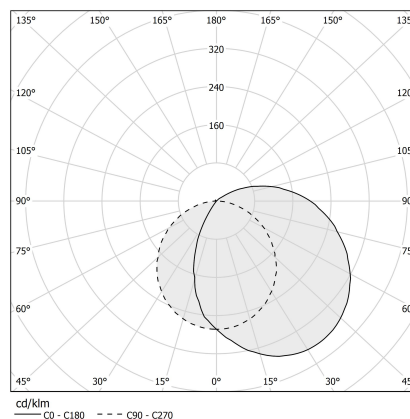

PANZERI

Corner

24V DC

XG2045-50TRACK

● blanc

Fiche technique

CODE	XG2045-50TRACK
CONSUMMATION éLECTRIQUE DU SYSTèME	max 24W/m
SOURCE DE LUMIèRE	LED
DISTRIBUTION LUMINEUSE	faisceau diffus
ALIMENTATION éLECTRIQUE	24V DC
ALIMENTATION	déporté non inclus
UGR	UGR < 19
POIDS	0,45 Kg
DEGRé DE PROTECTION	IP40 IP20
DIMENSIONS DE L'EMBALLAGE	8,0 x 8,0 x 64,0 cm
L (mm)	510
L (in)	20"

Dessin technique

Application

Diagramme polaire

PANZERI

Corner

Accessories / source

XM006.012.0410 Module LED, 125mm (5") 16 LED 2,2W 24V DC 3000K Ra>90 285lm.

XM006.050.0410 Module LED, 500mm (19,7") 64 LED 8,6W 24V DC 3000K Ra>90 1140lm.