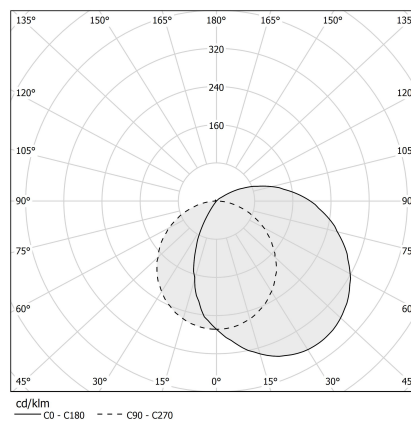

PANZERI

Corner

24V DC

XG2045-50TRACK

● blanc

Fiche technique

CODE	XG2045-50TRACK
CONSUMMATION éLECTRIQUE DU SYSTèME	max 24W/m
SOURCE DE LUMIèRE	LED
DISTRIBUTION LUMINEUSE	faisceau diffus
ALIMENTATION éLECTRIQUE	24V DC
ALIMENTATION	déporté non inclus
UGR	UGR < 19
POIDS	0,45 Kg
DEGRé DE PROTECTION	IP40 IP20
DIMENSIONS DE L'EMBALLAGE	8,0 x 8,0 x 64,0 cm
L (mm)	510
L (in)	20"

Dessin technique

Application

Diagramme polaire

PANZERI

Corner

Accessories / source

XM006.012.0410 Module LED, 125mm (5") 16 LED 2,2W 24V DC 3000K Ra>90 285lm.

XM006.050.0410 Module LED, 500mm (19,7") 64 LED 8,6W 24V DC 3000K Ra>90 1140lm.

YLR002.017.0410 Bande LED, 5000mm (196,9") 168 LED/m 17,3W/m 24V DC 3000K Ra>90 1810lm/m, sectionnable tous les 42mm (1,7").

YLR002.017.0610 Bande LED, 5000mm (196,9") 168 LED/m 17,3W/m 24V DC 4000K Ra>90 1920lm/m, sectionnable tous les 42mm (1,7").