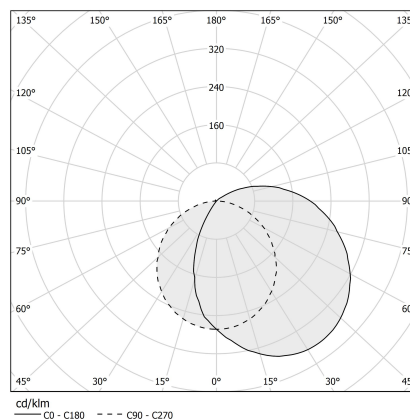

PANZERI

Corner

24V DC
XG2045-50TRACK

● blanc

Fiche technique

| | |
|------------------------------------|---------------------|
| CODE | XG2045-50TRACK |
| CONSUMMATION éLECTRIQUE DU SYSTèME | max 24W/m |
| SOURCE DE LUMIèRE | LED |
| DISTRIBUTION LUMINEUSE | faisceau diffus |
| ALIMENTATION éLECTRIQUE | 24V DC |
| ALIMENTATION | déporté non inclus |
| UGR | UGR < 19 |
| POIDS | 0,45 Kg |
| DEGRé DE PROTECTION | IP40 IP20 |
| DIMENSIONS DE L'EMBALLAGE | 8,0 x 8,0 x 64,0 cm |
| L (mm) | 510 |
| L (in) | 20" |

Dessin technique

Application

Diagramme polaire

PANZERI

Corner

Accessories / source

XM006.012.0410 Module LED, 125mm (5") 16 LED 2,2W 24V DC 3000K Ra>90 285lm.

XM006.050.0410 Module LED, 500mm (19,7") 64 LED 8,6W 24V DC 3000K Ra>90 1140lm.