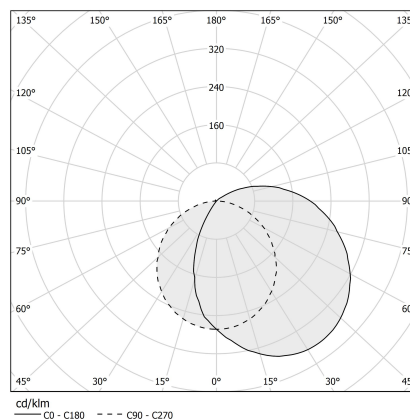

### Fiche technique

CODE	XG2045-50TRACK
CONSUMMATION éLECTRIQUE DU SYSTèME	max 24W/m
SOURCE DE LUMIèRE	LED
DISTRIBUTION LUMINEUSE	faisceau diffus
ALIMENTATION éLECTRIQUE	24V DC
ALIMENTATION	déporté non inclus
UGR	UGR < 19
POIDS	0,45 Kg
DEGRé DE PROTECTION	IP40 IP20
DIMENSIONS DE L'EMBALLAGE	8,0 x 8,0 x 64,0 cm
L (mm)	510
L (in)	20"

### Dessin technique

### Diagramme polaire