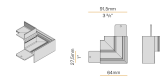

XM2045-U90 2

Élément de connexion pour deux lignes de profilés modulaires avec angle de jonction plat externe de 90°, pour installation périmétrique.