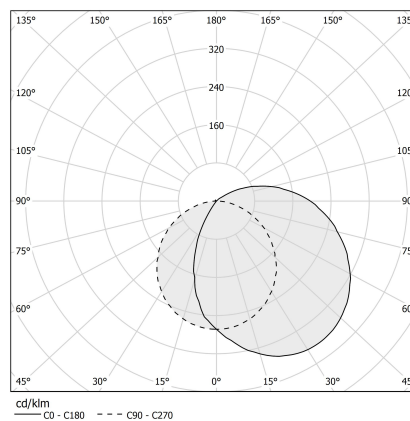

PANZERI

Corner

24V DC
XG2045-300TRACK

● blanc

Fiche technique

CODE	XG2045-300TRACK
CONSUMMATION éLECTRIQUE DU SYSTèME	max 24W/m
SOURCE DE LUMIèRE	LED
DISTRIBUTION LUMINEUSE	faisceau diffus
ALIMENTATION éLECTRIQUE	24V DC
ALIMENTATION	déporté non inclus
UGR	UGR < 19
POIDS	2,05 Kg
DEGRé DE PROTECTION	IP40 IP20
DIMENSIONS DE L'EMBALLAGE	8,0 x 8,0 x 314,0 cm
L (mm)	3010
L (in)	118 3/5"

Dessin technique

Application

Diagramme polaire

PANZERI

Corner

Accessories / source

XM006.012.0410 Module LED, 125mm (5") 16 LED 2,2W 24V DC 3000K Ra>90 285lm.

XM006.050.0410 Module LED, 500mm (19,7") 64 LED 8,6W 24V DC 3000K Ra>90 1140lm.