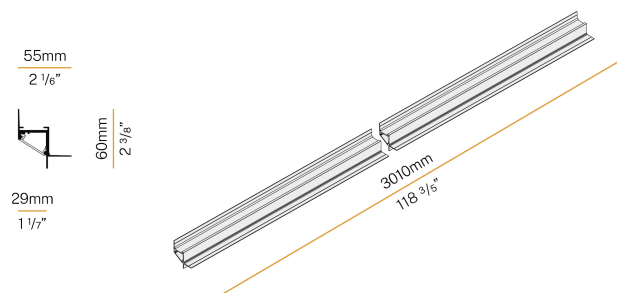

PANZERI

Corner

24V DC
XG2045-300TRACK

● blanc

Fiche technique

CODE	XG2045-300TRACK
CONSUMMATION éLECTRIQUE DU SYSTèME	max 24W/m
SOURCE DE LUMIèRE	LED
DISTRIBUTION LUMINEUSE	faisceau diffus
ALIMENTATION éLECTRIQUE	24V DC
ALIMENTATION	déporté non inclus
UGR	UGR < 19
POIDS	2,05 Kg
DEGRé DE PROTECTION	IP40 IP20
DIMENSIONS DE L'EMBALLAGE	8,0 x 8,0 x 314,0 cm
L (mm)	3010
L (in)	118 3/5"

Profilé modulaire d'intérieur pour installation périmétrale au plafond ou mur, avec émission directe.
Structure invisible pour placoplâtre, en aluminium extrudé avec revêtement par poudre blanc RAL 9003.
Écran diffuseur en polycarbonate extrudé avec finition opaline.
Modules d'éclairage et alimentation à commander séparément.
Accessoires de fixation, d'assemblage et de fermeture à commander séparément.

Dessin technique

Application

Diagramme polaire

PANZERI

Corner

Accessories / source

XM006.012.0410

Module LED, 125mm (5") 16 LED 2,2W 24V DC 3000K Ra>90 285lm.

YLR002.017.0610

Bande LED, 5000mm (196,9") 168 LED/m 17,3W/m 24V DC 4000K Ra>90 1920lm/m, sectionnable tous les 42mm (1,7").

YLR003.010.0410

Bande LED, 5000mm (196,9") 168 LED/m 9,6W/m 24V DC 3000K Ra>90 930lm/m, sectionnable tous les 42mm (1,7").