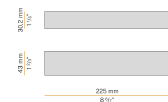

XM60/24 DIM

Alimentation LED, 60W 24V DC, dimmable DALI/Push DIM.