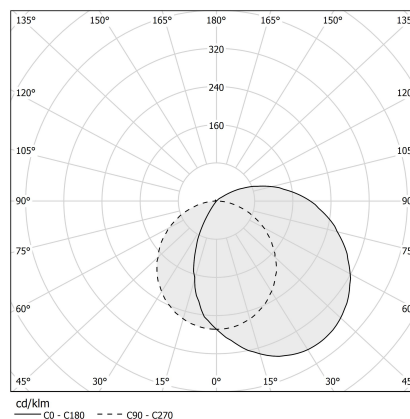

PANZERI

Corner

24V DC
XG2045-300TRACK

● blanc

Fiche technique

CODE	XG2045-300TRACK
CONSUMMATION éLECTRIQUE DU SYSTèME	max 24W/m
SOURCE DE LUMIèRE	LED
DISTRIBUTION LUMINEUSE	faisceau diffus
ALIMENTATION éLECTRIQUE	24V DC
ALIMENTATION	déporté non inclus
UGR	UGR < 19
POIDS	2,05 Kg
DEGRé DE PROTECTION	IP40 IP20
DIMENSIONS DE L'EMBALLAGE	8,0 x 8,0 x 314,0 cm
L (mm)	3010
L (in)	118 3/5"

Dessin technique

Application

Diagramme polaire

PANZERI

Corner

Accessories / source

XM006.012.0410

Module LED, 125mm (5") 16 LED 2,2W 24V DC 3000K Ra>90 285lm.