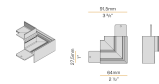

XM2045-ANG 4

Élément de connexion pour deux lignes de profilés modulaires avec angle de jonction perpendiculaire externe de 90°, pour installation périmétrique.

XM2045-U

Raccord linéaire.

XM2045-U90 1

Élément de connexion pour deux lignes de profilés modulaires avec angle jonction plat interne de 90°, pour installation périmétrique.

XM2045-U90 2

Élément de connexion pour deux lignes de profilés modulaires avec angle de jonction plat externe de 90°, pour installation périmétrique.

PANZERI

Corner

Accessories / fermeture

XM2045-T

Paire d'embouts avec vis.