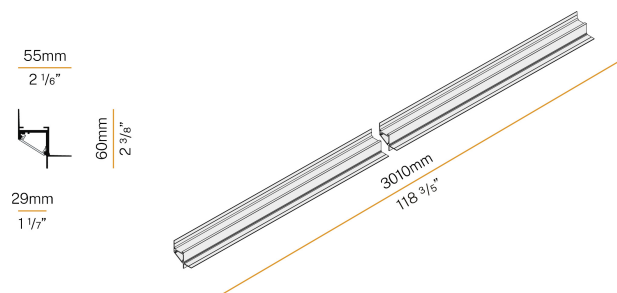

PANZERI

Corner

24V DC
XG2045-300TRACK

● blanc

Fiche technique

CODE	XG2045-300TRACK
CONSUMMATION éLECTRIQUE DU SYSTèME	max 24W/m
SOURCE DE LUMIèRE	LED
DISTRIBUTION LUMINEUSE	faisceau diffus
ALIMENTATION éLECTRIQUE	24V DC
ALIMENTATION	déporté non inclus
UGR	UGR < 19
POIDS	2,05 Kg
DEGRé DE PROTECTION	IP40 IP20
DIMENSIONS DE L'EMBALLAGE	8,0 x 8,0 x 314,0 cm
L (mm)	3010
L (in)	118 3/5"

Profilé modulaire d'intérieur pour installation périmétrale au plafond ou mur, avec émission directe.
Structure invisible pour placoplâtre, en aluminium extrudé avec revêtement par poudre blanc RAL 9003.
Écran diffuseur en polycarbonate extrudé avec finition opaline.
Modules d'éclairage et alimentation à commander séparément.
Accessoires de fixation, d'assemblage et de fermeture à commander séparément.

Dessin technique

Application

Diagramme polaire

PANZERI

Corner

Accessories / source

XM006.012.0410 Module LED, 125mm (5") 16 LED 2,2W 24V DC 3000K Ra>90 285lm.

XM006.050.0410 Module LED, 500mm (19,7") 64 LED 8,6W 24V DC 3000K Ra>90 1140lm.

XM2033/34/45/46-900S Écran diffuseur en polycarbonate extrudé avec finition opaline, longueur 9000mm (354,3").

PANZERI

Corner

Accessories / jonction

XM2045-ANG 3

Élément de connexion pour deux lignes de profilés modulaires avec angle de jonction perpendiculaire interne de 90°, pour installation périmétrique.