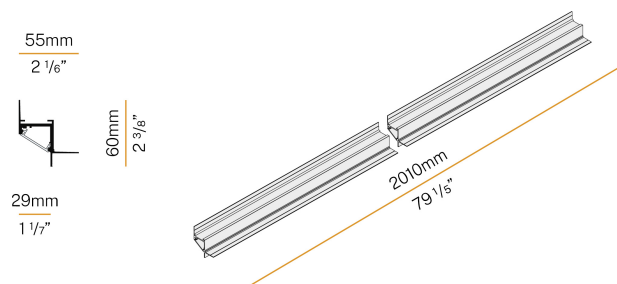

PANZERI

Corner

24V DC
XG2045-200TRACK

● blanc

Fiche technique

CODE	XG2045-200TRACK
CONSUMMATION éLECTRIQUE DU SYSTèME	max 24W/m
SOURCE DE LUMIèRE	LED
DISTRIBUTION LUMINEUSE	faisceau diffus
ALIMENTATION éLECTRIQUE	24V DC
ALIMENTATION	déporté non inclus
UGR	UGR < 19
POIDS	1,45 Kg
DEGRé DE PROTECTION	IP40 IP20
DIMENSIONS DE L'EMBALLAGE	8,0 x 8,0 x 214,0 cm
L (mm)	2010
L (in)	79 1/5"

Profilé modulaire d'intérieur pour installation périmétrale au plafond ou mur, avec émission directe.
Structure invisible pour placoplâtre, en aluminium extrudé avec revêtement par poudre blanc RAL 9003.
Écran diffuseur en polycarbonate extrudé avec finition opaline.
Modules d'éclairage et alimentation à commander séparément.
Accessoires de fixation, d'assemblage et de fermeture à commander séparément.

Dessin technique

Application

Diagramme polaire

PANZERI

Corner

Accessories / source

XM006.012.0410 Module LED, 125mm (5") 16 LED 2,2W 24V DC 3000K Ra>90 285lm.

XM006.050.0410 Module LED, 500mm (19,7") 64 LED 8,6W 24V DC 3000K Ra>90 1140lm.

XM2033/34/45/46-900S Écran diffuseur en polycarbonate extrudé avec finition opaline, longueur 9000mm (354,3").

PANZERI

Corner

Accessories / fermeture

XM2045-T

Paire d'embouts avec vis.