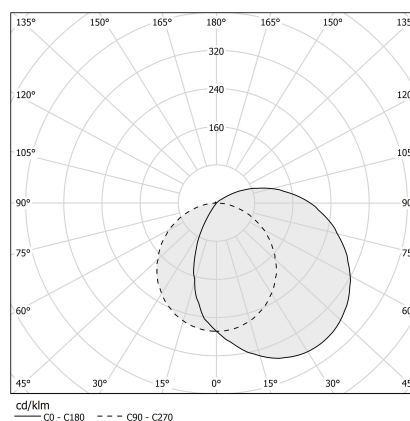

PANZERI

Corner

24V DC
XG2045-200TRACK

● blanc

Fiche technique

CODE	XG2045-200TRACK
CONSUMMATION éLECTRIQUE DU SYSTèME	max 24W/m
SOURCE DE LUMIèRE	LED
DISTRIBUTION LUMINEUSE	faisceau diffus
ALIMENTATION éLECTRIQUE	24V DC
ALIMENTATION	déporté non inclus
UGR	UGR < 19
POIDS	1,45 Kg
DEGRé DE PROTECTION	IP40 IP20
DIMENSIONS DE L'EMBALLAGE	8,0 x 8,0 x 214,0 cm
L (mm)	2010
L (in)	79 1/5"

Dessin technique

Application

Diagramme polaire

PANZERI

Corner

Accessories / source

XM006.012.0410 Module LED, 125mm (5") 16 LED 2,2W 24V DC 3000K Ra>90 285lm.

XM006.050.0410 Module LED, 500mm (19,7") 64 LED 8,6W 24V DC 3000K Ra>90 1140lm.