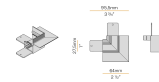

XM2045-ANG 4

Élément de connexion pour deux lignes de profilés modulaires avec angle de jonction perpendiculaire externe de 90°, pour installation périmétrique.

XM2045-U

Raccord linéaire.

XM2045-U90 1

Élément de connexion pour deux lignes de profilés modulaires avec angle jonction plat interne de 90°, pour installation périmétrique.

XM2045-U90 2

Élément de connexion pour deux lignes de profilés modulaires avec angle de jonction plat externe de 90°, pour installation périmétrique.

PANZERI

Corner

Accessories / fermeture

XM2045-T

Paire d'embouts avec vis.