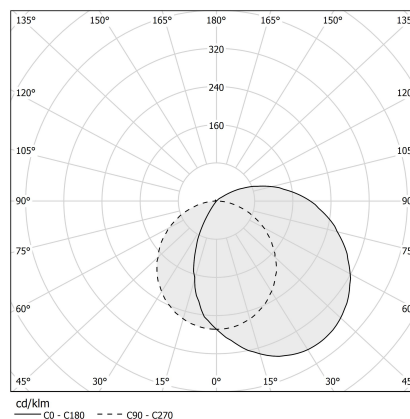

PANZERI

Corner

24V DC
XG2045-100TRACK

● blanc

Fiche technique

CODE	XG2045-100TRACK
CONSUMMATION éLECTRIQUE DU SYSTèME	max 24W/m
SOURCE DE LUMIèRE	LED
DISTRIBUTION LUMINEUSE	faisceau diffus
ALIMENTATION éLECTRIQUE	24V DC
ALIMENTATION	déporté non inclus
UGR	UGR < 19
POIDS	0,78 Kg
DEGRé DE PROTECTION	IP40 IP20
DIMENSIONS DE L'EMBALLAGE	8,0 x 8,0 x 114,0 cm
L (mm)	1010
L (in)	39 4/5"

Dessin technique

Application

Diagramme polaire

PANZERI

Corner

Accessories / source

XM006.012.0410

Module LED, 125mm (5") 16 LED 2,2W 24V DC 3000K Ra>90 285lm.