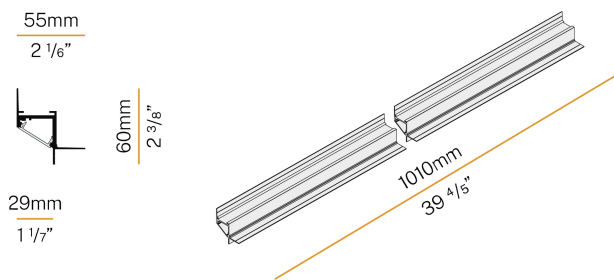

PANZERI

Corner

24V DC
XG2045-100TRACK

● blanc

Fiche technique

CODE	XG2045-100TRACK
CONSUMMATION éLECTRIQUE DU SYSTèME	max 24W/m
SOURCE DE LUMIèRE	LED
DISTRIBUTION LUMINEUSE	faisceau diffus
ALIMENTATION éLECTRIQUE	24V DC
ALIMENTATION	déporté non inclus
UGR	UGR < 19
POIDS	0,78 Kg
DEGRé DE PROTECTION	IP40 IP20
DIMENSIONS DE L'EMBALLAGE	8,0 x 8,0 x 114,0 cm
L (mm)	1010
L (in)	39 4/5"

Profilé modulaire d'intérieur pour installation périmétrale au plafond ou mur, avec émission directe.
Structure invisible pour placoplâtre, en aluminium extrudé avec revêtement par poudre blanc RAL 9003.
Écran diffuseur en polycarbonate extrudé avec finition opaline.
Modules d'éclairage et alimentation à commander séparément.
Accessoires de fixation, d'assemblage et de fermeture à commander séparément.

Dessin technique

Application

Diagramme polaire

PANZERI

Corner

Accessories / source

XM006.012.0410 Module LED, 125mm (5") 16 LED 2,2W 24V DC 3000K Ra>90 285lm.

XM006.050.0410 Module LED, 500mm (19,7") 64 LED 8,6W 24V DC 3000K Ra>90 1140lm.

XM2033/34/45/46-900S Écran diffuseur en polycarbonate extrudé avec finition opaline, longueur 9000mm (354,3").

PANZERI

Corner

Accessories / fermeture

XM2045-T

Paire d'embouts avec vis.