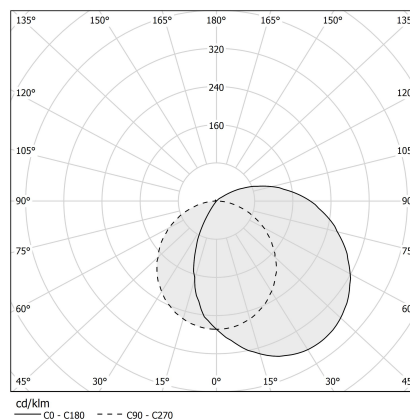

### Fiche technique

CODE	XG2045-100TRACK
CONSUMMATION éLECTRIQUE DU SYSTèME	max 24W/m
SOURCE DE LUMIèRE	LED
DISTRIBUTION LUMINEUSE	faisceau diffus
ALIMENTATION éLECTRIQUE	24V DC
ALIMENTATION	déporté non inclus
UGR	UGR < 19
POIDS	0,78 Kg
DEGRé DE PROTECTION	IP40 IP20
DIMENSIONS DE L'EMBALLAGE	8,0 x 8,0 x 114,0 cm
L (mm)	1010
L (in)	39 4/5"

### Dessin technique

### Diagramme polaire