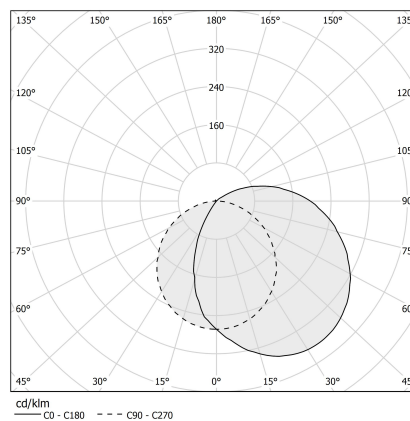

PANZERI

Corner

24V DC
XG2045-100TRACK

● blanc

Fiche technique

CODE	XG2045-100TRACK
CONSUMMATION éLECTRIQUE DU SYSTèME	max 24W/m
SOURCE DE LUMIèRE	LED
DISTRIBUTION LUMINEUSE	faisceau diffus
ALIMENTATION éLECTRIQUE	24V DC
ALIMENTATION	déporté non inclus
UGR	UGR < 19
POIDS	0,78 Kg
DEGRé DE PROTECTION	IP40 IP20
DIMENSIONS DE L'EMBALLAGE	8,0 x 8,0 x 114,0 cm
L (mm)	1010
L (in)	39 4/5"

Dessin technique

Application

Diagramme polaire

PANZERI

Corner

Accessories / source

XM006.012.0410 Module LED, 125mm (5") 16 LED 2,2W 24V DC 3000K Ra>90 285lm.

XM006.050.0410 Module LED, 500mm (19,7") 64 LED 8,6W 24V DC 3000K Ra>90 1140lm.