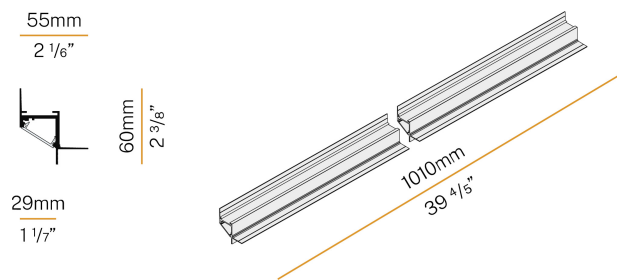

PANZERI

Corner

24V DC
XG2045-100TRACK

● blanc

Fiche technique

CODE	XG2045-100TRACK
CONSUMMATION éLECTRIQUE DU SYSTèME	max 24W/m
SOURCE DE LUMIèRE	LED
DISTRIBUTION LUMINEUSE	faisceau diffus
ALIMENTATION éLECTRIQUE	24V DC
ALIMENTATION	déporté non inclus
UGR	UGR < 19
POIDS	0,78 Kg
DEGRé DE PROTECTION	IP40 IP20
DIMENSIONS DE L'EMBALLAGE	8,0 x 8,0 x 114,0 cm
L (mm)	1010
L (in)	39 4/5"

Profilé modulaire d'intérieur pour installation périmétrale au plafond ou mur, avec émission directe.
Structure invisible pour placoplâtre, en aluminium extrudé avec revêtement par poudre blanc RAL 9003.
Écran diffuseur en polycarbonate extrudé avec finition opaline.
Modules d'éclairage et alimentation à commander séparément.
Accessoires de fixation, d'assemblage et de fermeture à commander séparément.

Dessin technique

Application

Diagramme polaire

PANZERI

Corner

Accessories / source

XM006.012.0410 Module LED, 125mm (5") 16 LED 2,2W 24V DC 3000K Ra>90 285lm.

XM006.050.0410 Module LED, 500mm (19,7") 64 LED 8,6W 24V DC 3000K Ra>90 1140lm.

XM2033/34/45/46-900S Écran diffuseur en polycarbonate extrudé avec finition opaline, longueur 9000mm (354,3").

PANZERI

Corner

Accessories / fermeture

XM2045-T

Paire d'embouts avec vis.