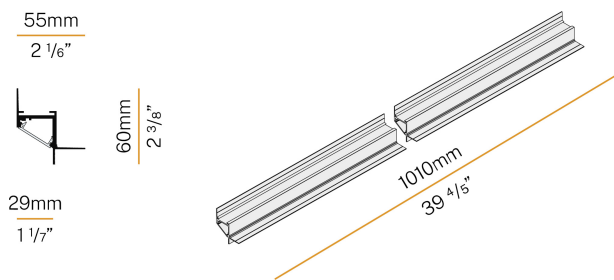

Dessin technique