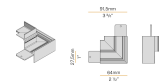

XM2045-ANG 4

Élément de connexion pour deux lignes de profilés modulaires avec angle de jonction perpendiculaire externe de 90°, pour installation périmétrique.

XM2045-U

Raccord linéaire.

XM2045-U90 1

Élément de connexion pour deux lignes de profilés modulaires avec angle jonction plat interne de 90°, pour installation périmétrique.

XM2045-U90 2

Élément de connexion pour deux lignes de profilés modulaires avec angle de jonction plat externe de 90°, pour installation périmétrique.

PANZERI

Corner

Accessories / fermeture

XM2045-T

Paire d'embouts avec vis.