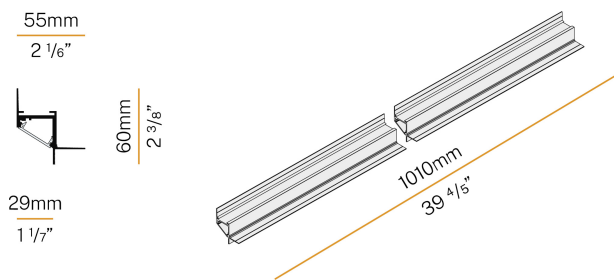

PANZERI

Corner

24V DC
XG2045-100TRACK

● blanc

Fiche technique

CODE	XG2045-100TRACK
CONSUMMATION éLECTRIQUE DU SYSTèME	max 24W/m
SOURCE DE LUMIèRE	LED
DISTRIBUTION LUMINEUSE	faisceau diffus
ALIMENTATION éLECTRIQUE	24V DC
ALIMENTATION	déporté non inclus
UGR	UGR < 19
POIDS	0,78 Kg
DEGRé DE PROTECTION	IP40 IP20
DIMENSIONS DE L'EMBALLAGE	8,0 x 8,0 x 114,0 cm
L (mm)	1010
L (in)	39 4/5"

Profilé modulaire d'intérieur pour installation périmétrale au plafond ou mur, avec émission directe.
Structure invisible pour placoplâtre, en aluminium extrudé avec revêtement par poudre blanc RAL 9003.
Écran diffuseur en polycarbonate extrudé avec finition opaline.
Modules d'éclairage et alimentation à commander séparément.
Accessoires de fixation, d'assemblage et de fermeture à commander séparément.

Dessin technique

Application

Diagramme polaire

PANZERI

Corner

Accessories / source

XM006.012.0410

Module LED, 125mm (5") 16 LED 2,2W 24V DC 3000K Ra>90 285lm.

YLR002.017.0610

Bande LED, 5000mm (196,9") 168 LED/m 17,3W/m 24V DC 4000K Ra>90 1920lm/m, sectionnable tous les 42mm (1,7").

YLR003.010.0410

Bande LED, 5000mm (196,9") 168 LED/m 9,6W/m 24V DC 3000K Ra>90 930lm/m, sectionnable tous les 42mm (1,7").