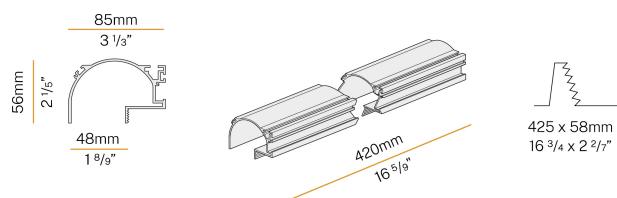

Manhattan

24V DC
XG2044-50TRACK

● blanc

Fiche technique

CODE	XG2044-50TRACK
CONSUMMATION ÉLECTRIQUE DU SYSTÈME	max 35W/m
SOURCE DE LUMIÈRE	LED
DISTRIBUTION LUMINEUSE	faisceau diffus
ALIMENTATION ÉLECTRIQUE	24V DC
ALIMENTATION	déporté non inclus
POIDS	0,69 Kg
DEGRÉ DE PROTECTION	IP20
DIMENSIONS DE L'EMBALLAGE	10,5 x 54,0 x 10,5 cm
L (mm)	420
L (in)	16 5/9"
SUPPORTS CONSEILLÉS	2
TROU (mm)	425 x 58
TROU (in)	16 3/4" x 2 2/7"

Profilé modulaire pour installation encastrée au plafond ou murale en ambiance interne, avec émission indirecte.

Structure invisible pour installation encastrée sur placoplâtre, en aluminium extrudé avec revêtement par poudre blanc RAL 9003.

Dimension d'encastrement: 425x58mm (16,7x2,3")

Dessin technique

Application

Diagramme polaire

PANZERI

Manhattan

Accessories / source

YLR005.010.0410 LED STRIP: 5m/5cm 9.6W/m 3000K CRI90 24V 1220lm/m