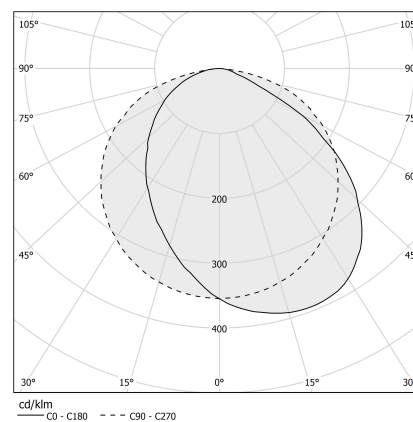

Manhattan

24V DC
XG2044-50TRACK

● blanc

Fiche technique

CODE	XG2044-50TRACK
CONSUMMATION ÉLECTRIQUE DU SYSTÈME	max 35W/m
SOURCE DE LUMIÈRE	LED
DISTRIBUTION LUMINEUSE	faisceau diffus
ALIMENTATION ÉLECTRIQUE	24V DC
ALIMENTATION	déporté non inclus
POIDS	0,69 Kg
DEGRÉ DE PROTECTION	IP20
DIMENSIONS DE L'EMBALLAGE	10,5 x 54,0 x 10,5 cm
L (mm)	420
L (in)	16 5/9"
SUPPORTS CONSEILLÉS	2
TROU (mm)	425 x 58
TROU (in)	16 3/4" x 2 2/7"

Dimension d'encastrement: 425x58mm (16,7x2,3")

Dessin technique

Application

Diagramme polaire

PANZERI

Manhattan

Accessories / source

YLR005.010.0410 LED STRIP: 5m/5cm 9.6W/m 3000K CRI90 24V 1220lm/m