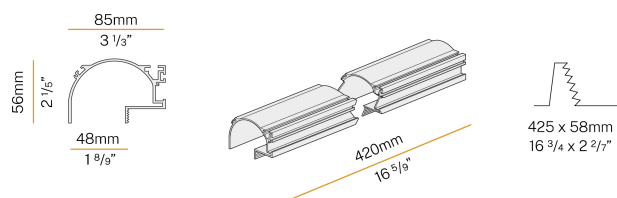

Manhattan

24V DC

XG2044-50TRACK

● blanc

Fiche technique

CODE	XG2044-50TRACK
CONSUMMATION ÉLECTRIQUE DU SYSTÈME	max 35W/m
SOURCE DE LUMIÈRE	LED
DISTRIBUTION LUMINEUSE	faisceau diffus
ALIMENTATION ÉLECTRIQUE	24V DC
ALIMENTATION	déporté non inclus
POIDS	0,69 Kg
DEGRÉ DE PROTECTION	IP20
DIMENSIONS DE L'EMBALLAGE	10,5 x 54,0 x 10,5 cm
L (mm)	420
L (in)	16 5/9"
SUPPORTS CONSEILLÉS	2
TROU (mm)	425 x 58
TROU (in)	16 3/4" x 2 2/7"

Profilé modulaire pour installation encastrée au plafond ou murale en ambiance interne, avec émission indirecte.

Structure invisible pour installation encastrée sur placoplâtre, en aluminium extrudé avec revêtement par poudre blanc RAL 9003.

Dimension d'encastrement: 425x58mm (16,7x2,3")

Dessin technique

Application

Diagramme polaire

PANZERI

Manhattan

Accessories / source

YLR005.010.0410 LED STRIP: 5m/5cm 9.6W/m 3000K CRI90 24V 1220lm/m