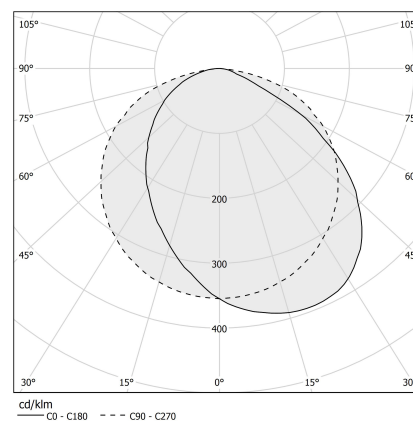

Manhattan

24V DC

XG2044-50TRACK

● blanc

Fiche technique

CODE	XG2044-50TRACK
CONSUMMATION ÉLECTRIQUE DU SYSTÈME	max 35W/m
SOURCE DE LUMIÈRE	LED
DISTRIBUTION LUMINEUSE	faisceau diffus
ALIMENTATION ÉLECTRIQUE	24V DC
ALIMENTATION	déporté non inclus
POIDS	0,69 Kg
DEGRÉ DE PROTECTION	IP20
DIMENSIONS DE L'EMBALLAGE	10,5 x 54,0 x 10,5 cm
L (mm)	420
L (in)	16 5/9"
SUPPORTS CONSEILLÉS	2
TROU (mm)	425 x 58
TROU (in)	16 3/4" x 2 2/7"

Dimension d'encastrement: 425x58mm (16,7x2,3")

Dessin technique

Application

Diagramme polaire

PANZERI

Manhattan

Accessories / source

YLR005.010.0410 LED STRIP: 5m/5cm 9.6W/m 3000K CRI90 24V 1220lm/m