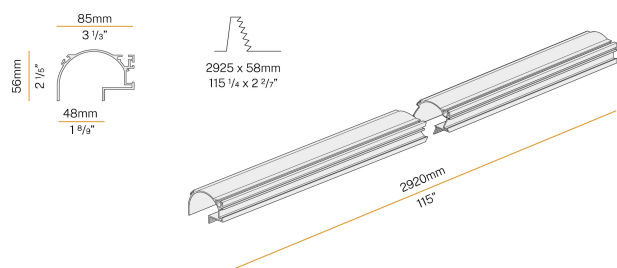

### Fiche technique

CODE	XG2044-300TRACK
CONSUMMATION éLECTRIQUE DU SYSTèME	max 35W/m
SOURCE DE LUMIèRE	LED
DISTRIBUTION LUMINEUSE	faisceau diffus
ALIMENTATION éLECTRIQUE	24V DC
ALIMENTATION	déporté non inclus
POIDS	4,13 Kg
DEGRé DE PROTECTION	IP20
DIMENSIONS DE L'EMBALLAGE	10,5 x 305,0 x 10,5 cm
L (mm)	2920
L (in)	115"
SUPPORTS CONSEILLÉS	4
TROU (mm)	2925 x 58
TROU (in)	115 1/4" x 2 2/7"

Profilé modulaire pour installation encastrée au plafond ou murale en ambiance interne, avec émission indirecte.

Structure invisible pour installation encastrée sur placoplâtre, en aluminium extrudé avec revêtement par poudre blanc RAL 9003.

Dimension d'encastrement: 2925x58mm (115,2x2,3")

### Dessin technique