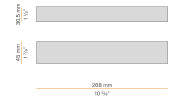

YDV.024.180.A01

Alimentation LED, 180W 24V DC.