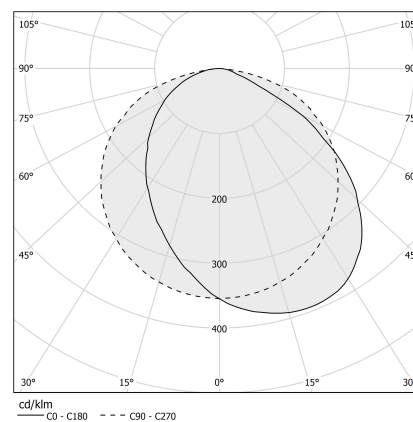

### Fiche technique

CODE	XG2044-300TRACK
CONSUMMATION éLECTRIQUE DU SYSTèME	max 35W/m
SOURCE DE LUMIèRE	LED
DISTRIBUTION LUMINEUSE	faisceau diffus
ALIMENTATION éLECTRIQUE	24V DC
ALIMENTATION	déporté non inclus
POIDS	4,13 Kg
DEGRé DE PROTECTION	IP20
DIMENSIONS DE L'EMBALLAGE	10,5 x 305,0 x 10,5 cm
L (mm)	2920
L (in)	115"
SUPPORTS CONSEILLÉS	4
TROU (mm)	2925 x 58
TROU (in)	115 1/4" x 2 2/7"

Dimension d'encastrement: 2925x58mm (115,2x2,3")

### Dessin technique

### Diagramme polaire