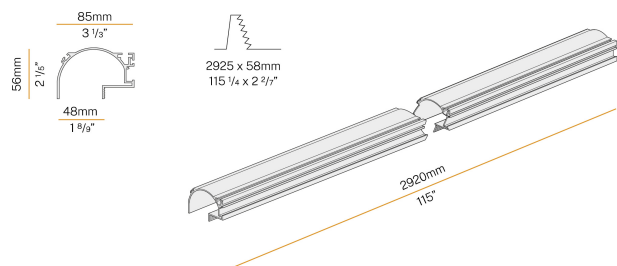

### Fiche technique

CODE	XG2044-300TRACK
CONSUMMATION éLECTRIQUE DU SYSTèME	max 35W/m
SOURCE DE LUMIèRE	LED
DISTRIBUTION LUMINEUSE	faisceau diffus
ALIMENTATION éLECTRIQUE	24V DC
ALIMENTATION	déporté non inclus
POIDS	4,13 Kg
DEGRé DE PROTECTION	IP20
DIMENSIONS DE L'EMBALLAGE	10,5 x 305,0 x 10,5 cm
L (mm)	2920
L (in)	115"
SUPPORTS CONSEILLÉS	4
TROU (mm)	2925 x 58
TROU (in)	115 1/4" x 2 2/7"

Profilé modulaire pour installation encastrée au plafond ou murale en ambiance interne, avec émission indirecte.

Structure invisible pour installation encastrée sur placoplâtre, en aluminium extrudé avec revêtement par poudre blanc RAL 9003.

Dimension d'encastrement: 2925x58mm (115,2x2,3")

### Dessin technique