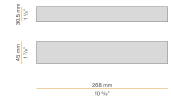

YDV.024.120.A01

Alimentation LED, 120W 24V DC.