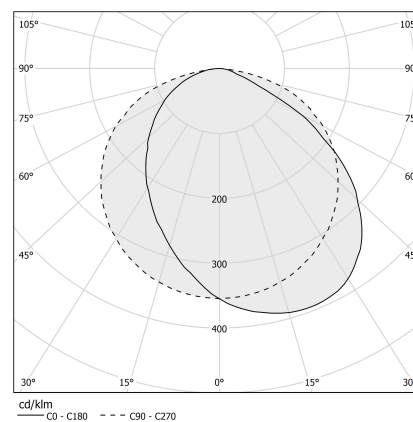

Manhattan

24V DC
XG2044-200TRACK

● blanc

Fiche technique

CODE	XG2044-200TRACK
CONSUMMATION éLECTRIQUE DU SYSTèME	max 35W/m
SOURCE DE LUMIèRE	LED
DISTRIBUTION LUMINEUSE	faisceau diffus
ALIMENTATION éLECTRIQUE	24V DC
ALIMENTATION	déporté non inclus
POIDS	2,64 Kg
DEGRé DE PROTECTION	IP20
DIMENSIONS DE L'EMBALLAGE	10,5 x 205,0 x 10,5 cm
L (mm)	1920
L (in)	75 2/3"
SUPPORTS CONSEILLÉS	3
TROU (mm)	1925 x 58
TROU (in)	75 5/6" x 2 2/7"

Dimension d'encastrement: 1925x58mm (75,8x2,3")

Dessin technique

Application

Diagramme polaire

PANZERI

Manhattan

Accessories / source

YLR005.010.0410 LED STRIP: 5m/5cm 9.6W/m 3000K CRI90 24V 1220lm/m