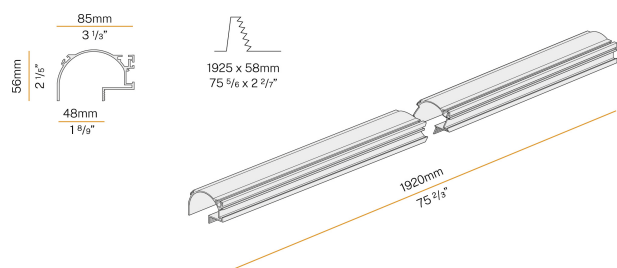

Manhattan

24V DC
XG2044-200TRACK

● blanc

Fiche technique

CODE	XG2044-200TRACK
CONSUMMATION éLECTRIQUE DU SYSTèME	max 35W/m
SOURCE DE LUMIèRE	LED
DISTRIBUTION LUMINEUSE	faisceau diffus
ALIMENTATION éLECTRIQUE	24V DC
ALIMENTATION	déporté non inclus
POIDS	2,64 Kg
DEGRé DE PROTECTION	IP20
DIMENSIONS DE L'EMBALLAGE	10,5 x 205,0 x 10,5 cm
L (mm)	1920
L (in)	75 2/3"
SUPPORTS CONSEILLÉS	3
TROU (mm)	1925 x 58
TROU (in)	75 5/6" x 2 2/7"

Profilé modulaire pour installation encastrée au plafond ou murale en ambiance interne, avec émission indirecte.

Structure invisible pour installation encastrée sur placoplâtre, en aluminium extrudé avec revêtement par poudre blanc RAL 9003.

Dimension d'encastrement: 1925x58mm (75,8x2,3")

Dessin technique

Application

Diagramme polaire

PANZERI

Manhattan

Accessories / source

YLR005.010.0410 LED STRIP: 5m/5cm 9.6W/m 3000K CRI90 24V 1220lm/m