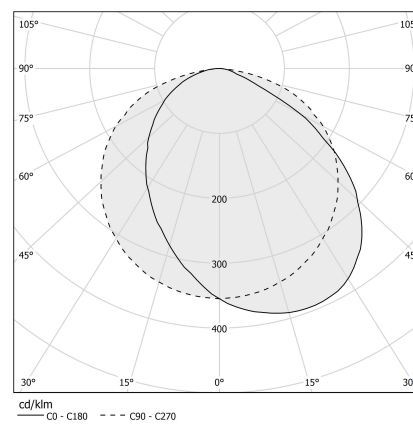

Manhattan

24V DC
XG2044-200TRACK

● blanc

Fiche technique

| | |
|------------------------------------|------------------------|
| CODE | XG2044-200TRACK |
| CONSUMMATION éLECTRIQUE DU SYSTèME | max 35W/m |
| SOURCE DE LUMIèRE | LED |
| DISTRIBUTION LUMINEUSE | faisceau diffus |
| ALIMENTATION éLECTRIQUE | 24V DC |
| ALIMENTATION | déporté non inclus |
| POIDS | 2,64 Kg |
| DEGRé DE PROTECTION | IP20 |
| DIMENSIONS DE L'EMBALLAGE | 10,5 x 205,0 x 10,5 cm |
| L (mm) | 1920 |
| L (in) | 75 2/3" |
| SUPPORTS CONSEILLÉS | 3 |
| TROU (mm) | 1925 x 58 |
| TROU (in) | 75 5/6" x 2 2/7" |

Dimension d'encastrement: 1925x58mm (75,8x2,3")

Dessin technique

Application

Diagramme polaire

PANZERI

Manhattan

Accessories / source

YLR005.010.0410 LED STRIP: 5m/5cm 9.6W/m 3000K CRI90 24V 1220lm/m