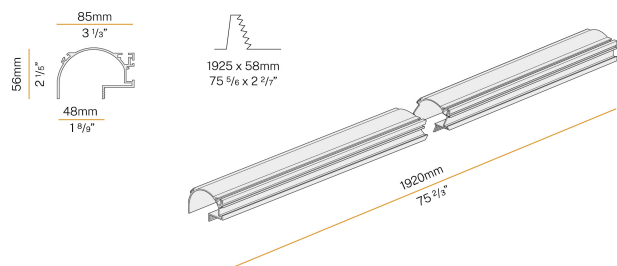

Manhattan

24V DC
XG2044-200TRACK

● blanc

Fiche technique

| | |
|------------------------------------|------------------------|
| CODE | XG2044-200TRACK |
| CONSUMMATION éLECTRIQUE DU SYSTèME | max 35W/m |
| SOURCE DE LUMIèRE | LED |
| DISTRIBUTION LUMINEUSE | faisceau diffus |
| ALIMENTATION éLECTRIQUE | 24V DC |
| ALIMENTATION | déporté non inclus |
| POIDS | 2,64 Kg |
| DEGRé DE PROTECTION | IP20 |
| DIMENSIONS DE L'EMBALLAGE | 10,5 x 205,0 x 10,5 cm |
| L (mm) | 1920 |
| L (in) | 75 2/3" |
| SUPPORTS CONSEILLÉS | 3 |
| TROU (mm) | 1925 x 58 |
| TROU (in) | 75 5/6" x 2 2/7" |

Profilé modulaire pour installation encastrée au plafond ou murale en ambiance interne, avec émission indirecte.

Structure invisible pour installation encastrée sur placoplâtre, en aluminium extrudé avec revêtement par poudre blanc RAL 9003.

Dimension d'encastrement: 1925x58mm (75,8x2,3")

Dessin technique

Application

Diagramme polaire

PANZERI

Manhattan

Accessories / source

YLR005.010.0410 LED STRIP: 5m/5cm 9.6W/m 3000K CRI90 24V 1220lm/m