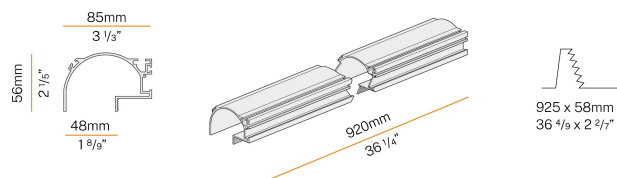

PANZERI

Manhattan

24V DC
XG2044-100TRACK

● blanc

Fiche technique

CODE	XG2044-100TRACK
CONSUMMATION éLECTRIQUE DU SYSTèME	max 35W/m
SOURCE DE LUMIèRE	LED
DISTRIBUTION LUMINEUSE	faisceau diffus
ALIMENTATION éLECTRIQUE	24V DC
ALIMENTATION	déporté non inclus
POIDS	1,38 Kg
DEGRé DE PROTECTION	IP20
DIMENSIONS DE L'EMBALLAGE	10,5 x 105,0 x 10,5 cm
L (mm)	920
L (in)	36 1/4"
SUPPORTS CONSEILLÉS	2
TROU (mm)	925 x 58
TROU (in)	36 4/9" x 2 2/7"

Profilé modulaire pour installation encastrée au plafond ou murale en ambiance interne, avec émission indirecte.

Structure invisible pour installation encastrée sur placoplâtre, en aluminium extrudé avec revêtement par poudre blanc RAL 9003.

Dimension d'encastrement: 925x58mm (36,4x2,3")

Dessin technique

Application

Diagramme polaire

PANZERI

Manhattan

Accessories / source

YLR005.010.0410 LED STRIP: 5m/5cm 9.6W/m 3000K CRI90 24V 1220lm/m