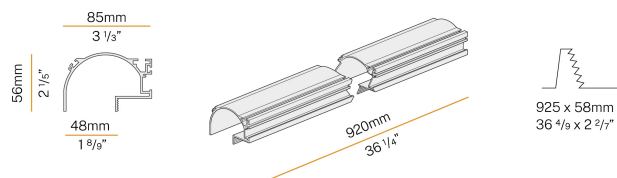

PANZERI

Manhattan

24V DC
XG2044-100TRACK

● blanc

Fiche technique

| | |
|------------------------------------|------------------------|
| CODE | XG2044-100TRACK |
| CONSUMMATION éLECTRIQUE DU SYSTèME | max 35W/m |
| SOURCE DE LUMIèRE | LED |
| DISTRIBUTION LUMINEUSE | faisceau diffus |
| ALIMENTATION éLECTRIQUE | 24V DC |
| ALIMENTATION | déporté non inclus |
| POIDS | 1,38 Kg |
| DEGRé DE PROTECTION | IP20 |
| DIMENSIONS DE L'EMBALLAGE | 10,5 x 105,0 x 10,5 cm |
| L (mm) | 920 |
| L (in) | 36 1/4" |
| SUPPORTS CONSEILLÉS | 2 |
| TROU (mm) | 925 x 58 |
| TROU (in) | 36 4/9" x 2 2/7" |

Profilé modulaire pour installation encastrée au plafond ou murale en ambiance interne, avec émission indirecte.

Structure invisible pour installation encastrée sur placoplâtre, en aluminium extrudé avec revêtement par poudre blanc RAL 9003.

Dimension d'encastrement: 925x58mm (36,4x2,3")

Dessin technique

Application

Diagramme polaire

PANZERI

Manhattan

Accessories / source

YLR005.010.0410 LED STRIP: 5m/5cm 9.6W/m 3000K CRI90 24V 1220lm/m