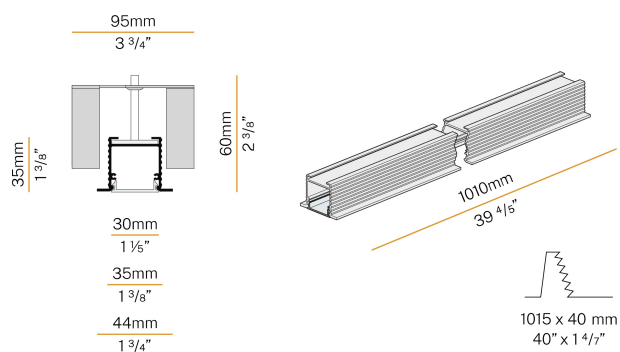

Dessin technique