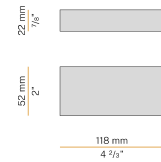

PANZERI

Brooklyn

Accessories / alimentazione

XM6-20 UNI

Alimentation LED, 4x20W 250±700mA.