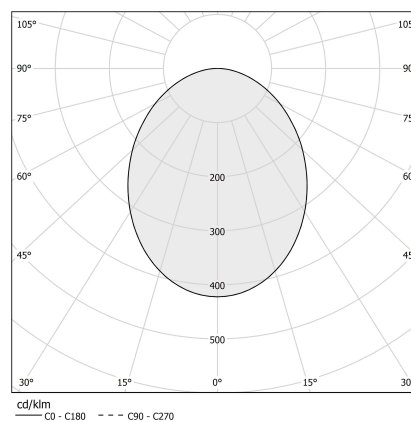

### Fiche technique

CODE	XG2033-300TRACK
CONSUMMATION éLECTRIQUE DU SYSTèME	max 24W/m
SOURCE DE LUMIèRE	LED
DISTRIBUTION LUMINEUSE	faisceau diffus
ALIMENTATION éLECTRIQUE	24V DC
ALIMENTATION	déporté non inclus
POIDS	2,21 Kg
DEGRé DE PROTECTION	IP40 IP20
INDICE DE RÉSISTANCE AUX CHOCS	IK08
RÉSISTANCE AU TEST DU FIL INCANDESCENT	850°
DIMENSIONS DE L'EMBALLAGE	6,0 x 6,0 x 314,0 cm
L (mm)	3010
L (in)	118 3/5"
SUPPORTS CONSEILLÉS	4
TROU (mm)	3015 x 40
TROU (in)	118 4/5" x 1 3/8"

### Dessin technique

### Diagramme polaire