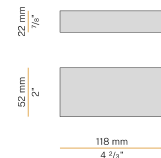

XM6-20 UNI

Alimentation LED, 4x20W 250÷700mA.