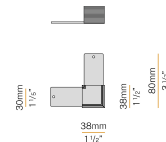

### Accessories / jonction

XM2033-U45

Raccord plat pour deux profilés avec coupe à 45°, pour installation encastrée.

XM2033-U90

Élément de connexion pour deux lignes de profilés modulaires avec angle de jonction plat de 90°, pour installation encastrée.

XM2033-UT

Raccord plat pour trois profilés en "T", pour installation encastrée.

XM2033-X

Raccord plat pour quatre profilés en "X", pour installation encastrée.

XM2033/34-ANG

Raccord perpendiculaire pour deux profilés avec coupe à 45°.