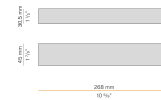

YDV.024.120.A01

Alimentation LED, 120W 24V DC.