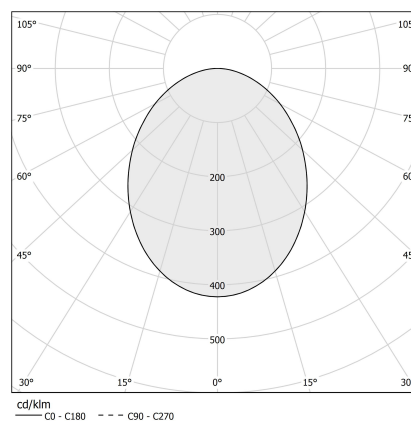

### Fiche technique

CODE	XG2033-300TRACK
CONSUMMATION ÉLECTRIQUE DU SYSTÈME	max 24W/m
SOURCE DE LUMIÈRE	LED
DISTRIBUTION LUMINEUSE	faisceau diffus
ALIMENTATION ÉLECTRIQUE	24V DC
ALIMENTATION	déporté non inclus
POIDS	2,21 Kg
DEGRÉ DE PROTECTION	IP40 IP20
INDICE DE RÉSISTANCE AUX CHOCS	IK08
RÉSISTANCE AU TEST DU FIL INCANDESCENT	850°
DIMENSIONS DE L'EMBALLAGE	6,0 x 6,0 x 314,0 cm
L (mm)	3010
L (in)	118 3/5"
SUPPORTS CONSEILLÉS	4
TROU (mm)	3015 x 40
TROU (in)	118 4/5" x 1 3/8"

### Dessin technique

### Diagramme polaire