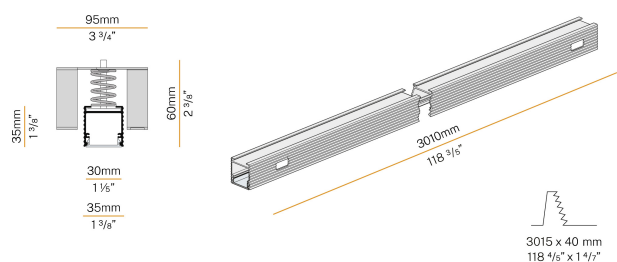

Dessin technique