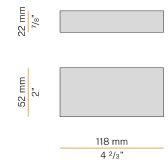

XM6-20 UNI

Alimentation LED, 4x20W 250÷700mA.