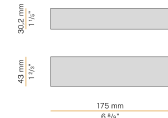

XM18/24 DIM

Alimentation LED, 18W 24V DC, dimmable DALI/Push DIM.