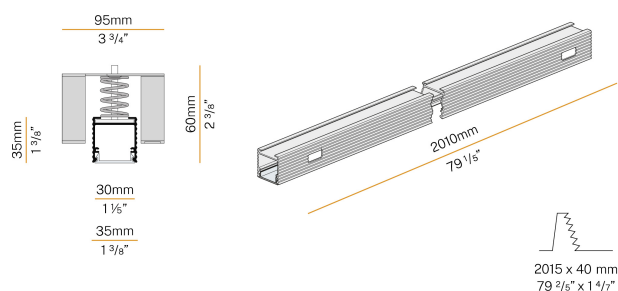

Brooklyn

24V DC
XG2033-200TRACK

 blanc/écran opale

Fiche technique

CODE	XG2033-200TRACK
CONSUMMATION ÉLECTRIQUE DU SYSTÈME	max 24W/m
SOURCE DE LUMIÈRE	LED
DISTRIBUTION LUMINEUSE	faisceau diffus
ALIMENTATION ÉLECTRIQUE	24V DC
ALIMENTATION	déporté non inclus
POIDS	1,48 Kg
DEGRÉ DE PROTECTION	IP40 IP20
INDICE DE RÉSISTANCE AUX CHOCS	IK08
RÉSISTANCE AU TEST DU FIL INCANDESCENT	850°
DIMENSIONS DE L'EMBALLAGE	6,0 x 6,0 x 214,0 cm
L (mm)	2010
L (in)	79 1/5"
SUPPORTS CONSEILLÉS	3
TROU (mm)	2015 x 40
TROU (in)	79 2/5" x 1 3/8"

Profilé modulaire d'intérieur pour installation encastrée au plafond ou au mur, avec émission directe.

Structure invisible pour installation encastrée sur placoplâtre, en aluminium extrudé avec revêtement par poudre blanc RAL 9003.

Accessoires de fixation, d'assemblage et de fermeture à commander séparément.

Dimension d'encastrement: 2015x40mm (79,3x1,6")

Dessin technique

Application

Diagramme polaire

PANZERI

Brooklyn

Accessories / source