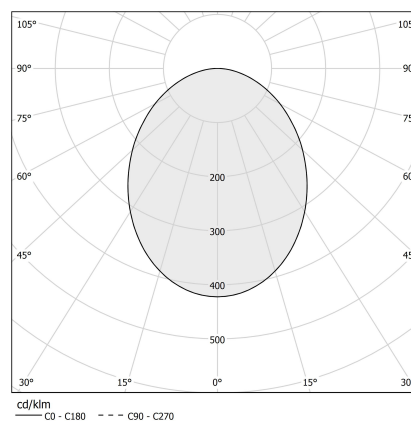

Brooklyn

24V DC
XG2033-200TRACK

 blanc/écran opale

Fiche technique

CODE	XG2033-200TRACK
CONSUMMATION ÉLECTRIQUE DU SYSTÈME	max 24W/m
SOURCE DE LUMIÈRE	LED
DISTRIBUTION LUMINEUSE	faisceau diffus
ALIMENTATION ÉLECTRIQUE	24V DC
ALIMENTATION	déporté non inclus
POIDS	1,48 Kg
DEGRÉ DE PROTECTION	IP40 IP20
INDICE DE RÉSISTANCE AUX CHOCS	IK08
RÉSISTANCE AU TEST DU FIL INCANDESCENT	850°
DIMENSIONS DE L'EMBALLAGE	6,0 x 6,0 x 214,0 cm
L (mm)	2010
L (in)	79 1/5"
SUPPORTS CONSEILLÉS	3
TROU (mm)	2015 x 40
TROU (in)	79 2/5" x 1 3/8"

Accessoires de fixation, d'assemblage et de fermeture à commander séparément.

Dimension d'encastrement: 2015x40mm (79,3x1,6")

Dessin technique

Application

Diagramme polaire

PANZERI

Brooklyn

Accessories / source