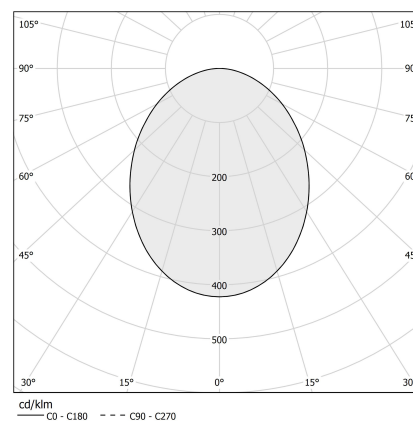

### Fiche technique

CODE	XG2033-200TRACK
CONSUMMATION ÉLECTRIQUE DU SYSTÈME	max 24W/m
SOURCE DE LUMIÈRE	LED
DISTRIBUTION LUMINEUSE	faisceau diffus
ALIMENTATION ÉLECTRIQUE	24V DC
ALIMENTATION	déporté non inclus
POIDS	1,48 Kg
DEGRÉ DE PROTECTION	IP40 IP20
INDICE DE RÉSISTANCE AUX CHOCS	IK08
RÉSISTANCE AU TEST DU FIL INCANDESCENT	850°
DIMENSIONS DE L'EMBALLAGE	6,0 x 6,0 x 214,0 cm
L (mm)	2010
L (in)	79 1/5"
SUPPORTS CONSEILLÉS	3
TROU (mm)	2015 x 40
TROU (in)	79 2/5" x 1 3/8"

### Dessin technique

### Diagramme polaire