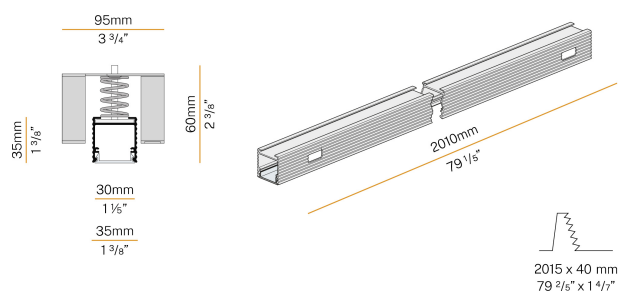

Dessin technique