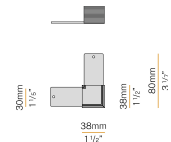

### Accessories / jonction

XM2033-U45

Raccord plat pour deux profilés avec coupe à 45°, pour installation encastrée.

XM2033-U90

Élément de connexion pour deux lignes de profilés modulaires avec angle de jonction plat de 90°, pour installation encastrée.

XM2033-UT

Raccord plat pour trois profilés en "T", pour installation encastrée.

XM2033-X

Raccord plat pour quatre profilés en "X", pour installation encastrée.

XM2033/34-ANG

Raccord perpendiculaire pour deux profilés avec coupe à 45°.