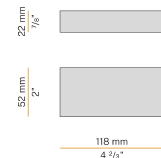

XM6-20 UNI

Alimentation LED, 4*20W 250*700mA.