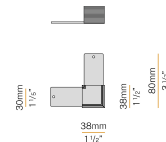

Accessoires de fixation, d'assemblage et de fermeture à commander séparément.

Dimension d'encastrement: 2015x40mm (79,3x1,6")

Dessin technique

Application

Diagramme polaire

PANZERI

Brooklyn

Accessories / source

XM2033/34/45/46-1200S

Écran diffuseur en polycarbonate extrudé avec finition opaline, longueur 12000mm (472,4").

XM2033/34/45/46-600S

Écran diffuseur en polycarbonate extrudé avec finition opaline, longueur 6000mm (236,2").

XM2033/34-L

Paire de plaquettes de fixation pour encastrement dans maçonnerie.

XM2033/34/38/39P

Plaquette pour suspension.

PANZERI

Brooklyn

Accessories / jonction

XM2033-U45

Raccord plat pour deux profilés avec coupe à 45°, pour installation encastrée.

XM2033-U90

Élément de connexion pour deux lignes de profilés modulaires avec angle de jonction plat de 90°, pour installation encastrée.