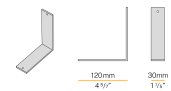

XM2033-UT

Raccord plat pour trois profilés en "T", pour installation encastrée.

XM2033-X

Raccord plat pour quatre profilés en "X", pour installation encastrée.

XM2033/34-ANG

Raccord perpendiculaire pour deux profilés avec coupe à 45°.