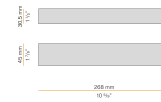

YDV.024.120.A01

Alimentation LED, 120W 24V DC.