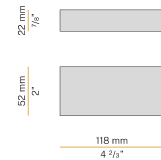

PANZERI

Brooklyn

Accessories / alimentazione

XM6-20 UNI

Alimentation LED, 4x20W 250±700mA.