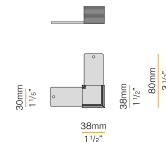

Accessoires de fixation, d'assemblage et de fermeture à commander séparément.

Dimension d'encastrement: 1015x40mm (40x1,6")

Dessin technique

Application

Diagramme polaire

PANZERI

Brooklyn

Accessories / source

XM2033/34/45/46-600S

Écran diffuseur en polycarbonate extrudé avec finition opaline, longueur 6000mm (236,2").

XM2033/34/45/46-900S

Écran diffuseur en polycarbonate extrudé avec finition opaline, longueur 9000mm (354,3").

Plaquette pour suspension.

PANZERI

Brooklyn

Accessories / jonction

XM2033-U45

Raccord plat pour deux profilés avec coupe à 45°, pour installation encastrée.

XM2033-U90

Élément de connexion pour deux lignes de profilés modulaires avec angle de jonction plat de 90°, pour installation encastrée.

XM2033-UT

Raccord plat pour trois profilés en "T", pour installation encastrée.

XM2033-X

Raccord plat pour quatre profilés en "X", pour installation encastrée.

XM2033/34-ANG

Raccord perpendiculaire pour deux profilés avec coupe à 45°.