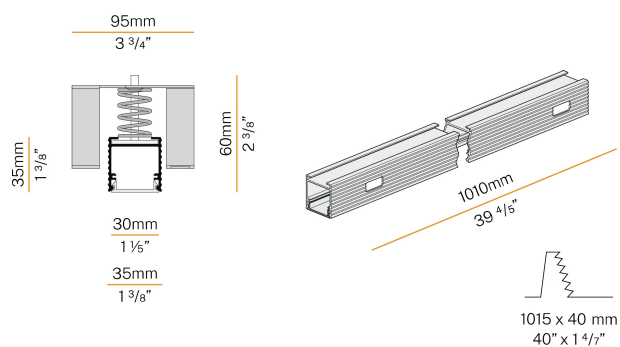

PANZERI

Brooklyn

24V DC
XG2033-100TRACK

blanc/écran opale

Fiche technique

CODE	XG2033-100TRACK
CONSUMMATION ÉLECTRIQUE DU SYSTÈME	max 24W/m
SOURCE DE LUMIÈRE	LED
DISTRIBUTION LUMINEUSE	faisceau diffus
ALIMENTATION ÉLECTRIQUE	24V DC
ALIMENTATION	déporté non inclus
POIDS	0,83 Kg
DEGRÉ DE PROTECTION	IP40 IP20
INDICE DE RÉSISTANCE AUX CHOCS	IK08
RÉSISTANCE AU TEST DU FIL INCANDESCENT	850°
DIMENSIONS DE L'EMBALLAGE	6,0 x 6,0 x 114,0 cm
L (mm)	1010
L (in)	39 4/5"
SUPPORTS CONSEILLÉS	2
TROU (mm)	1015 x 40
TROU (in)	40" x 1 3/8"

Profilé modulaire d'intérieur pour installation encastrée au plafond ou au mur, avec émission directe.

Structure invisible pour installation encastrée sur placoplâtre, en aluminium extrudé avec revêtement par poudre blanc RAL 9003.

Accessoires de fixation, d'assemblage et de fermeture à commander séparément.

Dimension d'encastrement: 1015x40mm (40x1,6")

Dessin technique

Application

Diagramme polaire

PANZERI

Brooklyn

Accessories / source