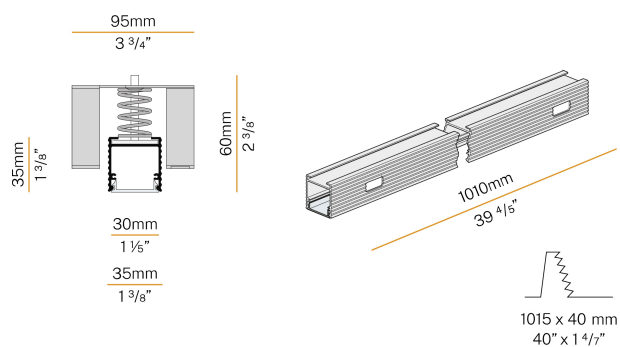

Dessin technique