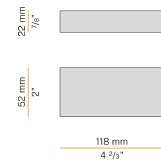

XM6-20 UNI

Alimentation LED, 4x20W 250÷700mA.