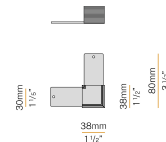

Accessoires de fixation, d'assemblage et de fermeture à commander séparément.

Dimension d'encastrément: 1015x40mm (40x1,6")

Dessin technique

Application

Diagramme polaire

PANZERI

Brooklyn

Accessories / source

XM2033/34/45/46-1200S

Écran diffuseur en polycarbonate extrudé avec finition opaline, longueur 12000mm (472,4").

XM2033/34/45/46-600S

Écran diffuseur en polycarbonate extrudé avec finition opaline, longueur 6000mm (236,2").

XM2033/34-L

Paire de plaquettes de fixation pour encastrement dans maçonnerie.

XM2033/34/38/39P

Plaquette pour suspension.

PANZERI

Brooklyn

Accessories / jonction

XM2033-U45

Raccord plat pour deux profilés avec coupe à 45°, pour installation encastrée.

XM2033-U90

Élément de connexion pour deux lignes de profilés modulaires avec angle de jonction plat de 90°, pour installation encastrée.