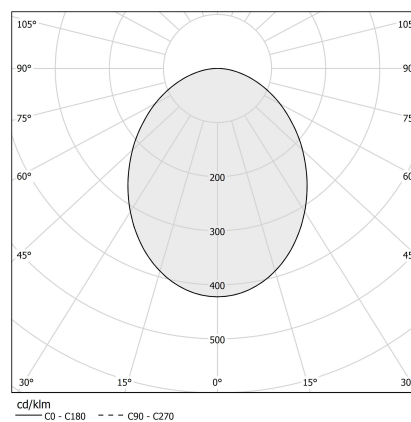

### Fiche technique

CODE	XG2033-100TRACK
CONSUMMATION éLECTRIQUE DU SYSTèME	max 24W/m
SOURCE DE LUMIèRE	LED
DISTRIBUTION LUMINEUSE	faisceau diffus
ALIMENTATION éLECTRIQUE	24V DC
ALIMENTATION	déporté non inclus
POIDS	0,83 Kg
DEGRé DE PROTECTION	IP40 IP20
INDICE DE RÉSISTANCE AUX CHOCS	IK08
RÉSISTANCE AU TEST DU FIL INCANDESCENT	850°
DIMENSIONS DE L'EMBALLAGE	6,0 x 6,0 x 114,0 cm
L (mm)	1010
L (in)	39 4/5"
SUPPORTS CONSEILLÉS	2
TROU (mm)	1015 x 40
TROU (in)	40" x 1 3/8"

### Dessin technique

### Diagramme polaire