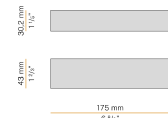

XM18/24 DIM

Alimentation LED, 18W 24V DC, dimmable DALI/Push DIM.