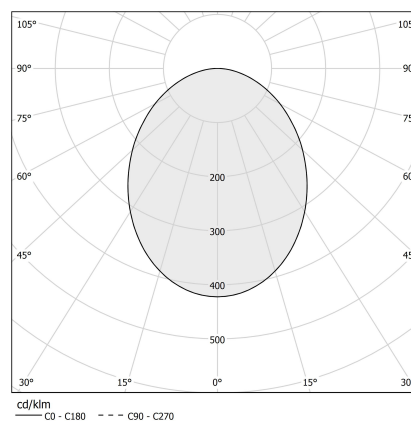

Brooklyn

24V DC
XG2033-100TRACK

 blanc/écran opale

Fiche technique

CODE	XG2033-100TRACK
CONSUMMATION éLECTRIQUE DU SYSTèME	max 24W/m
SOURCE DE LUMIèRE	LED
DISTRIBUTION LUMINEUSE	faisceau diffus
ALIMENTATION éLECTRIQUE	24V DC
ALIMENTATION	déporté non inclus
POIDS	0,83 Kg
DEGRé DE PROTECTION	IP40 IP20
INDICE DE RÉSISTANCE AUX CHOCS	IK08
RÉSISTANCE AU TEST DU FIL INCANDESCENT	850°
DIMENSIONS DE L'EMBALLAGE	6,0 x 6,0 x 114,0 cm
L (mm)	1010
L (in)	39 4/5"
SUPPORTS CONSEILLÉS	2
TROU (mm)	1015 x 40
TROU (in)	40" x 1 3/8"

Accessoires de fixation, d'assemblage et de fermeture à commander séparément.

Dimension d'encastrément: 1015x40mm (40x1,6")

Dessin technique

Application

Diagramme polaire

PANZERI

Brooklyn

Accessories / source