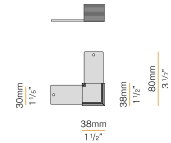

### Accessories / jonction

XM2033-U45

Raccord plat pour deux profilés avec coupe à 45°, pour installation encastrée.

XM2033-U90

Élément de connexion pour deux lignes de profilés modulaires avec angle de jonction plat de 90°, pour installation encastrée.

XM2033-UT

Raccord plat pour trois profilés en "T", pour installation encastrée.

XM2033-X

Raccord plat pour quatre profilés en "X", pour installation encastrée.

XM2033/34-ANG

Raccord perpendiculaire pour deux profilés avec coupe à 45°.