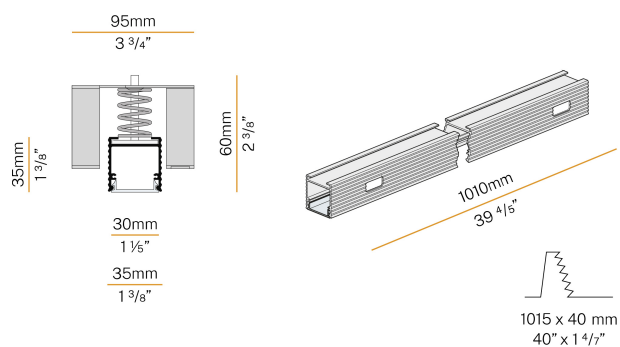

Brooklyn

24V DC
XG2033-100TRACK

 blanc/écran opale

Fiche technique

CODE	XG2033-100TRACK
CONSUMMATION éLECTRIQUE DU SYSTèME	max 24W/m
SOURCE DE LUMIèRE	LED
DISTRIBUTION LUMINEUSE	faisceau diffus
ALIMENTATION éLECTRIQUE	24V DC
ALIMENTATION	déporté non inclus
POIDS	0,83 Kg
DEGRé DE PROTECTION	IP40 IP20
INDICE DE RÉSISTANCE AUX CHOCS	IK08
RÉSISTANCE AU TEST DU FIL INCANDESCENT	850°
DIMENSIONS DE L'EMBALLAGE	6,0 x 6,0 x 114,0 cm
L (mm)	1010
L (in)	39 4/5"
SUPPORTS CONSEILLÉS	2
TROU (mm)	1015 x 40
TROU (in)	40" x 1 3/8"

Profilé modulaire d'intérieur pour installation encastrée au plafond ou au mur, avec émission directe.

Structure invisible pour installation encastrée sur placoplâtre, en aluminium extrudé avec revêtement par poudre blanc RAL 9003.

Accessoires de fixation, d'assemblage et de fermeture à commander séparément.

Dimension d'encastrément: 1015x40mm (40x1,6")

Dessin technique

Application

Diagramme polaire

PANZERI

Brooklyn

Accessories / source