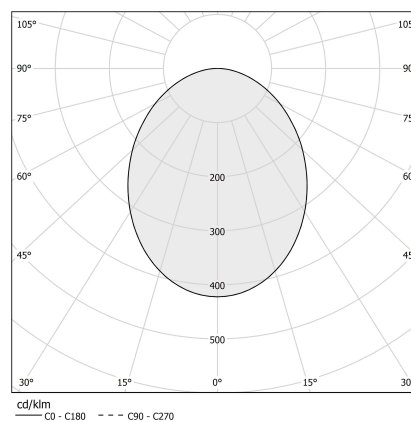

PANZERI

Brooklyn

24V DC
XG2033-100TRACK

blanc/écran opale

Fiche technique

CODE	XG2033-100TRACK
CONSUMMATION ÉLECTRIQUE DU SYSTÈME	max 24W/m
SOURCE DE LUMIÈRE	LED
DISTRIBUTION LUMINEUSE	faisceau diffus
ALIMENTATION ÉLECTRIQUE	24V DC
ALIMENTATION	déporté non inclus
POIDS	0,83 Kg
DEGRÉ DE PROTECTION	IP40 IP20
INDICE DE RÉSISTANCE AUX CHOCS	IK08
RÉSISTANCE AU TEST DU FIL INCANDESCENT	850°
DIMENSIONS DE L'EMBALLAGE	6,0 x 6,0 x 114,0 cm
L (mm)	1010
L (in)	39 4/5"
SUPPORTS CONSEILLÉS	2
TROU (mm)	1015 x 40
TROU (in)	40" x 1 3/8"

Accessoires de fixation, d'assemblage et de fermeture à commander séparément.

Dimension d'encastrement: 1015x40mm (40x1,6")

Dessin technique

Application

Diagramme polaire

PANZERI

Brooklyn

Accessories / source