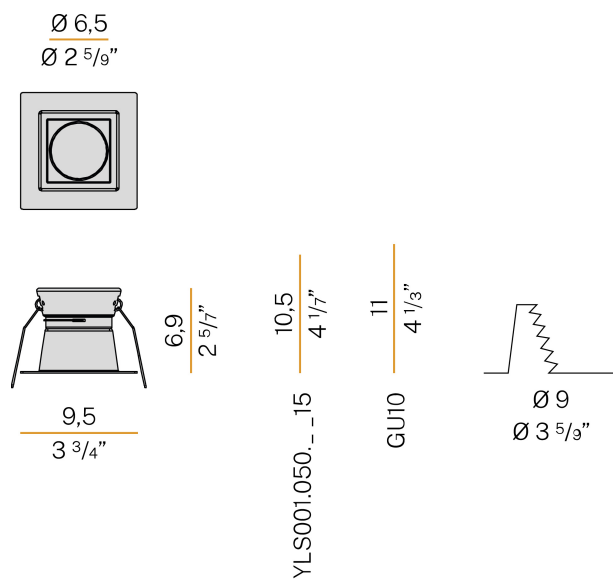

PANZERI

Joe

220-240V AC ON-OFF
XA2116 BLA

noir

Fiche technique

CODE	XA2116 BLA
CONSUMMATION éLECTRIQUE DU SYSTèME	max 50W
EFFICACITé	13.6lm/W
SOURCE DE LUMIèRE	LED retrofit / halogene
SOURCE LUMINEUSE FOURNIE	* incluse
SOURCES COMPATIBLES	LED retrofit bulb 7,5W GU10 3000K 60° Ra80 680lm (no dimming) * / max.50W GU10
TEMPéRATURE DE COULEUR	3000K Ra>80
DISTRIBUTION LUMINEUSE	faisceau large
ANGLE DE FAISCEAU	60°
ALIMENTATION éLECTRIQUE	220-240V AC
FRéQUENCE	50/60Hz
CONFIGURATION éLECTRIQUE	ON-OFF
FLUX LUMINEUX NOMINAL	680lm
FLUX LUMINEUX SORTANT	680lm
EFFICACITé	100%
POIDS	0,12 Kg
DEGRé DE PROTECTION	IP20
DIMENSIONS DE L'EMBALLAGE	0,0 x 0,0 x 0,0 cm

Luminaire d'intérieur pour installation encastrée au plafond, avec émission directe. Structure pour encastrément dans faux-plafonds fixes, en aluminium tourné avec peinture polyacrylique. Cadre de fermeture en aluminium moulé sous pression avec peinture polyacrylique blanc ou noir. Ressort en acier inoxydable pour la fixation de la source lumineuse. Ressorts pour la fixation sur faux-plafonds en acier inoxydable. Dimensions d'encastrement: Ø 90mm (Ø 3,5")

Dessin technique

Application

Diagramme polaire