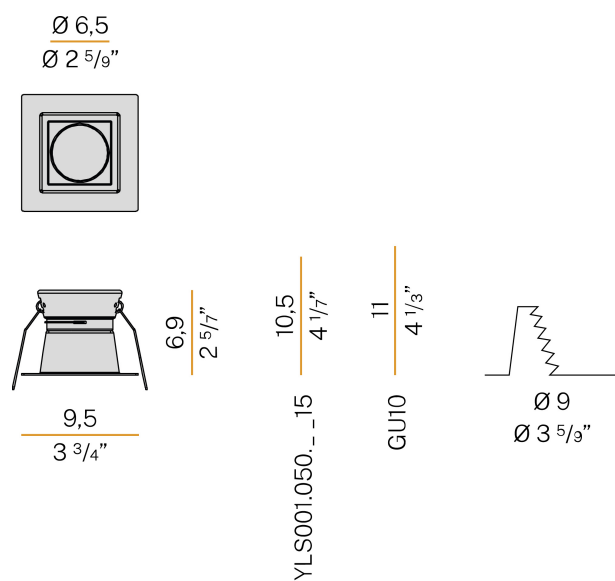

PANZERI

Joe

220-240V AC ON-OFF

XA2116

● blanc

Fiche technique

CODE	XA2116
CONSUMMATION éLECTRIQUE DU SYSTèME	max 50W
EFFICACITé	13.6lm/W
SOURCE DE LUMIèRE	LED retrofit / halogene
SOURCE LUMINEUSE FOURNIE	* incluse
SOURCES COMPATIBLES	LED retrofit bulb 7,5W GU10 3000K 60° Ra80 680lm (no dimming) * / max.50W GU10
TEMPérATURE DE COULEUR	3000K Ra>80
DISTRIBUTION LUMINEUSE	faisceau large
ANGLE DE FAISCEAU	60°
ALIMENTATION éLECTRIQUE	220-240V AC
FRéQUENCE	50/60Hz
CONFIGURATION éLECTRIQUE	ON-OFF
FLUX LUMINEUX NOMINAL	680lm
FLUX LUMINEUX SORTANT	680lm
EFFICACITé	100%
POIDS	0,12 Kg
DEGRé DE PROTECTION	IP20
DIMENSIONS DE L'EMBALLAGE	0,0 x 0,0 x 0,0 cm

Luminaire d'intérieur pour installation encastrée au plafond, avec émission directe. Structure pour encastrément dans faux-plafonds fixes, en aluminium tourné avec peinture polyacrylique. Cadre de fermeture en aluminium moulé sous pression avec peinture polyacrylique blanc ou noir. Ressort en acier inoxydable pour la fixation de la source lumineuse. Ressorts pour la fixation sur faux-plafonds en acier inoxydable. Dimensions d'encastrement: Ø 90mm (Ø 3,5")

Dessin technique

Application

Diagramme polaire