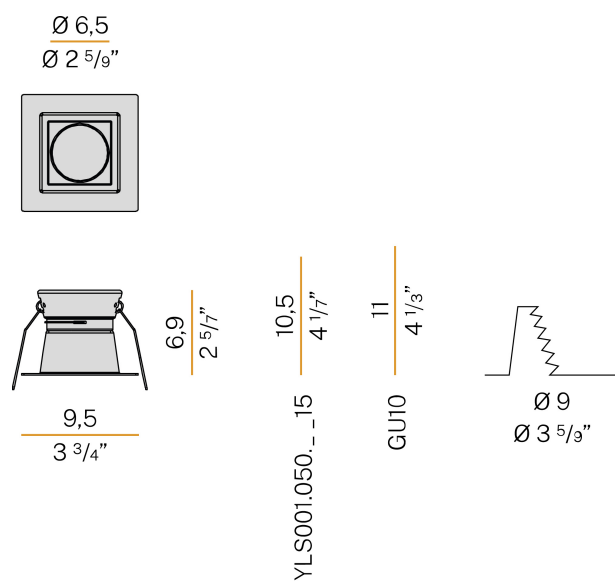

PANZERI

Joe

220-240V AC ON-OFF

XA2116

● blanc

Fiche technique

CODE	XA2116
CONSUMMATION éLECTRIQUE DU SYSTèME	max 50W
EFFICACITé	13.6lm/W
SOURCE DE LUMIèRE	LED retrofit / halogene
SOURCE LUMINEUSE FOURNIE	* incluse
SOURCES COMPATIBLES	LED retrofit bulb 7,5W GU10 3000K 60° Ra80 680lm (no dimming) * / max.50W GU10
TEMPéRATURE DE COULEUR	3000K Ra>80
DISTRIBUTION LUMINEUSE	faisceau large
ANGLE DE FAISCEAU	60°
ALIMENTATION éLECTRIQUE	220-240V AC
FRéQUENCE	50/60Hz
CONFIGURATION éLECTRIQUE	ON-OFF
FLUX LUMINEUX NOMINAL	680lm
FLUX LUMINEUX SORTANT	680lm
EFFICACITé	100%
POIDS	0,12 Kg
DEGRé DE PROTECTION	IP20
DIMENSIONS DE L'EMBALLAGE	0,0 x 0,0 x 0,0 cm

Luminaire d'intérieur pour installation encastrée au plafond, avec émission directe. Structure pour encastrément dans faux-plafonds fixes, en aluminium tourné avec peinture polyacrylique. Cadre de fermeture en aluminium moulé sous pression avec peinture polyacrylique blanc ou noir. Ressort en acier inoxydable pour la fixation de la source lumineuse. Ressorts pour la fixation sur faux-plafonds en acier inoxydable. Dimensions d'encastrement: Ø 90mm (Ø 3,5")

Dessin technique

Application

Diagramme polaire