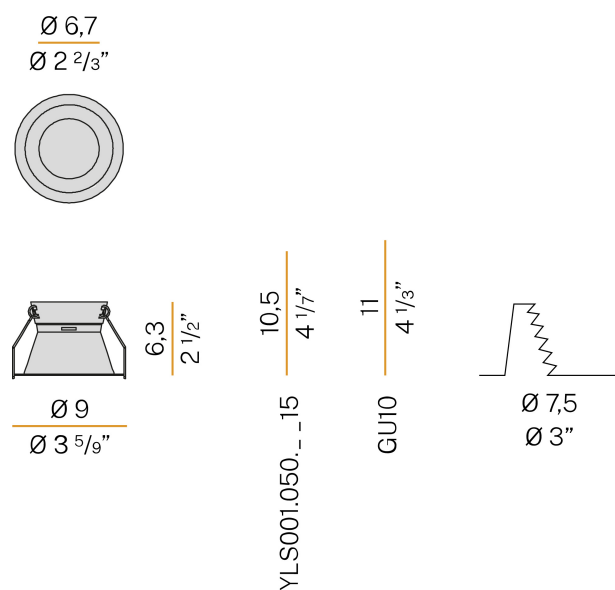

PANZERI

Joe

220-240V AC ON-OFF

XA2115

● blanc

Fiche technique

CODE	XA2115
CONSUMMATION éLECTRIQUE DU SYSTèME	max 50W
EFFICACITé	13.6lm/W
SOURCE DE LUMIèRE	LED retrofit / halogene
SOURCE LUMINEUSE FOURNIE	* incluse
SOURCES COMPATIBLES	LED retrofit bulb 7,5W GU10 3000K 60° Ra80 680lm (no dimming) * / max.50W GU10
TEMPéRATURE DE COULEUR	3000K Ra>80
DISTRIBUTION LUMINEUSE	faisceau large
ANGLE DE FAISCEAU	60°
ALIMENTATION éLECTRIQUE	220-240V AC
FRéQUENCE	50/60Hz
CONFIGURATION éLECTRIQUE	ON-OFF
FLUX LUMINEUX NOMINAL	680lm
FLUX LUMINEUX SORTANT	680lm
EFFICACITé	100%
POIDS	0,09 Kg
DEGRé DE PROTECTION	IP20
DIMENSIONS DE L'EMBALLAGE	0,0 x 0,0 x 0,0 cm

Dessin technique