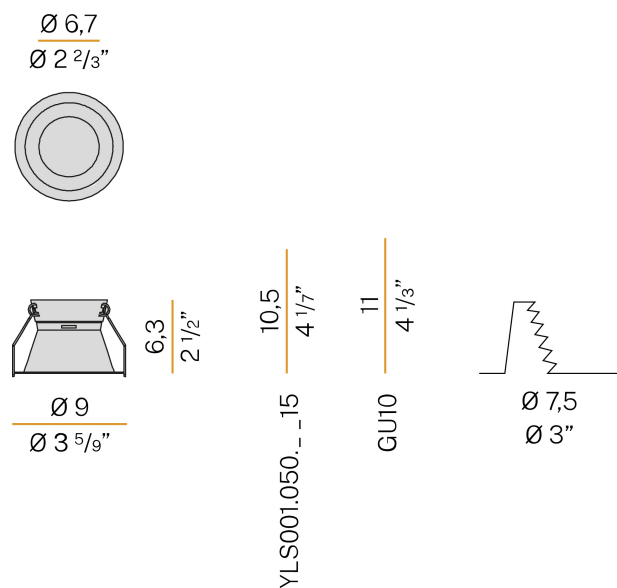

### Fiche technique

CODE	XA2115
CONSUMMATION éLECTRIQUE DU SYSTèME	max 50W
EFFICACITé	13.6lm/W
SOURCE DE LUMIèRE	LED retrofit / halogene
SOURCE LUMINEUSE FOURNIE	* incluse
SOURCES COMPATIBLES	LED retrofit bulb 7,5W GU10 3000K 60° Ra80 680lm (no dimming) * / max.50W GU10
TEMPérATURE DE COULEUR	3000K Ra>80
DISTRIBUTION LUMINEUSE	faisceau large
ANGLE DE FAISCEAU	60°
ALIMENTATION éLECTRIQUE	220-240V AC
FRéQUENCE	50/60Hz
CONFIGURATION éLECTRIQUE	ON-OFF
FLUX LUMINEUX NOMINAL	680lm
FLUX LUMINEUX SORTANT	680lm
EFFICACITé	100%
POIDS	0,09 Kg
DEGRé DE PROTECTION	IP20
DIMENSIONS DE L'EMBALLAGE	0,0 x 0,0 x 0,0 cm

### Dessin technique

Luminaire d'intérieur pour installation encastrée au plafond, avec émission directe. Structure pour encastrément dans faux-plafonds fixes, en aluminium tourné avec peinture polyacrylique blanc ou noir. Ressort en acier inoxydable pour la fixation de la source lumineuse. Ressorts pour la fixation sur faux-plafonds en acier inoxydable. Dimensions d'encastrement:  $\varnothing 75\text{mm}$  ( $\varnothing 3''$ )