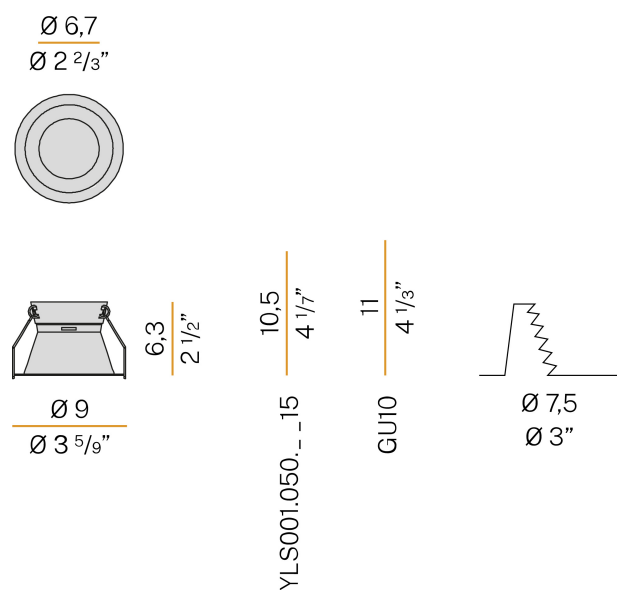

PANZERI

Joe

220-240V AC ON-OFF
XA2115

● blanc

Fiche technique

CODE	XA2115
CONSUMMATION éLECTRIQUE DU SYSTèME	max 50W
EFFICACITé	13.6lm/W
SOURCE DE LUMIèRE	LED retrofit / halogene
SOURCE LUMINEUSE FOURNIE	* incluse
SOURCES COMPATIBLES	LED retrofit bulb 7,5W GU10 3000K 60° Ra80 680lm (no dimming) * / max.50W GU10
TEMPéRATURE DE COULEUR	3000K Ra>80
DISTRIBUTION LUMINEUSE	faisceau large
ANGLE DE FAISCEAU	60°
ALIMENTATION éLECTRIQUE	220-240V AC
FRéQUENCE	50/60Hz
CONFIGURATION éLECTRIQUE	ON-OFF
FLUX LUMINEUX NOMINAL	680lm
FLUX LUMINEUX SORTANT	680lm
EFFICACITé	100%
POIDS	0,09 Kg
DEGRé DE PROTECTION	IP20
DIMENSIONS DE L'EMBALLAGE	0,0 x 0,0 x 0,0 cm

Dessin technique

Luminaire d'intérieur pour installation encastrée au plafond, avec émission directe. Structure pour encastrément dans faux-plafonds fixes, en aluminium tourné avec peinture polyacrylique blanc ou noir. Ressort en acier inoxydable pour la fixation de la source lumineuse. Ressorts pour la fixation sur faux-plafonds en acier inoxydable. Dimensions d'encastrement: $\varnothing 75\text{mm}$ ($\varnothing 3''$)

Application

Diagramme polaire