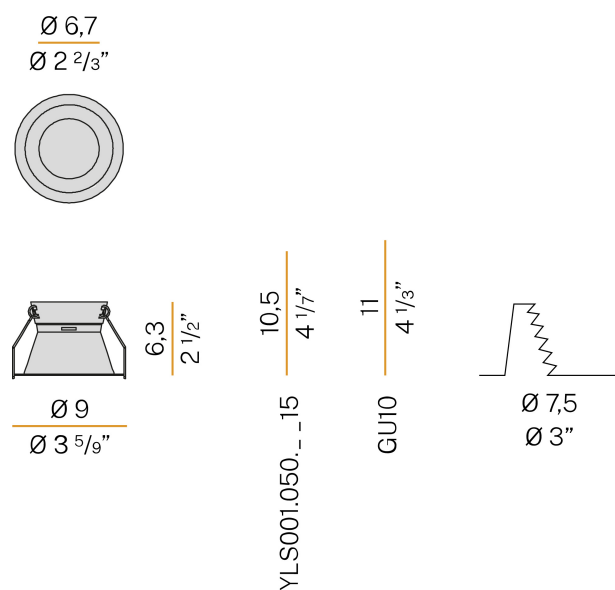

PANZERI

Joe

220-240V AC ON-OFF

XA2115

● blanc

Fiche technique

CODE	XA2115
CONSUMMATION éLECTRIQUE DU SYSTèME	max 50W
EFFICACITé	13.6lm/W
SOURCE DE LUMIèRE	LED retrofit / halogene
SOURCE LUMINEUSE FOURNIE	* incluse
SOURCES COMPATIBLES	LED retrofit bulb 7,5W GU10 3000K 60° Ra80 680lm (no dimming) * / max.50W GU10
TEMPéRATURE DE COULEUR	3000K Ra>80
DISTRIBUTION LUMINEUSE	faisceau large
ANGLE DE FAISCEAU	60°
ALIMENTATION éLECTRIQUE	220-240V AC
FRéQUENCE	50/60Hz
CONFIGURATION éLECTRIQUE	ON-OFF
FLUX LUMINEUX NOMINAL	680lm
FLUX LUMINEUX SORTANT	680lm
EFFICACITé	100%
POIDS	0,09 Kg
DEGRé DE PROTECTION	IP20
DIMENSIONS DE L'EMBALLAGE	0,0 x 0,0 x 0,0 cm

Dessin technique

Luminaire d'intérieur pour installation encastrée au plafond, avec émission directe. Structure pour encastrément dans faux-plafonds fixes, en aluminium tourné avec peinture polyacrylique blanc ou noir. Ressort en acier inoxydable pour la fixation de la source lumineuse. Ressorts pour la fixation sur faux-plafonds en acier inoxydable. Dimensions d'encastrement: $\varnothing 75\text{mm}$ ($\varnothing 3"$)

Application

Diagramme polaire