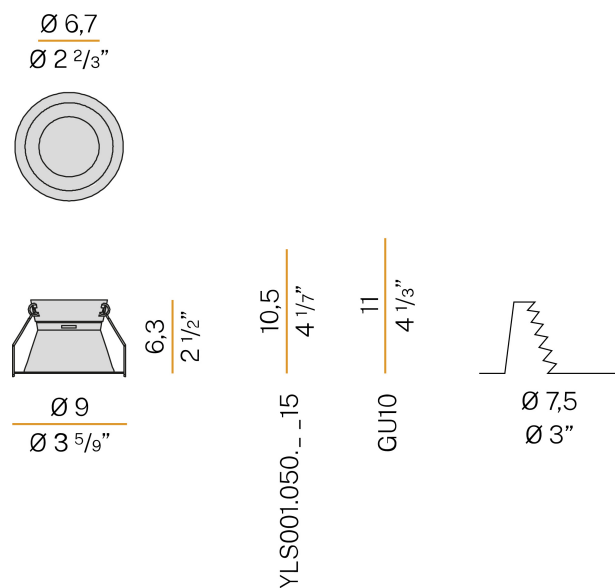

### Fiche technique

CODE	XA2115
CONSUMMATION éLECTRIQUE DU SYSTèME	max 50W
EFFICACITé	13.6lm/W
SOURCE DE LUMIèRE	LED retrofit / halogene
SOURCE LUMINEUSE FOURNIE	* incluse
SOURCES COMPATIBLES	LED retrofit bulb 7,5W GU10 3000K 60° Ra80 680lm (no dimming) * / max.50W GU10
TEMPérATURE DE COULEUR	3000K Ra>80
DISTRIBUTION LUMINEUSE	faisceau large
ANGLE DE FAISCEAU	60°
ALIMENTATION éLECTRIQUE	220-240V AC
FRéQUENCE	50/60Hz
CONFIGURATION éLECTRIQUE	ON-OFF
FLUX LUMINEUX NOMINAL	680lm
FLUX LUMINEUX SORTANT	680lm
EFFICACITé	100%
POIDS	0,09 Kg
DEGRé DE PROTECTION	IP20
DIMENSIONS DE L'EMBALLAGE	0,0 x 0,0 x 0,0 cm

Luminaire d'intérieur pour installation encastrée au plafond, avec émission directe. Structure pour encastrément dans faux-plafonds fixes, en aluminium tourné avec peinture polyacrylique blanc ou noir. Ressort en acier inoxydable pour la fixation de la source lumineuse. Ressorts pour la fixation sur faux-plafonds en acier inoxydable. Dimensions d'encastrement: Ø 75mm (Ø 3")

### Dessin technique