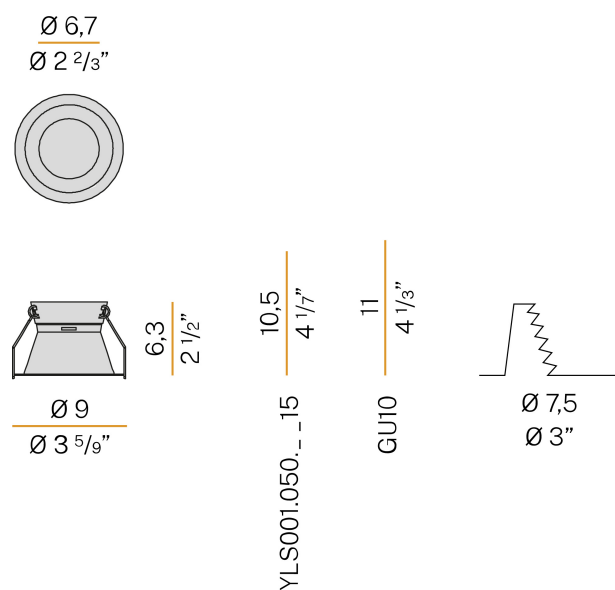

### Fiche technique

CODE	XA2115
CONSUMMATION éLECTRIQUE DU SYSTèME	max 50W
EFFICACITé	13.6lm/W
SOURCE DE LUMIèRE	LED retrofit / halogene
SOURCE LUMINEUSE FOURNIE	* incluse
SOURCES COMPATIBLES	LED retrofit bulb 7,5W GU10 3000K 60° Ra80 680lm (no dimming) * / max.50W GU10
TEMPéRATURE DE COULEUR	3000K Ra>80
DISTRIBUTION LUMINEUSE	faisceau large
ANGLE DE FAISCEAU	60°
ALIMENTATION éLECTRIQUE	220-240V AC
FRéQUENCE	50/60Hz
CONFIGURATION éLECTRIQUE	ON-OFF
FLUX LUMINEUX NOMINAL	680lm
FLUX LUMINEUX SORTANT	680lm
EFFICACITé	100%
POIDS	0,09 Kg
DEGRé DE PROTECTION	IP20
DIMENSIONS DE L'EMBALLAGE	0,0 x 0,0 x 0,0 cm

### Dessin technique

Luminaire d'intérieur pour installation encastrée au plafond, avec émission directe. Structure pour encastrément dans faux-plafonds fixes, en aluminium tourné avec peinture polyacrylique blanc ou noir. Ressort en acier inoxydable pour la fixation de la source lumineuse. Ressorts pour la fixation sur faux-plafonds en acier inoxydable. Dimensions d'encastrement:  $\varnothing 75\text{mm}$  ( $\varnothing 3$ " )