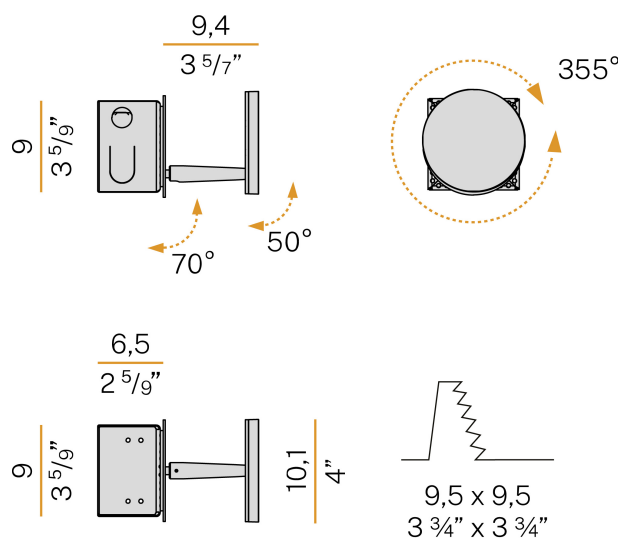

Dessin technique