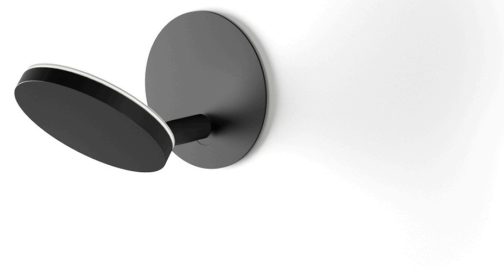

PANZERI

Bella

220-240V AC dimmable (Step DIM)

X05202.011.0509

Fiche technique

CODE	X05202.011.0509
CONSUMMATION éLECTRIQUE DU SYSTèME	5W
EFFICACITé	77.6lm/W
SOURCE DE LUMIèRE	LED
DURéE DE VIE DE LA SOURCE LUMINEUSE	L80 (B10) 70.000h
TEMPéRATURE DE COULEUR	2700K Ra>90
DISTRIBUTION LUMINEUSE	faisceau orientable
ALIMENTATION éLECTRIQUE	220-240V AC
FRéQUENCE	50/60Hz
CONFIGURATION éLECTRIQUE	dimmable (Step DIM)
ALIMENTATION	intégré inclus
FLUX LUMINEUX NOMINAL	460lm
FLUX LUMINEUX SORTANT	388lm
EFFICACITé	84.3%
POIDS	0,93 Kg
DEGRé DE PROTECTION	IP20
TOLéRANCE DE COULEUR	SDCM 3
DIMENSIONS DE L'EMBALLAGE	13,0 x 24,0 x 12,0 cm

Applique murale d'intérieur pour installation semi-encastrée, avec faisceau orientable. Disque de fixation en tôle découpée avec peinture polyacrylique blanche. Base en tôle découpée avec peinture polyacrylique blanche, noire, bronze, laiton satiné ou titane.

Articulations en laiton tourné avec peinture polyacrylique. Structure en aluminium moulé sous pression avec peinture polyacrylique. Tête orientable sur trois axes, en aluminium moulé sous pression avec peinture polyacrylique. Écran diffuseur en matériau acrylique façonné avec finition satinée. Disque de fermeture en aluminium avec peinture polyacrylique. Bouton pour le réglage de l'intensité lumineuse selon 5 niveaux de confort visuel. Boîte d'encastrement dans maçonnerie ou placo-plâtre, en tôle découpée avec peinture polyacrylique. Supports pour la fixation sur plaques de plâtre en tôle découpée. Dimensions d'encastrement: 95x95mm (3,7x3,7")