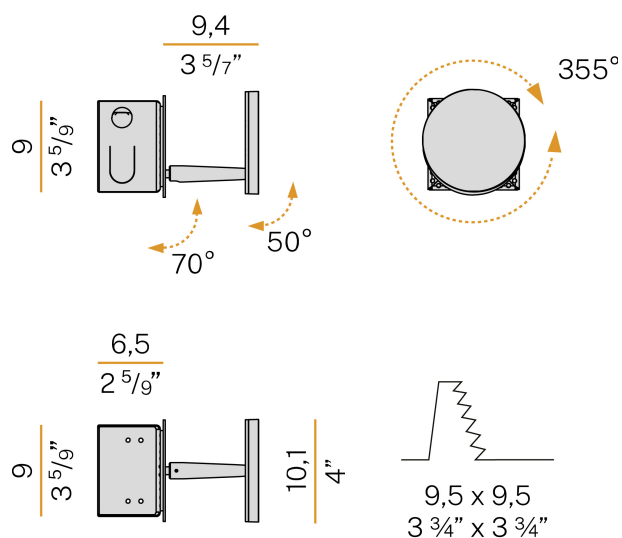

### Fiche technique

CODE	X05201.011.0509
CONSUMMATION éLECTRIQUE DU SYSTèME	5W
EFFICACITé	77.6lm/W
SOURCE DE LUMIèRE	LED
DURéE DE VIE DE LA SOURCE LUMINEUSE	L80 (B10) 70.000h
TEMPéRATURE DE COULEUR	2700K Ra>90
DISTRIBUTION LUMINEUSE	faisceau orientable
ALIMENTATION éLECTRIQUE	220-240V AC
FRéQUENCE	50/60Hz
CONFIGURATION éLECTRIQUE	dimmable (Step DIM)
ALIMENTATION	intégré inclus
FLUX LUMINEUX NOMINAL	460lm
FLUX LUMINEUX SORTANT	388lm
EFFICACITé	84.3%
POIDS	0,93 Kg
DEGRé DE PROTECTION	IP20
TOLéRANCE DE COULEUR	SDCM 3
DIMENSIONS DE L'EMBALLAGE	13,0 x 24,0 x 12,0 cm

Applique murale d'intérieur pour installation semi-encastrée, avec faisceau orientable. Disque de fixation en tôle découpée avec peinture polyacrylique blanche. Base en tôle découpée avec peinture polyacrylique blanche, noire, bronze, laiton satiné ou titane.

Boîte d'encastrement dans maçonnerie ou placoplâtre, en tôle découpée avec peinture polyacrylique.

Supports pour la fixation sur plaques de plâtre en tôle découpée.

Dimensions d'encastrement: 95x95mm (3,7x3,7")

### Dessin technique