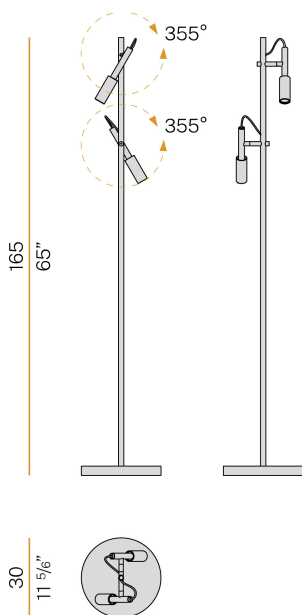

## Tubino

220-240V AC ON-OFF

T07306.002.0501

 noir satiné

DIRECT  
LIGHT

### Fiche technique

CODE	T07306.002.0501
CONSUMMATION ÉLECTRIQUE DU SYSTÈME	13W
EFFICACITÉ	52.15lm/W
SOURCE DE LUMIÈRE	LED
DURÉE DE VIE DE LA SOURCE LUMINEUSE	L70 (B50) 80.000h
TEMPÉRATURE DE COULEUR	2700K Ra>90
DISTRIBUTION LUMINEUSE	faisceau orientable
ALIMENTATION ÉLECTRIQUE	220-240V AC
FRÉQUENCE	50/60Hz
CONFIGURATION ÉLECTRIQUE	ON-OFF
ALIMENTATION	intégré inclus
FLUX LUMINEUX NOMINAL	950lm
FLUX LUMINEUX SORTANT	678lm
EFFICACITÉ	71.4%
POIDS	4,49 Kg
DEGRÉ DE PROTECTION	IP20
TOLÉRANCE DE COULEUR	SDCM 3
DIMENSIONS DE L'EMBALLAGE	34,0 x 176,0 x 34,0 cm

Lampadaire d'intérieur, avec faisceau orientable.  
Base de support en tôle découpée tournée avec peinture polyacrylique.  
Tige en tube d'acier avec peinture polyacrylique de couleur blanc ou noir satiné.  
Articulations en laiton tourné avec peinture polyacrylique.  
Structure en aluminium tourné avec peinture polyacrylique.  
Têtes orientables en aluminium tourné avec peinture polyacrylique.  
Écrans diffuseurs en polycarbonate façonné avec finition opaline.  
Embouts en laiton tourné avec peinture polyacrylique.  
Fourni avec câbles de connexion entre les têtes et la tige en PVC transparent.  
Fourni avec cordon d'alimentation en PVC transparent d'une longueur de 2,5m (98,4") avec interrupteur et prise.

### Diagramme polaire