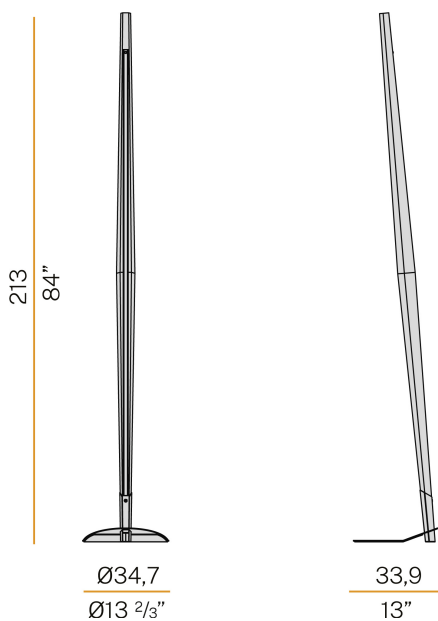

PANZERI

Viisi

220-240V AC dimmable (Push DIM)

T02001.210.0402

● blanc

Fiche technique

CODE	T02001.210.0402
CONSUMMATION ÉLECTRIQUE DU SYSTÈME	44W
EFFICACITÉ	54lm/W
SOURCE DE LUMIÈRE	LED
TEMPÉRATURE DE COULEUR	3000K Ra>90
DISTRIBUTION LUMINEUSE	faisceau diffus
ALIMENTATION ÉLECTRIQUE	220-240V AC
FRÉQUENCE	50/60Hz
CONFIGURATION ÉLECTRIQUE	dimmable (Push DIM)
ALIMENTATION	intégré inclus
FLUX LUMINEUX NOMINAL	5180lm
FLUX LUMINEUX SORTANT	2376lm
EFFICACITÉ	45.9%
POIDS	4.95 Kg
DEGRÉ DE PROTECTION	IP20
DIMENSIONS DE L'EMBALLAGE	0,0 x 0,0 x 0,0 cm

Lampadaire d'intérieur, avec émission indirecte.
Base de support en tôle découpée avec peinture polyacrylique.
Structure en aluminium travaillé avec peinture polyacrylique blanc ou noir.
Dissipateur thermique en aluminium anodisé extrudé.
Écran diffuseur en polycarbonate extrudé avec finition opaline.
Bouton pour le réglage de l'intensité lumineuse.
Fourni avec cordon d'alimentation en PVC transparent d'une longueur de 2,3m (90,6") avec prise.

Dessin technique