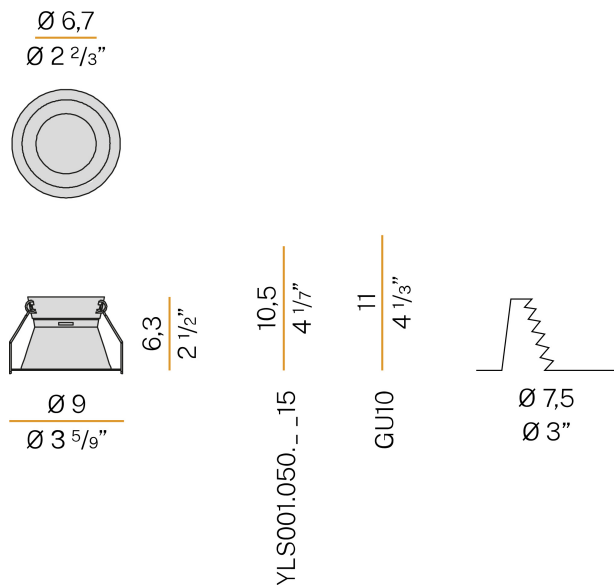

PANZERI

Joe

220-240V AC
ST.XA2115

● blanc

Fiche technique

CODE	ST.XA2115
CONSUMMATION ÉLECTRIQUE DU SYSTÈME	max 50W
SOURCE DE LUMIÈRE	LED retrofit / halogene
SOURCE LUMINEUSE FOURNIE	non incluse
SOURCES COMPATIBLES	max 50W GU10
ALIMENTATION ÉLECTRIQUE	220-240V AC
FRÉQUENCE	50/60Hz
POIDS	0,09 Kg
DEGRÉ DE PROTECTION	IP20
DIMENSIONS DE L'EMBALLAGE	10,0 x 8,0 x 10,0 cm

Luminaire d'intérieur pour installation encastrée au plafond, avec émission directe.
Structure pour encastrément dans faux-plafonds fixes, en aluminium tourné avec peinture polyacrylique blanche.
Ressort en acier inoxydable pour la fixation de la source lumineuse.
Ressorts pour fixation sur faux plafond en acier inoxydable.
Dimensions d'encastrement: Ø 75mm (Ø 3")

Dessin technique

Application

PANZERI

Joe

Accessories / source

YLS001.050.1715 Ampoule LED 8,5W 250mA 35V 2700K Ra>90 806lm 35°.

YLS001.050.2515 Ampoule LED 8,5W 250mA 35V 3000K Ra>90 854lm 35°.

YLS001.050.2915 Ampoule LED 8,5W 250mA 35V 4000K Ra>90 1053lm 35°.