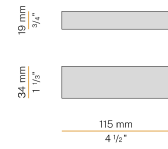

PANZERI

Joe

Accessories / alimentazione

XM6-15 UNI

Alimentation LED, 2,5÷15W 60÷360mA.