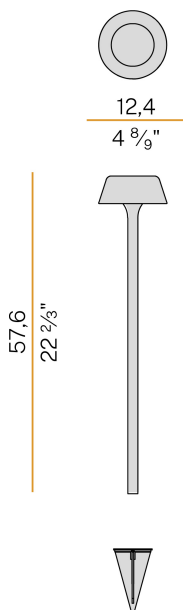

## Firefly In The Sky

5V DC batterie  
PE07806.011.0514

 noir satiné

DIRECT  
LIGHT

### Fiche technique

CODE	PE07806.011.0514
CONSUMMATION ÉLECTRIQUE DU SYSTÈME	2W
EFFICACITÉ	67lm/W
SOURCE DE LUMIÈRE	LED
DURÉE DE VIE DE LA SOURCE LUMINEUSE	L80 (B10) 70.000h
TEMPÉRATURE DE COULEUR	2700K Ra>90
DISTRIBUTION LUMINEUSE	faisceau diffus
ALIMENTATION ÉLECTRIQUE	5V DC
CONFIGURATION ÉLECTRIQUE	batterie
FLUX LUMINEUX NOMINAL	273lm
FLUX LUMINEUX SORTANT	134lm
EFFICACITÉ	49.1%
POIDS	0,91 Kg
DEGRÉ DE PROTECTION	IP65
TOLÉRANCE DE COULEUR	SDCM 3
DIMENSIONS DE L'EMBALLAGE	14,0 x 63,0 x 12,5 cm

Lampadaire extérieur, avec émission directe.  
Piquet pour la fixation au sol en tôle galvanisée avec peinture polyacrylique.  
Tige en laiton et aluminium avec peinture polyacrylique dans les couleurs blanc, champagne, noir satiné, corten, bronze vert olive texturé, blanc doux texturé ou terracotta naturelle texturé.  
Tête amovible avec attache magnétique, en aluminium moulé sous pression avec peinture polyacrylique.  
Joints en silicone.  
Écran diffuseur en matériau acrylique façonné avec finition satinée et sérigraphie.  
Vis en acier inoxydable.  
Bouton pour le réglage de l'intensité lumineuse selon 5 niveaux de confort visuel.  
Indicateur de l'état de recharge intégré dans la tête.  
Fourni avec batterie d'alimentation Li-Po rechargeable à travers port USB-C, avec autonomie jusqu'à 6 heures à 100% de l'émission lumineuse et jusqu'à 24 heures à 25% de l'émission lumineuse.  
Fourni avec chargeur de batterie avec connecteur USB-C et adaptateur à prise.

### Diagramme polaire