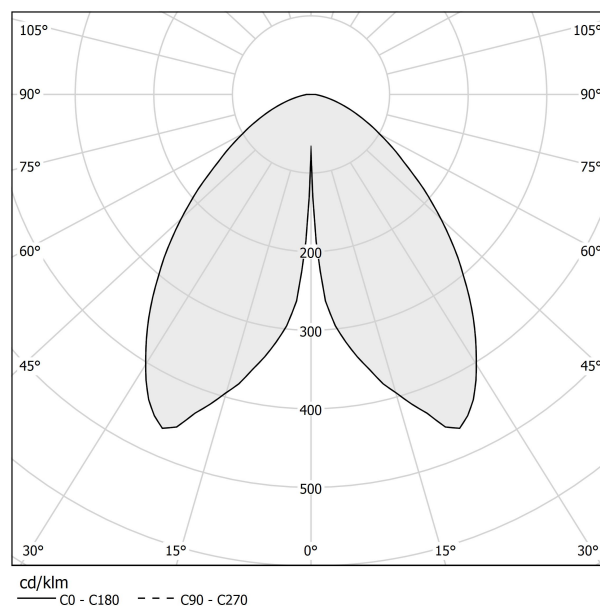

### Fiche technique

CODE	PE07806.011.0514
CONSUMMATION ÉLECTRIQUE DU SYSTÈME	2W
EFFICACITÉ	67lm/W
SOURCE DE LUMIÈRE	LED
DURÉE DE VIE DE LA SOURCE LUMINEUSE	L80 (B10) 70.000h
TEMPÉRATURE DE COULEUR	2700K Ra>90
DISTRIBUTION LUMINEUSE	faisceau diffus
ALIMENTATION ÉLECTRIQUE	5V DC
CONFIGURATION ÉLECTRIQUE	batterie
FLUX LUMINEUX NOMINAL	273lm
FLUX LUMINEUX SORTANT	134lm
EFFICACITÉ	49.1%
POIDS	0,91 Kg
DEGRÉ DE PROTECTION	IP65
TOLÉRANCE DE COULEUR	SDCM 3
DIMENSIONS DE L'EMBALLAGE	14,0 x 63,0 x 12,5 cm

### Dessin technique

### Diagramme polaire