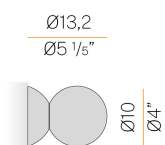

PANZERI

Murané

220-240V AC ON-OFF

P11505.010.0501

 champagne

DIRECT
LIGHT

Fiche technique

CODE	P11505.010.0501
CONSUMMATION ÉLECTRIQUE DU SYSTÈME	4W
EFFICACITÉ	41.75lm/W
SOURCE DE LUMIÈRE	LED
TEMPÉRATURE DE COULEUR	2700K Ra>90
DISTRIBUTION LUMINEUSE	faisceau diffus
ALIMENTATION ÉLECTRIQUE	220-240V AC
FRÉQUENCE	50/60Hz
CONFIGURATION ÉLECTRIQUE	ON-OFF
ALIMENTATION	intégré inclus
FLUX LUMINEUX SORTANT	167lm
POIDS	0,42 Kg
DEGRÉ DE PROTECTION	IP20
TOLÉRANCE DE COULEUR	SDCM 3
DIMENSIONS DE L'EMBALLAGE	12,0 x 24,0 x 13,0 cm

Plafonnier ou applique murale d'intérieur, avec émission directe.
Base en tôle découpée avec peinture polyacrylique couleur champagne.
Écran diffuseur en verre soufflé de couleur bronze.
Plaque de fermeture en aluminium tourné avec peinture polyacrylique couleur champagne.
Fourni avec un cordon d'alimentation de 0,2 m de long (7,9").

Dessin technique

Application

Diagramme polaire