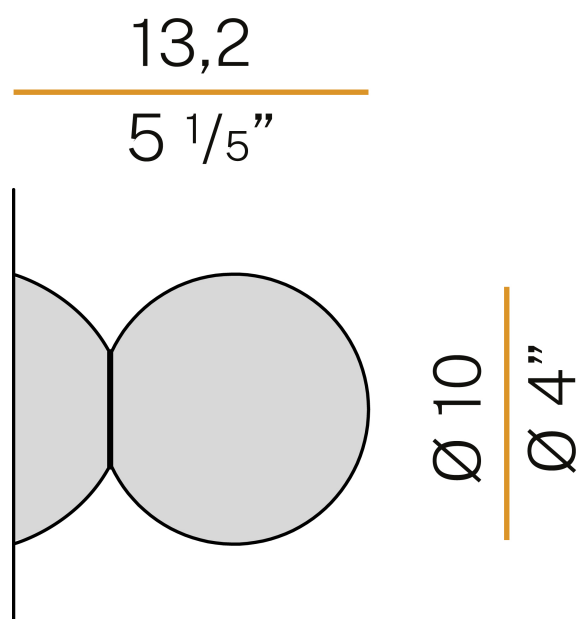

PANZERI

Murané

220-240V AC ON-OFF
P11505.010.0501

champagne

DIRECT
LIGHT

Fiche technique

CODE	P11505.010.0501
CONSUMMATION ÉLECTRIQUE DU SYSTÈME	4W
EFFICACITÉ	41.75lm/W
SOURCE DE LUMIÈRE	LED
TEMPÉRATURE DE COULEUR	2700K Ra>90
DISTRIBUTION LUMINEUSE	faisceau diffus
ALIMENTATION ÉLECTRIQUE	220-240V AC
FRÉQUENCE	50/60Hz
CONFIGURATION ÉLECTRIQUE	ON-OFF
ALIMENTATION	intégré inclus
FLUX LUMINEUX SORTANT	167lm
POIDS	0,42 Kg
DEGRÉ DE PROTECTION	IP20
TOLÉRANCE DE COULEUR	SDCM 3
DIMENSIONS DE L'EMBALLAGE	12,0 x 24,0 x 13,0 cm

Plafonnier ou applique murale d'intérieur, avec émission directe.
Base en tôle découpée avec peinture polyacrylique couleur champagne.
Écran diffuseur en verre soufflé de couleur bronze.
Plaque de fermeture en aluminium tourné avec peinture polyacrylique couleur champagne.
Fourni avec un cordon d'alimentation de 0,2 m de long (7,9").

Dessin technique

Application

Diagramme polaire