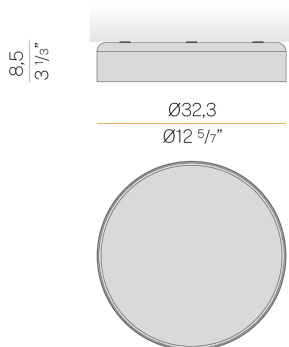

Dessin technique