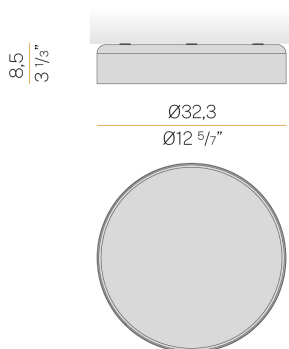

Dessin technique