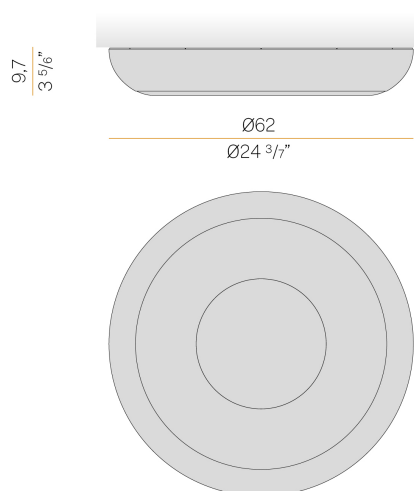

Dessin technique