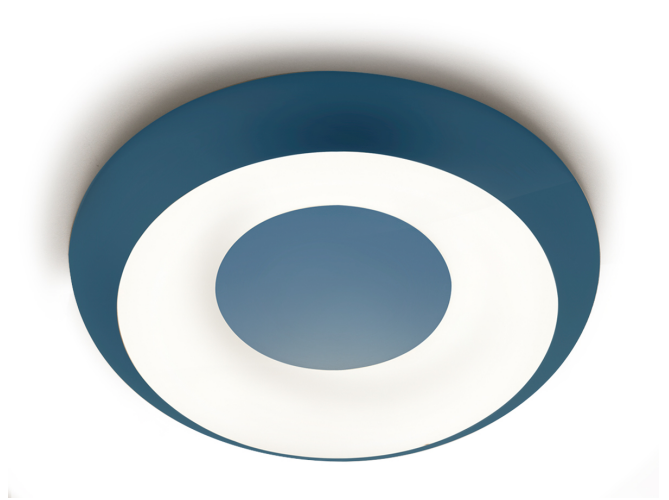

## Superbold

220-240V AC dimmable (phase cut)

P08826.060.0504

 myrte bleu texturé

### Fiche technique

CODE	P08826.060.0504
CONSUMMATION éLECTRIQUE DU SYSTèME	32W
EFFICACITé	66.31lm/W
SOURCE DE LUMIèRE	LED
TEMPéRATURE DE COULEUR	2700K Ra>90
DISTRIBUTION LUMINEUSE	faisceau diffus
ALIMENTATION éLECTRIQUE	220-240V AC
FRéQUENCE	50/60Hz
CONFIGURATION éLECTRIQUE	dimmable (phase cut)
ALIMENTATION	intégré inclus
FLUX LUMINEUX NOMINAL	4758lm
FLUX LUMINEUX SORTANT	2122lm
EFFICACITé	44.6%
POIDS	4,17 Kg
DEGRé DE PROTECTION	IP40
TOLéRANCE DE COULEUR	SDCM <3
DIMENSIONS DE L'EMBALLAGE	0,0 x 0,0 x 0,0 cm

Plafonnier ou applique murale d'intérieur, avec émission directe.  
Structure en acier tourné avec peinture polyacrylique en blanc, noir satiné, champagne, bronze, myrte bleu texturé ou terracotta naturelle texturée.  
Support de câblage en aluminium avec peinture polyacrylate.  
Écran diffuseur incurvé en technopolymère PMMA opaque.