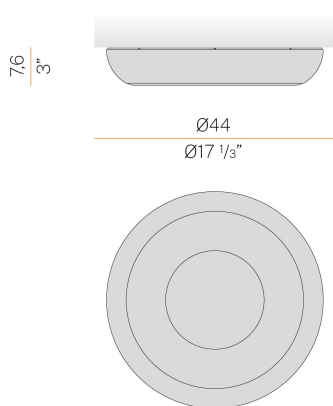

Dessin technique