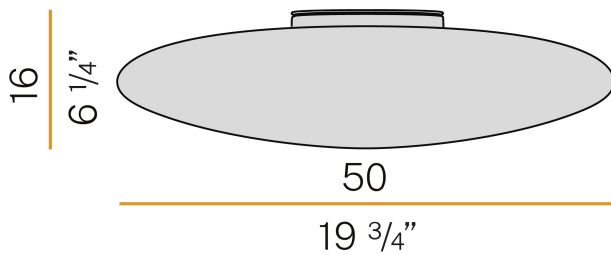

Dessin technique