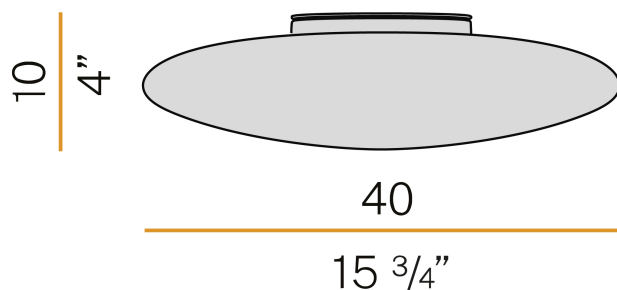

Dessin technique