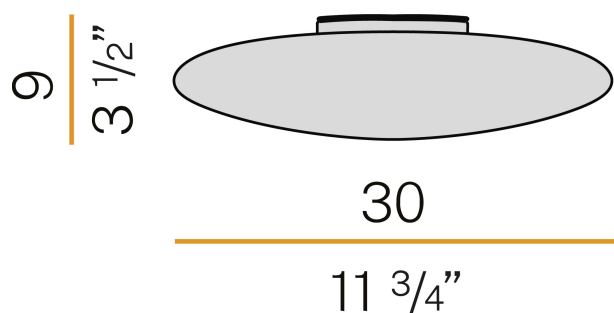

PANZERI

Disco

220-240V AC ON-OFF
P06601.030.0401

● blanc

Fiche technique

CODE	P06601.030.0401
CONSOMMATION ÉLECTRIQUE DU SYSTÈME	13W
EFFICACITÉ	71.69lm/W
SOURCE DE LUMIÈRE	LED
DURÉE DE VIE DE LA SOURCE LUMINEUSE	L80 (B20) 60.000h
TEMPÉRATURE DE COULEUR	3000K Ra>90
DISTRIBUTION LUMINEUSE	faisceau diffus
ALIMENTATION ÉLECTRIQUE	220-240V AC
FRÉQUENCE	50/60Hz
CONFIGURATION ÉLECTRIQUE	ON-OFF
ALIMENTATION	intégré inclus
FLUX LUMINEUX NOMINAL	1160lm
FLUX LUMINEUX SORTANT	932lm
EFFICACITÉ	80.3%
POIDS	1,49 Kg
DEGRÉ DE PROTECTION	IP20
TOLÉRANCE DE COULEUR	SDCM 3
DIMENSIONS DE L'EMBALLAGE	33,0 x 33,0 x 19,0 cm

Plafonnier ou applique murale d'intérieur, avec émission directe et indirecte.
Base avec mécanisme de fermeture à levier en tôle découpée imprimée avec revêtement par poudre blanc.
Plaque de dissipation thermique en aluminium.
Écran diffuseur en verre soufflé blanc satiné.

Dessin technique

Application