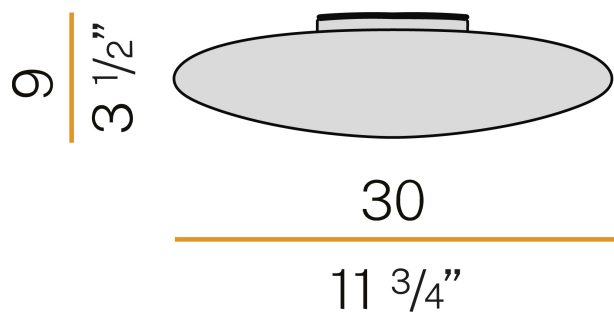

PANZERI

Disco

220-240V AC
P06601.030.0000

● blanc

Fiche technique

CODE	P06601.030.0000
CONSUMMATION éLECTRIQUE DU SYSTèME	max 53W
SOURCE DE LUMIèRE	LED retrofit / halogene
SOURCE LUMINEUSE FOURNIE	non incluse
SOURCES COMPATIBLES	LED retrofit bulb E27 (L max 100mm - Ø max 55mm) / max 53W E27
DISTRIBUTION LUMINEUSE	faisceau diffus
ALIMENTATION éLECTRIQUE	220-240V AC
FRéQUENCE	50/60Hz
POIDS	1,49 Kg
DEGRé DE PROTECTION	IP20
DIMENSIONS DE L'EMBALLAGE	33,0 x 33,0 x 19,0 cm

Plafonnier ou applique murale d'intérieur, avec émission directe et indirecte.
Base avec mécanisme de fermeture à levier en tôle décapée imprimée avec revêtement par poudre blanc.
Écran diffuseur en verre soufflé blanc satiné.

Dessin technique

Application