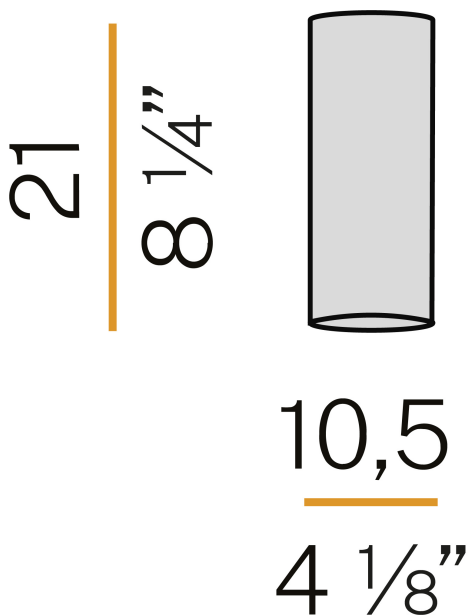

PANZERI

One

220-240V AC ON-OFF
P03721.000.0401

 feuille d'or

DIRECT
LIGHT

Fiche technique

CODE	P03721.000.0401
CONSUMMATION ÉLECTRIQUE DU SYSTÈME	15W
EFFICACITÉ	68.13lm/W
SOURCE DE LUMIÈRE	LED
DURÉE DE VIE DE LA SOURCE LUMINEUSE	L90 (B10) 50.000h
TEMPÉRATURE DE COULEUR	3000K Ra>90
DISTRIBUTION LUMINEUSE	faisceau diffus
ALIMENTATION ÉLECTRIQUE	220-240V AC
FRÉQUENCE	50/60Hz
CONFIGURATION ÉLECTRIQUE	ON-OFF
ALIMENTATION	intégré inclus
FLUX LUMINEUX NOMINAL	1611lm
FLUX LUMINEUX SORTANT	1022lm
EFFICACITÉ	63.4%
POIDS	0,77 Kg
DEGRÉ DE PROTECTION	IP40
TOLÉRANCE DE COULEUR	SDCM 3
DIMENSIONS DE L'EMBALLAGE	23,0 x 31,0 x 13,0 cm

Dessin technique

Plafonnier d'intérieur, avec émission directe.
Support de fixation au plafond en tôle découpée tournée avec peinture polyacrylique blanche, noire, bronze, laiton satiné ou or.
Structure en aluminium extrudé avec peinture polyacrylique blanche, noire, bronze ou laiton satiné, ou avec revêtement en feuille d'or.
Plaque de dissipation thermique en aluminium.
Écran diffuseur en verre plat gravé.
Cadre en tôle découpée tournée avec peinture polyacrylique blanche, noire, bronze ou laiton satiné, ou avec revêtement en feuille d'or.

Diagramme polaire