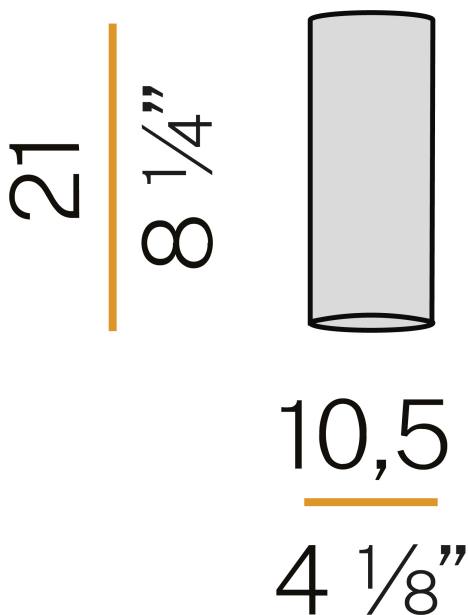

Dessin technique