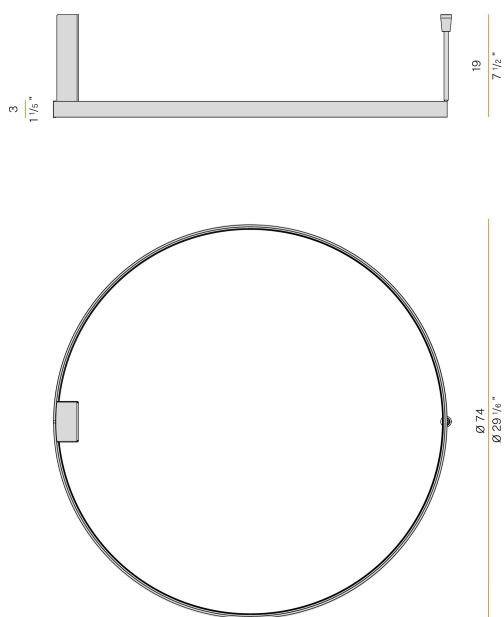

PANZERI

Zero Round

220-240V AC dimmable (DALI/Push DIM)

P03317.075.0502

bronze

Fiche technique

CODE	P03317.075.0502
CONSUMMATION éLECTRIQUE DU SYSTèME	42W
EFFICACITé	72.83lm/W
SOURCE DE LUMIèRE	LED
DURéE DE VIE DE LA SOURCE LUMINEUSE	L70 (B50) 60.000h
TEMPérATURE DE COULEUR	2700K Ra>90
DISTRIBUTION LUMINEUSE	faisceau diffus
ALIMENTATION éLECTRIQUE	220-240V AC
FRéQUENCE	50/60Hz
CONFIGURATION éLECTRIQUE	dimmable (DALI/Push DIM)
ALIMENTATION	intégré inclus
FLUX LUMINEUX NOMINAL	4252lm
FLUX LUMINEUX SORTANT	3059lm
EFFICACITé	71.9%
POIDS	1,80 Kg
DEGRé DE PROTECTION	IP20
TOLéRANCE DE COULEUR	SDCM 3
DIMENSIONS DE L'EMBALLAGE	83,0 x 83,0 x 10,0 cm

Plafonnier ou applique murale d'intérieur, avec émission directe et indirecte.
Support de fixation au plafond ou au mur en tôle découpée avec peinture polyacrylique.
Base en tôle découpée avec peinture polyacrylique.
Structure en aluminium extrudé courbé avec peinture polyacrylique blanche, noire, bronze, laiton satiné ou titane.
Écran diffuseur en polycarbonate extrudé avec finition opaline.

Dessin technique

Application

Diagramme polaire