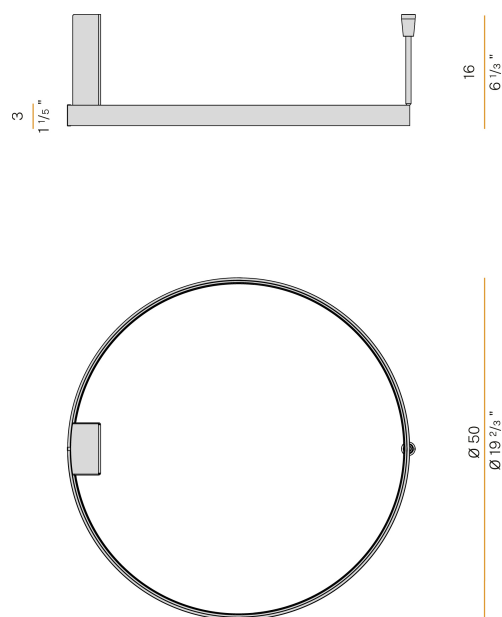

Dessin technique