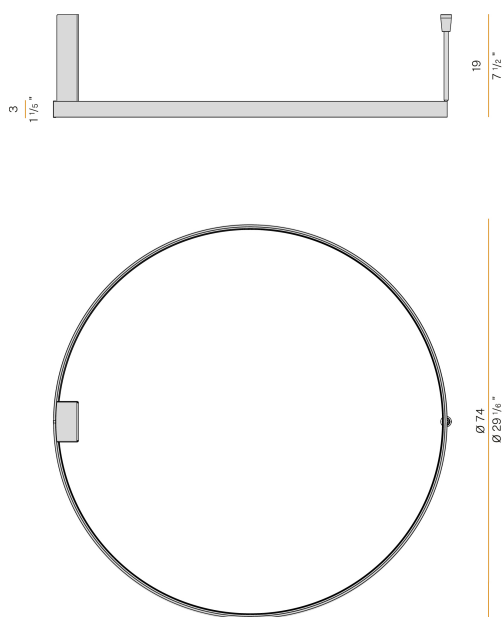

PANZERI

Zero Round

220-240V AC dimmable (DALI/Push DIM)

P03301.075.0502

● blanc

Fiche technique

CODE	P03301.075.0502
CONSUMMATION éLECTRIQUE DU SYSTèME	42W
EFFICACITé	72.83lm/W
SOURCE DE LUMIèRE	LED
DURéE DE VIE DE LA SOURCE LUMINEUSE	L70 (B50) 60.000h
TEMPérATURE DE COULEUR	2700K Ra>90
DISTRIBUTION LUMINEUSE	faisceau diffus
ALIMENTATION éLECTRIQUE	220-240V AC
FRéQUENCE	50/60Hz
CONFIGURATION éLECTRIQUE	dimmable (DALI/Push DIM)
ALIMENTATION	intégré inclus
FLUX LUMINEUX NOMINAL	4252lm
FLUX LUMINEUX SORTANT	3059lm
EFFICACITé	71.9%
POIDS	1,80 Kg
DEGRé DE PROTECTION	IP20
TOLéRANCE DE COULEUR	SDCM 3
DIMENSIONS DE L'EMBALLAGE	83,0 x 83,0 x 10,0 cm

Plafonnier ou applique murale d'intérieur, avec émission directe et indirecte.
Support de fixation au plafond ou au mur en tôle découpée avec peinture polyacrylique.
Base en tôle découpée avec peinture polyacrylique.
Structure en aluminium extrudé courbé avec peinture polyacrylique blanche, noire, bronze, laiton satiné ou titane.
Écran diffuseur en polycarbonate extrudé avec finition opaline.

Dessin technique

Application

Diagramme polaire