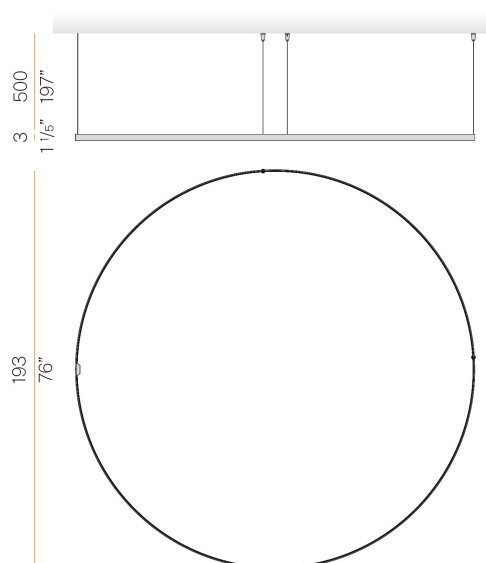

PANZERI

Zero Round

24V DC 24V

M15501.200.0510

● blanc

Fiche technique

CODE	M15501.200.0510
CONSUMMATION ÉLECTRIQUE DU SYSTÈME	88W
EFFICACITÉ	92.7lm/W
SOURCE DE LUMIÈRE	LED
DURÉE DE VIE DE LA SOURCE LUMINEUSE	L70 (B50) 60.000h
TEMPÉRATURE DE COULEUR	2700K Ra>90
DISTRIBUTION LUMINEUSE	faisceau diffus
ALIMENTATION ÉLECTRIQUE	24V DC
CONFIGURATION ÉLECTRIQUE	24V
ALIMENTATION	déporté non inclus
FLUX LUMINEUX NOMINAL	11340lm
FLUX LUMINEUX SORTANT	8158lm
EFFICACITÉ	71.9%
POIDS	2,34 Kg
DEGRÉ DE PROTECTION	IP20
TOLÉRANCE DE COULEUR	SDCM 3
DIMENSIONS DE L'EMBALLAGE	200,0 x 200,0 x 11,0 cm

Suspension d'intérieur pour installations simples ou multiples, avec émission directe et indirecte.

Structure en aluminium extrudé courbé avec peinture polyacrylique blanche, noire, bronze, laiton satiné ou titane.

Fourni sans platine d'alimentation.

Dessin technique

Diagramme polaire