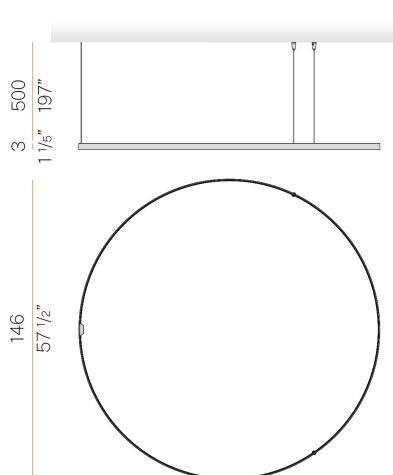

PANZERI

Zero Round

24V DC 24V

M15501.150.0510

● blanc

Fiche technique

CODE	M15501.150.0510
CONSUMMATION ÉLECTRIQUE DU SYSTÈME	71W
EFFICACITÉ	86.2lm/W
SOURCE DE LUMIÈRE	LED
DURÉE DE VIE DE LA SOURCE LUMINEUSE	L70 (B50) 60.000h
TEMPÉRATURE DE COULEUR	2700K Ra>90
DISTRIBUTION LUMINEUSE	faisceau diffus
ALIMENTATION ÉLECTRIQUE	24V DC
CONFIGURATION ÉLECTRIQUE	24V
ALIMENTATION	déporté non inclus
FLUX LUMINEUX NOMINAL	8505lm
FLUX LUMINEUX SORTANT	6120lm
EFFICACITÉ	72%
POIDS	1,58 Kg
DEGRÉ DE PROTECTION	IP20
TOLÉRANCE DE COULEUR	SDCM 3
DIMENSIONS DE L'EMBALLAGE	160,0 x 160,0 x 11,0 cm

Suspension d'intérieur pour installations simples ou multiples, avec émission directe et indirecte.

Structure en aluminium extrudé courbé avec peinture polyacrylique blanche, noire, bronze, laiton satiné ou titane.

Fourni sans platine d'alimentation.

Dessin technique

Diagramme polaire

cd/klm
— C0 - C180 - - - C90 - C270