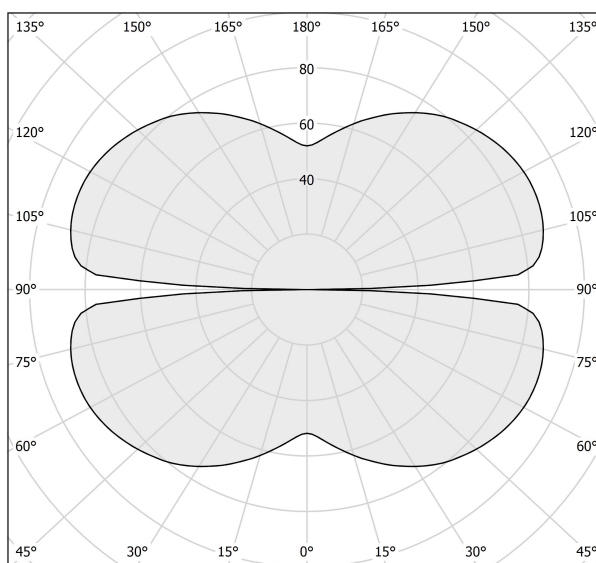

PANZERI

Zero Round

24V DC 24V

M15501.150.0510

● blanc

Fiche technique

CODE	M15501.150.0510
CONSUMMATION ÉLECTRIQUE DU SYSTÈME	71W
EFFICACITÉ	86.2lm/W
SOURCE DE LUMIÈRE	LED
DURÉE DE VIE DE LA SOURCE LUMINEUSE	L70 (B50) 60.000h
TEMPÉRATURE DE COULEUR	2700K Ra>90
DISTRIBUTION LUMINEUSE	faisceau diffus
ALIMENTATION ÉLECTRIQUE	24V DC
CONFIGURATION ÉLECTRIQUE	24V
ALIMENTATION	déporté non inclus
FLUX LUMINEUX NOMINAL	8505lm
FLUX LUMINEUX SORTANT	6120lm
EFFICACITÉ	72%
POIDS	1,58 Kg
DEGRÉ DE PROTECTION	IP20
TOLÉRANCE DE COULEUR	SDCM 3
DIMENSIONS DE L'EMBALLAGE	160,0 x 160,0 x 11,0 cm

Fourni sans platine d'alimentation.

Dessin technique

Diagramme polaire

cd/klm
— C0 - C180 - - - C90 - C270