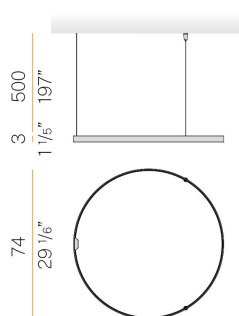

PANZERI

Zero Round

24V DC 24V

M15317.075.0510

bronze

Fiche technique

CODE	M15317.075.0510
CONSUMMATION ÉLECTRIQUE DU SYSTÈME	36W
EFFICACITÉ	84.97lm/W
SOURCE DE LUMIÈRE	LED
DURÉE DE VIE DE LA SOURCE LUMINEUSE	L70 (B50) 60.000h
TEMPÉRATURE DE COULEUR	2700K Ra>90
DISTRIBUTION LUMINEUSE	faisceau diffus
ALIMENTATION ÉLECTRIQUE	24V DC
CONFIGURATION ÉLECTRIQUE	24V
ALIMENTATION	déporté non inclus
FLUX LUMINEUX NOMINAL	4252lm
FLUX LUMINEUX SORTANT	3059lm
EFFICACITÉ	71.9%
POIDS	1,12 Kg
DEGRÉ DE PROTECTION	IP20
TOLÉRANCE DE COULEUR	SDCM 3
DIMENSIONS DE L'EMBALLAGE	146,0 x 146,0 x 73,0 cm

Suspension d'intérieur pour installations simples ou multiples, avec émission directe et indirecte.

Structure en aluminium extrudé courbé avec peinture polyacrylique blanche, noire, bronze, laiton satiné ou titane.

Écran diffuseur en polycarbonate extrudé avec finition opaline.

Kit de suspension avec ajusteurs rapides et câbles en acier d'une longueur de 5m (196,9").

Cordon d'alimentation en PVC transparent d'une longueur de 5m (196,9").

Fourni sans platine d'alimentation.

Dessin technique

Diagramme polaire

cd/klm
— C0 - C180 - - - C90 - C270