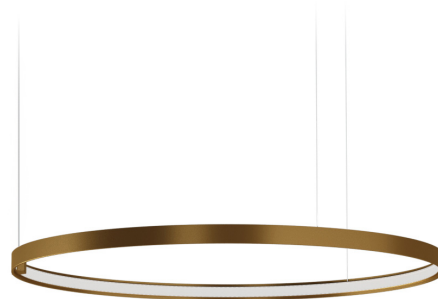

PANZERI

Zero Round

24V DC 24V

M15317.075.0510

bronze

Fiche technique

CODE	M15317.075.0510
CONSUMMATION ÉLECTRIQUE DU SYSTÈME	36W
EFFICACITÉ	84.97lm/W
SOURCE DE LUMIÈRE	LED
DURÉE DE VIE DE LA SOURCE LUMINEUSE	L70 (B50) 60.000h
TEMPÉRATURE DE COULEUR	2700K Ra>90
DISTRIBUTION LUMINEUSE	faisceau diffus
ALIMENTATION ÉLECTRIQUE	24V DC
CONFIGURATION ÉLECTRIQUE	24V
ALIMENTATION	déporté non inclus
FLUX LUMINEUX NOMINAL	4252lm
FLUX LUMINEUX SORTANT	3059lm
EFFICACITÉ	71.9%
POIDS	1,12 Kg
DEGRÉ DE PROTECTION	IP20
TOLÉRANCE DE COULEUR	SDCM 3
DIMENSIONS DE L'EMBALLAGE	146,0 x 146,0 x 73,0 cm

Suspension d'intérieur pour installations simples ou multiples, avec émission directe et indirecte.

Structure en aluminium extrudé courbé avec peinture polyacrylique blanche, noire, bronze, laiton satiné ou titane.

Écran diffuseur en polycarbonate extrudé avec finition opaline.

Kit de suspension avec ajusteurs rapides et câbles en acier d'une longueur de 5m (196,9").

Cordon d'alimentation en PVC transparent d'une longueur de 5m (196,9").