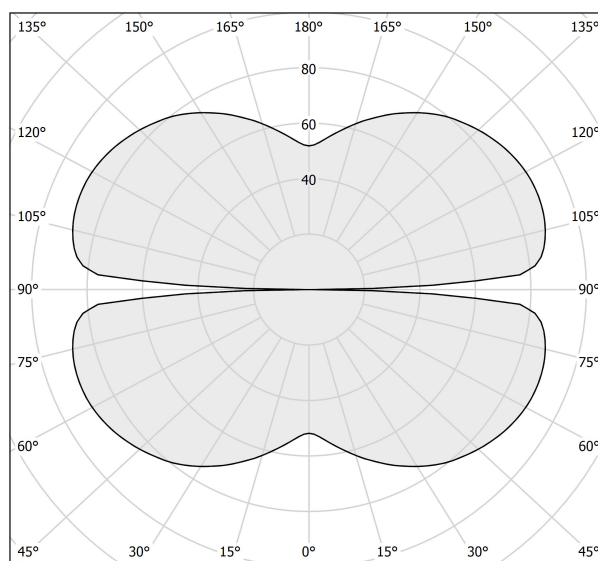

PANZERI

Zero Round

24V DC 24V

M15317.075.0510

bronze

Fiche technique

CODE	M15317.075.0510
CONSUMMATION ÉLECTRIQUE DU SYSTÈME	36W
EFFICACITÉ	84.97lm/W
SOURCE DE LUMIÈRE	LED
DURÉE DE VIE DE LA SOURCE LUMINEUSE	L70 (B50) 60.000h
TEMPÉRATURE DE COULEUR	2700K Ra>90
DISTRIBUTION LUMINEUSE	faisceau diffus
ALIMENTATION ÉLECTRIQUE	24V DC
CONFIGURATION ÉLECTRIQUE	24V
ALIMENTATION	déporté non inclus
FLUX LUMINEUX NOMINAL	4252lm
FLUX LUMINEUX SORTANT	3059lm
EFFICACITÉ	71.9%
POIDS	1,12 Kg
DEGRÉ DE PROTECTION	IP20
TOLÉRANCE DE COULEUR	SDCM 3
DIMENSIONS DE L'EMBALLAGE	146,0 x 146,0 x 73,0 cm

Fourni sans platine d'alimentation.

Dessin technique

Diagramme polaire

cd/klm
— C0 - C180 - - - C90 - C270