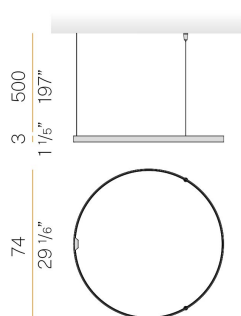

PANZERI

Zero Round

24V DC 24V

M15302.075.0410

● noir

Fiche technique

CODE	M15302.075.0410
CONSUMMATION ÉLECTRIQUE DU SYSTÈME	36W
EFFICACITÉ	84.97lm/W
SOURCE DE LUMIÈRE	LED
DURÉE DE VIE DE LA SOURCE LUMINEUSE	L70 (B50) 60.000h
TEMPÉRATURE DE COULEUR	3000K Ra>90
DISTRIBUTION LUMINEUSE	faisceau diffus
ALIMENTATION ÉLECTRIQUE	24V DC
CONFIGURATION ÉLECTRIQUE	24V
ALIMENTATION	déporté non inclus
FLUX LUMINEUX NOMINAL	4252lm
FLUX LUMINEUX SORTANT	3059lm
EFFICACITÉ	71.9%
POIDS	1,12 Kg
DEGRÉ DE PROTECTION	IP20
TOLÉRANCE DE COULEUR	SDCM 3
DIMENSIONS DE L'EMBALLAGE	149,0 x 149,0 x 76,0 cm

Écran diffuseur en polycarbonate extrudé avec finition opaline.

Kit de suspension avec ajusteurs rapides et câbles en acier d'une longueur de 5m (196,9").

Cordon d'alimentation en PVC transparent d'une longueur de 5m (196,9").

Fourni sans platine d'alimentation.

Dessin technique

Diagramme polaire

cd/klm
— C0 - C180 - - - C90 - C270