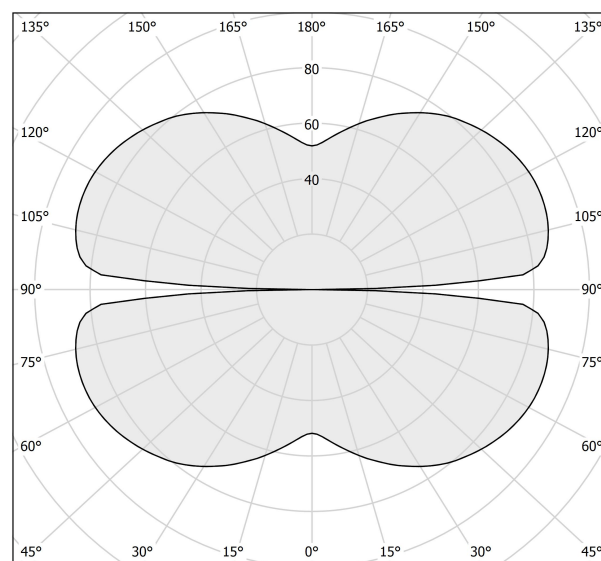

PANZERI

Zero Round

24V DC 24V

M15302.075.0410

● noir

Fiche technique

CODE	M15302.075.0410
CONSUMMATION ÉLECTRIQUE DU SYSTÈME	36W
EFFICACITÉ	84.97lm/W
SOURCE DE LUMIÈRE	LED
DURÉE DE VIE DE LA SOURCE LUMINEUSE	L70 (B50) 60.000h
TEMPÉRATURE DE COULEUR	3000K Ra>90
DISTRIBUTION LUMINEUSE	faisceau diffus
ALIMENTATION ÉLECTRIQUE	24V DC
CONFIGURATION ÉLECTRIQUE	24V
ALIMENTATION	déporté non inclus
FLUX LUMINEUX NOMINAL	4252lm
FLUX LUMINEUX SORTANT	3059lm
EFFICACITÉ	71.9%
POIDS	1,12 Kg
DEGRÉ DE PROTECTION	IP20
TOLÉRANCE DE COULEUR	SDCM 3
DIMENSIONS DE L'EMBALLAGE	149,0 x 149,0 x 76,0 cm

Fourni sans platine d'alimentation.

Dessin technique

Diagramme polaire

cd/klm
— C0 - C180 - - - C90 - C270