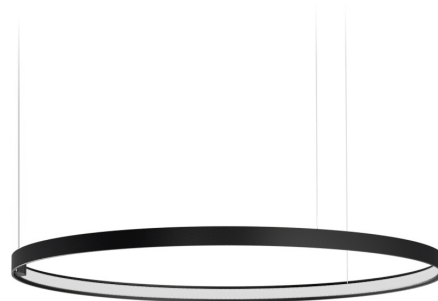

PANZERI

Zero Round

24V DC 24V

M15302.075.0410

● noir

Fiche technique

CODE	M15302.075.0410
CONSUMMATION ÉLECTRIQUE DU SYSTÈME	36W
EFFICACITÉ	84.97lm/W
SOURCE DE LUMIÈRE	LED
DURÉE DE VIE DE LA SOURCE LUMINEUSE	L70 (B50) 60.000h
TEMPÉRATURE DE COULEUR	3000K Ra>90
DISTRIBUTION LUMINEUSE	faisceau diffus
ALIMENTATION ÉLECTRIQUE	24V DC
CONFIGURATION ÉLECTRIQUE	24V
ALIMENTATION	déporté non inclus
FLUX LUMINEUX NOMINAL	4252lm
FLUX LUMINEUX SORTANT	3059lm
EFFICACITÉ	71.9%
POIDS	1,12 Kg
DEGRÉ DE PROTECTION	IP20
TOLÉRANCE DE COULEUR	SDCM 3
DIMENSIONS DE L'EMBALLAGE	149,0 x 149,0 x 76,0 cm

Suspension d'intérieur pour installations simples ou multiples, avec émission directe et indirecte.

Structure en aluminium extrudé courbé avec peinture polyacrylique blanche, noire, bronze, laiton satiné ou titane.

Écran diffuseur en polycarbonate extrudé avec finition opaline.

Kit de suspension avec ajusteurs rapides et câbles en acier d'une longueur de 5m (196,9").

Cordon d'alimentation en PVC transparent d'une longueur de 5m (196,9").