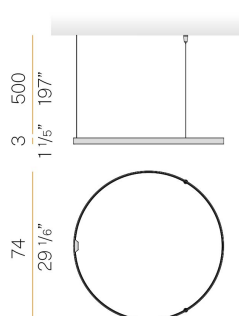

PANZERI

Zero Round

24V DC 24V

M15301.075.0510

● blanc

Fiche technique

CODE	M15301.075.0510
CONSUMMATION ÉLECTRIQUE DU SYSTÈME	36W
EFFICACITÉ	84.97lm/W
SOURCE DE LUMIÈRE	LED
DURÉE DE VIE DE LA SOURCE LUMINEUSE	L70 (B50) 60.000h
TEMPÉRATURE DE COULEUR	2700K Ra>90
DISTRIBUTION LUMINEUSE	faisceau diffus
ALIMENTATION ÉLECTRIQUE	24V DC
CONFIGURATION ÉLECTRIQUE	24V
ALIMENTATION	déporté non inclus
FLUX LUMINEUX NOMINAL	4252lm
FLUX LUMINEUX SORTANT	3059lm
EFFICACITÉ	71.9%
POIDS	1,12 Kg
DEGRÉ DE PROTECTION	IP20
TOLÉRANCE DE COULEUR	SDCM 3
DIMENSIONS DE L'EMBALLAGE	144,0 x 144,0 x 71,0 cm

Suspension d'intérieur pour installations simples ou multiples, avec émission directe et indirecte.

Structure en aluminium extrudé courbé avec peinture polyacrylique blanche, noire, bronze, laiton satiné ou titane.

Écran diffuseur en polycarbonate extrudé avec finition opaline.

Kit de suspension avec ajusteurs rapides et câbles en acier d'une longueur de 5m (196,9").

Cordon d'alimentation en PVC transparent d'une longueur de 5m (196,9").

Fourni sans platine d'alimentation.

Dessin technique

Diagramme polaire

cd/klm
— C0 - C180 - - - C90 - C270