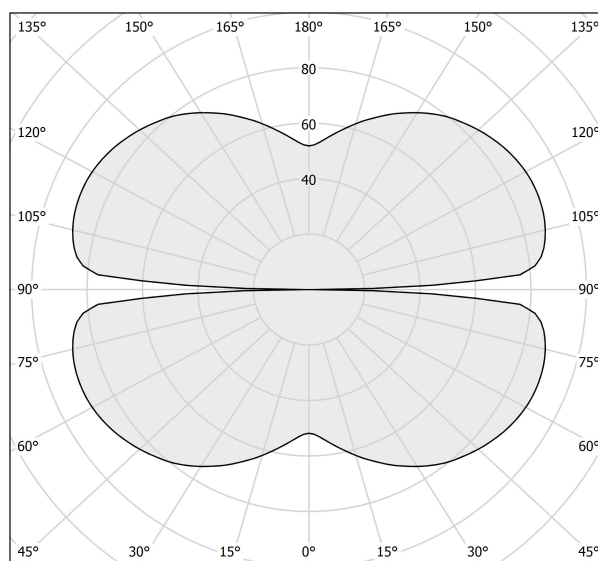

PANZERI

Zero Round

24V DC 24V

M15301.075.0510

● blanc

Fiche technique

CODE	M15301.075.0510
CONSUMMATION ÉLECTRIQUE DU SYSTÈME	36W
EFFICACITÉ	84.97lm/W
SOURCE DE LUMIÈRE	LED
DURÉE DE VIE DE LA SOURCE LUMINEUSE	L70 (B50) 60.000h
TEMPÉRATURE DE COULEUR	2700K Ra>90
DISTRIBUTION LUMINEUSE	faisceau diffus
ALIMENTATION ÉLECTRIQUE	24V DC
CONFIGURATION ÉLECTRIQUE	24V
ALIMENTATION	déporté non inclus
FLUX LUMINEUX NOMINAL	4252lm
FLUX LUMINEUX SORTANT	3059lm
EFFICACITÉ	71.9%
POIDS	1,12 Kg
DEGRÉ DE PROTECTION	IP20
TOLÉRANCE DE COULEUR	SDCM 3
DIMENSIONS DE L'EMBALLAGE	144,0 x 144,0 x 71,0 cm

Fourni sans platine d'alimentation.

Dessin technique

Diagramme polaire

cd/klm
— C0 - C180 - - - C90 - C270