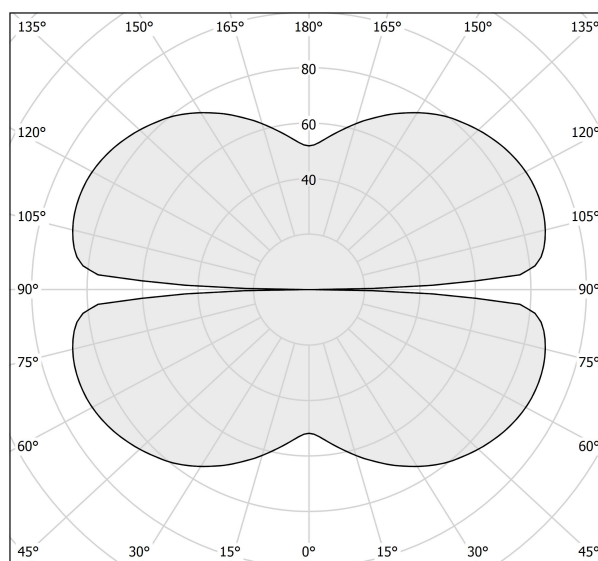

PANZERI

Zero Round

24V DC 24V

M15301.075.0410

● blanc

Fiche technique

CODE	M15301.075.0410
CONSUMMATION ÉLECTRIQUE DU SYSTÈME	36W
EFFICACITÉ	84.97lm/W
SOURCE DE LUMIÈRE	LED
DURÉE DE VIE DE LA SOURCE LUMINEUSE	L70 (B50) 60.000h
TEMPÉRATURE DE COULEUR	3000K Ra>90
DISTRIBUTION LUMINEUSE	faisceau diffus
ALIMENTATION ÉLECTRIQUE	24V DC
CONFIGURATION ÉLECTRIQUE	24V
ALIMENTATION	déporté non inclus
FLUX LUMINEUX NOMINAL	4252lm
FLUX LUMINEUX SORTANT	3059lm
EFFICACITÉ	71.9%
POIDS	1,12 Kg
DEGRÉ DE PROTECTION	IP20
TOLÉRANCE DE COULEUR	SDCM 3
DIMENSIONS DE L'EMBALLAGE	145,0 x 145,0 x 72,0 cm

Fourni sans platine d'alimentation.

Dessin technique

Diagramme polaire

cd/klm
— C0 - C180 - - - C90 - C270