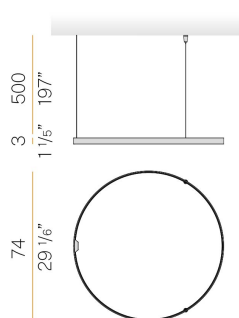

PANZERI

Zero Round

24V DC 24V

M15301.075.0410

● blanc

Fiche technique

CODE	M15301.075.0410
CONSUMMATION ÉLECTRIQUE DU SYSTÈME	36W
EFFICACITÉ	84.97lm/W
SOURCE DE LUMIÈRE	LED
DURÉE DE VIE DE LA SOURCE LUMINEUSE	L70 (B50) 60.000h
TEMPÉRATURE DE COULEUR	3000K Ra>90
DISTRIBUTION LUMINEUSE	faisceau diffus
ALIMENTATION ÉLECTRIQUE	24V DC
CONFIGURATION ÉLECTRIQUE	24V
ALIMENTATION	déporté non inclus
FLUX LUMINEUX NOMINAL	4252lm
FLUX LUMINEUX SORTANT	3059lm
EFFICACITÉ	71.9%
POIDS	1,12 Kg
DEGRÉ DE PROTECTION	IP20
TOLÉRANCE DE COULEUR	SDCM 3
DIMENSIONS DE L'EMBALLAGE	145,0 x 145,0 x 72,0 cm

Suspension d'intérieur pour installations simples ou multiples, avec émission directe et indirecte.

Structure en aluminium extrudé courbé avec peinture polyacrylique blanche, noire, bronze, laiton satiné ou titane.

Écran diffuseur en polycarbonate extrudé avec finition opaline.

Kit de suspension avec ajusteurs rapides et câbles en acier d'une longueur de 5m (196,9").

Cordon d'alimentation en PVC transparent d'une longueur de 5m (196,9").

Fourni sans platine d'alimentation.

Dessin technique

Diagramme polaire

cd/klm
— C0 - C180 - - - C90 - C270