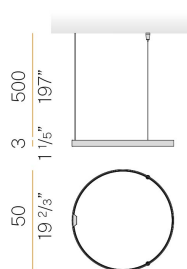

Zero Round

24V DC 24V

M15301.050.0410

● blanc

Fiche technique

CODE	M15301.050.0410
CONSUMMATION ÉLECTRIQUE DU SYSTÈME	25W
EFFICACITÉ	81.56lm/W
SOURCE DE LUMIÈRE	LED
DURÉE DE VIE DE LA SOURCE LUMINEUSE	L70 (B50) 60.000h
TEMPÉRATURE DE COULEUR	3000K Ra>90
DISTRIBUTION LUMINEUSE	faisceau diffus
ALIMENTATION ÉLECTRIQUE	24V DC
CONFIGURATION ÉLECTRIQUE	24V
ALIMENTATION	déporté non inclus
FLUX LUMINEUX NOMINAL	2835lm
FLUX LUMINEUX SORTANT	2039lm
EFFICACITÉ	71.9%
POIDS	0,83 Kg
DEGRÉ DE PROTECTION	IP20
TOLÉRANCE DE COULEUR	SDCM 3
DIMENSIONS DE L'EMBALLAGE	135,0 x 135,0 x 62,0 cm

Écran diffuseur en polycarbonate extrudé avec finition opaline.

Kit de suspension avec ajusteurs rapides et câbles en acier d'une longueur de 5m (196,9").

Cordon d'alimentation en PVC transparent d'une longueur de 5m (196,9").

Fourni sans platine d'alimentation.

Dessin technique

Diagramme polaire