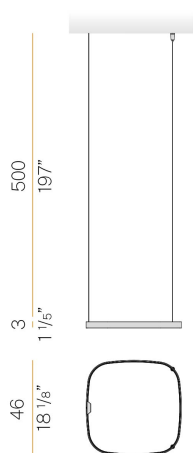

Zero Square

24V DC 24V

M15217.050.0410

bronze

Fiche technique

CODE	M15217.050.0410
CONSUMMATION ÉLECTRIQUE DU SYSTÈME	25W
EFFICACITÉ	81.56lm/W
SOURCE DE LUMIÈRE	LED
DURÉE DE VIE DE LA SOURCE LUMINEUSE	L70 (B50) 60.000h
TEMPÉRATURE DE COULEUR	3000K Ra>90
DISTRIBUTION LUMINEUSE	faisceau diffus
ALIMENTATION ÉLECTRIQUE	24V DC
CONFIGURATION ÉLECTRIQUE	24V
ALIMENTATION	déporté non inclus
FLUX LUMINEUX NOMINAL	2835lm
FLUX LUMINEUX SORTANT	2039lm
EFFICACITÉ	71.9%
POIDS	0,92 Kg
DEGRÉ DE PROTECTION	IP20
TOLÉRANCE DE COULEUR	SDCM 3
DIMENSIONS DE L'EMBALLAGE	58,0 x 58,0 x 10,0 cm

Suspension d'intérieur pour installations simples ou multiples, avec émission directe et indirecte.

Structure en aluminium extrudé courbé avec peinture polyacrylique blanche, noire, bronze, laiton satiné ou titane.

Écran diffuseur en polycarbonate extrudé avec finition opaline.

Kit de suspension avec ajusteurs rapides et câbles en acier d'une longueur de 5m (196,9").

Cordon d'alimentation en PVC transparent d'une longueur de 5m (196,9").

Fourni sans platine d'alimentation.

Dessin technique

Diagramme polaire