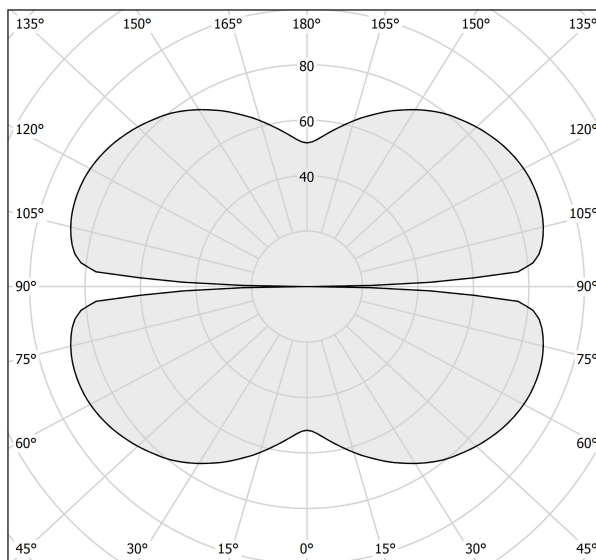

PANZERI

Zero Square

24V DC 24V

M15201.075.0510

● blanc

Fiche technique

CODE	M15201.075.0510
CONSUMMATION ÉLECTRIQUE DU SYSTÈME	36W
EFFICACITÉ	84.97lm/W
SOURCE DE LUMIÈRE	LED
DURÉE DE VIE DE LA SOURCE LUMINEUSE	L70 (B50) 60.000h
TEMPÉRATURE DE COULEUR	2700K Ra>90
DISTRIBUTION LUMINEUSE	faisceau diffus
ALIMENTATION ÉLECTRIQUE	24V DC
CONFIGURATION ÉLECTRIQUE	24V
ALIMENTATION	déporté non inclus
FLUX LUMINEUX NOMINAL	3594lm
FLUX LUMINEUX SORTANT	3059lm
EFFICACITÉ	85.1%
POIDS	1,21 Kg
DEGRÉ DE PROTECTION	IP20
TOLÉRANCE DE COULEUR	SDCM 3
DIMENSIONS DE L'EMBALLAGE	83,0 x 83,0 x 10,0 cm

Fourni sans platine d'alimentation.

Dessin technique

Diagramme polaire

cd/klm
— C0 - C180 - - - C90 - C270