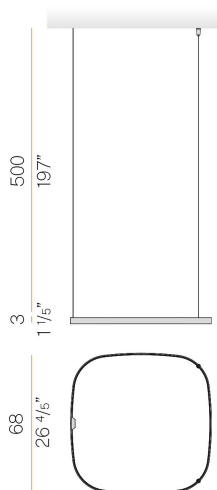

PANZERI

Zero Square

24V DC 24V

M15201.075.0510

● blanc

Fiche technique

CODE	M15201.075.0510
CONSUMMATION ÉLECTRIQUE DU SYSTÈME	36W
EFFICACITÉ	84.97lm/W
SOURCE DE LUMIÈRE	LED
DURÉE DE VIE DE LA SOURCE LUMINEUSE	L70 (B50) 60.000h
TEMPÉRATURE DE COULEUR	2700K Ra>90
DISTRIBUTION LUMINEUSE	faisceau diffus
ALIMENTATION ÉLECTRIQUE	24V DC
CONFIGURATION ÉLECTRIQUE	24V
ALIMENTATION	déporté non inclus
FLUX LUMINEUX NOMINAL	3594lm
FLUX LUMINEUX SORTANT	3059lm
EFFICACITÉ	85.1%
POIDS	1,21 Kg
DEGRÉ DE PROTECTION	IP20
TOLÉRANCE DE COULEUR	SDCM 3
DIMENSIONS DE L'EMBALLAGE	83,0 x 83,0 x 10,0 cm

Suspension d'intérieur pour installations simples ou multiples, avec émission directe et indirecte.

Structure en aluminium extrudé courbé avec peinture polyacrylique blanche, noire, bronze, laiton satiné ou titane.

Écran diffuseur en polycarbonate extrudé avec finition opaline.

Kit de suspension avec ajusteurs rapides et câbles en acier d'une longueur de 5m (196,9").

Cordon d'alimentation en PVC transparent d'une longueur de 5m (196,9").

Fourni sans platine d'alimentation.

Dessin technique

Diagramme polaire

cd/klm
— C0 - C180 - - - C90 - C270