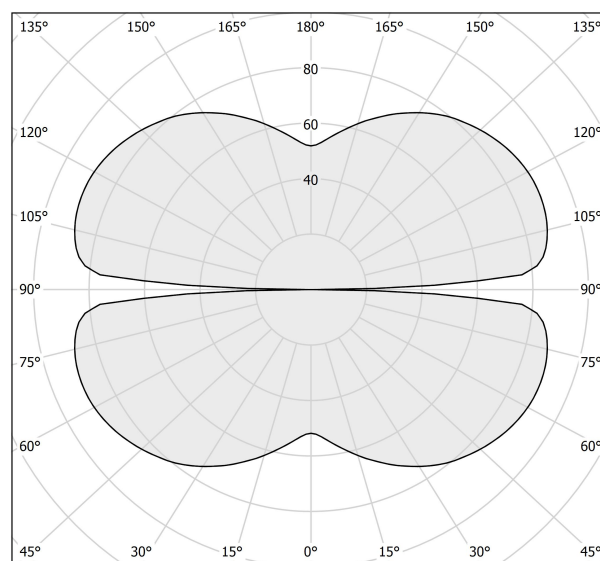

PANZERI

Zero Square

24V DC 24V

M15201.075.0510

● blanc

Fiche technique

CODE	M15201.075.0510
CONSUMMATION ÉLECTRIQUE DU SYSTÈME	36W
EFFICACITÉ	84.97lm/W
SOURCE DE LUMIÈRE	LED
DURÉE DE VIE DE LA SOURCE LUMINEUSE	L70 (B50) 60.000h
TEMPÉRATURE DE COULEUR	2700K Ra>90
DISTRIBUTION LUMINEUSE	faisceau diffus
ALIMENTATION ÉLECTRIQUE	24V DC
CONFIGURATION ÉLECTRIQUE	24V
ALIMENTATION	déporté non inclus
FLUX LUMINEUX NOMINAL	4252lm
FLUX LUMINEUX SORTANT	3059lm
EFFICACITÉ	71.9%
POIDS	1,21 Kg
DEGRÉ DE PROTECTION	IP20
TOLÉRANCE DE COULEUR	SDCM 3
DIMENSIONS DE L'EMBALLAGE	83,0 x 83,0 x 10,0 cm

Fourni sans platine d'alimentation.

Dessin technique

Diagramme polaire

cd/klm
— C0 - C180 - - - C90 - C270