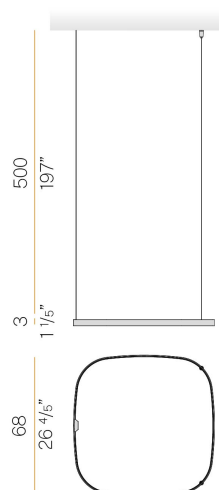

PANZERI

Zero Square

24V DC 24V

M15201.075.0510

● blanc

Fiche technique

CODE	M15201.075.0510
CONSUMMATION ÉLECTRIQUE DU SYSTÈME	36W
EFFICACITÉ	84.97lm/W
SOURCE DE LUMIÈRE	LED
DURÉE DE VIE DE LA SOURCE LUMINEUSE	L70 (B50) 60.000h
TEMPÉRATURE DE COULEUR	2700K Ra>90
DISTRIBUTION LUMINEUSE	faisceau diffus
ALIMENTATION ÉLECTRIQUE	24V DC
CONFIGURATION ÉLECTRIQUE	24V
ALIMENTATION	déporté non inclus
FLUX LUMINEUX NOMINAL	4252lm
FLUX LUMINEUX SORTANT	3059lm
EFFICACITÉ	71.9%
POIDS	1,21 Kg
DEGRÉ DE PROTECTION	IP20
TOLÉRANCE DE COULEUR	SDCM 3
DIMENSIONS DE L'EMBALLAGE	83,0 x 83,0 x 10,0 cm

Suspension d'intérieur pour installations simples ou multiples, avec émission directe et indirecte.

Structure en aluminium extrudé courbé avec peinture polyacrylique blanche, noire, bronze, laiton satiné ou titane.

Écran diffuseur en polycarbonate extrudé avec finition opaline.

Kit de suspension avec ajusteurs rapides et câbles en acier d'une longueur de 5m (196,9").

Cordon d'alimentation en PVC transparent d'une longueur de 5m (196,9").

Fourni sans platine d'alimentation.

Dessin technique

Diagramme polaire

cd/klm
— C0 - C180 - - - C90 - C270