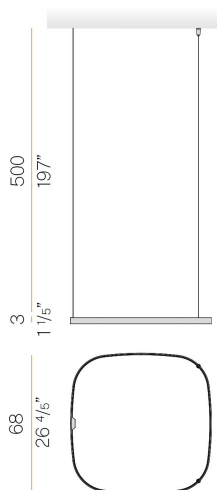

PANZERI

Zero Square

24V DC 24V

M15201.075.0410

● blanc

Fiche technique

CODE	M15201.075.0410
CONSUMMATION ÉLECTRIQUE DU SYSTÈME	36W
EFFICACITÉ	84.97lm/W
SOURCE DE LUMIÈRE	LED
DURÉE DE VIE DE LA SOURCE LUMINEUSE	L70 (B50) 60.000h
TEMPÉRATURE DE COULEUR	3000K Ra>90
DISTRIBUTION LUMINEUSE	faisceau diffus
ALIMENTATION ÉLECTRIQUE	24V DC
CONFIGURATION ÉLECTRIQUE	24V
ALIMENTATION	déporté non inclus
FLUX LUMINEUX NOMINAL	4252lm
FLUX LUMINEUX SORTANT	3059lm
EFFICACITÉ	71.9%
POIDS	1,21 Kg
DEGRÉ DE PROTECTION	IP20
TOLÉRANCE DE COULEUR	SDCM 3
DIMENSIONS DE L'EMBALLAGE	83,0 x 83,0 x 10,0 cm

Suspension d'intérieur pour installations simples ou multiples, avec émission directe et indirecte.

Structure en aluminium extrudé courbé avec peinture polyacrylique blanche, noire, bronze, laiton satiné ou titane.

Écran diffuseur en polycarbonate extrudé avec finition opaline.

Kit de suspension avec ajusteurs rapides et câbles en acier d'une longueur de 5m (196,9").

Cordon d'alimentation en PVC transparent d'une longueur de 5m (196,9").

Fourni sans platine d'alimentation.

Dessin technique

Diagramme polaire

cd/klm
— C0 - C180 - - - C90 - C270