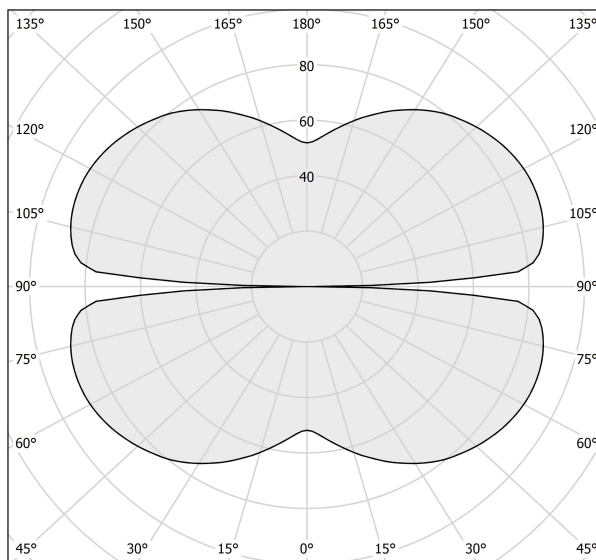

PANZERI

Zero Square

24V DC 24V

M15201.075.0410

● blanc

Fiche technique

CODE	M15201.075.0410
CONSUMMATION ÉLECTRIQUE DU SYSTÈME	36W
EFFICACITÉ	84.97lm/W
SOURCE DE LUMIÈRE	LED
DURÉE DE VIE DE LA SOURCE LUMINEUSE	L70 (B50) 60.000h
TEMPÉRATURE DE COULEUR	3000K Ra>90
DISTRIBUTION LUMINEUSE	faisceau diffus
ALIMENTATION ÉLECTRIQUE	24V DC
CONFIGURATION ÉLECTRIQUE	24V
ALIMENTATION	déporté non inclus
FLUX LUMINEUX NOMINAL	4252lm
FLUX LUMINEUX SORTANT	3059lm
EFFICACITÉ	71.9%
POIDS	1,21 Kg
DEGRÉ DE PROTECTION	IP20
TOLÉRANCE DE COULEUR	SDCM 3
DIMENSIONS DE L'EMBALLAGE	83,0 x 83,0 x 10,0 cm

Fourni sans platine d'alimentation.

Dessin technique

Diagramme polaire

cd/klm
— C0 - C180 - - - C90 - C270