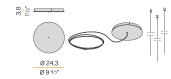

Dessin technique

Diagramme polaire

Accessories / alimentation et fixation

YFA11600.010

Kit d'alimentation et suspension pour installations multiples avec cordon d'alimentation d'une longueur de 20cm (7,9") et câbles en acier d'une longueur de 8cm (3,1").

YFA11600.025

Kit d'alimentation et suspension pour installations multiples avec cordon d'alimentation d'une longueur de 30cm (11,8") et câbles en acier d'une longueur de 27cm (10,6").

YFR11605.075.A02

Kit d'alimentation et suspension avec platine champagne ou noir satiné, alimentation 75W dimmable DALI/Push DIM, cordon d'alimentation d'une longueur de 5m (196,9"), ajusteurs rapides et câbles en acier d'une longueur de 5m (196,9"). Platine pour raccordement électrique de 1 modèle M116__080.0410 ou 1 modèle M116__110.0410.