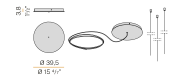

Dessin technique

Diagramme polaire

Accessories / alimentation et fixation

YFA11600.010

Kit d'alimentation et suspension pour installations multiples avec cordon d'alimentation d'une longueur de 20cm (7,9") et câbles en acier d'une longueur de 8cm (3,1").

YFA11600.025

Kit d'alimentation et suspension pour installations multiples avec cordon d'alimentation d'une longueur de 30cm (11,8") et câbles en acier d'une longueur de 27cm (10,6").

YFR11605.075.A02

Kit d'alimentation et suspension avec platine champagne ou noir satiné, alimentation 75W dimmable DALI/Push DIM, cordon d'alimentation d'une longueur de 5m (196,9"), ajusteurs rapides et câbles en acier d'une longueur de 5m (196,9"). Platine pour raccordement électrique de 1 modèle M116__080.0410 ou 1 modèle M116__110.0410.

YFR11605.180.A02

Kit d'alimentation et suspension avec platine champagne ou noir satiné, alimentation 180W dimmable DALI/Push DIM, cordon d'alimentation d'une longueur de 5m (196,9"), ajusteurs rapides et câbles en acier d'une longueur de 5m (196,9"). Platine pour raccordement électrique de 3 modèles M116__080.0410 ou 2 modèles M116__110.0410 au maximum.