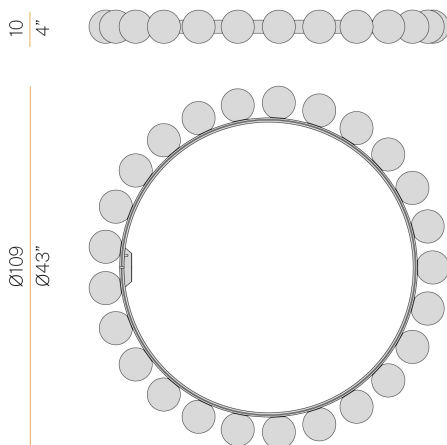

PANZERI

Murané R

24V DC 24V

M11605.110.0510

● champagne

Fiche technique

| | |
|------------------------------------|-------------------------|
| CODE | M11605.110.0510 |
| CONSUMMATION éLECTRIQUE DU SYSTèME | 67W |
| EFFICACITé | 54.88lm/W |
| SOURCE DE LUMIèRE | LED |
| TEMPéRATURE DE COULEUR | 2700K Ra>90 |
| DISTRIBUTION LUMINEUSE | faisceau diffus |
| ALIMENTATION éLECTRIQUE | 24V DC |
| CONFIGURATION éLECTRIQUE | 24V |
| ALIMENTATION | déporté non inclus |
| FLUX LUMINEUX SORTANT | 3677lm |
| POIDS | 10,30 Kg |
| DEGRé DE PROTECTION | IP20 |
| TOLéRANCE DE COULEUR | SDCM 3 |
| DIMENSIONS DE L'EMBALLAGE | 107,0 x 107,0 x 11,0 cm |

Dessin technique

Diagramme polaire

Accessories / alimentation et fixation

YFA11600.010

Kit d'alimentation et suspension pour installations multiples avec cordon d'alimentation d'une longueur de 20cm (7,9") et câbles en acier d'une longueur de 8cm (3,1").