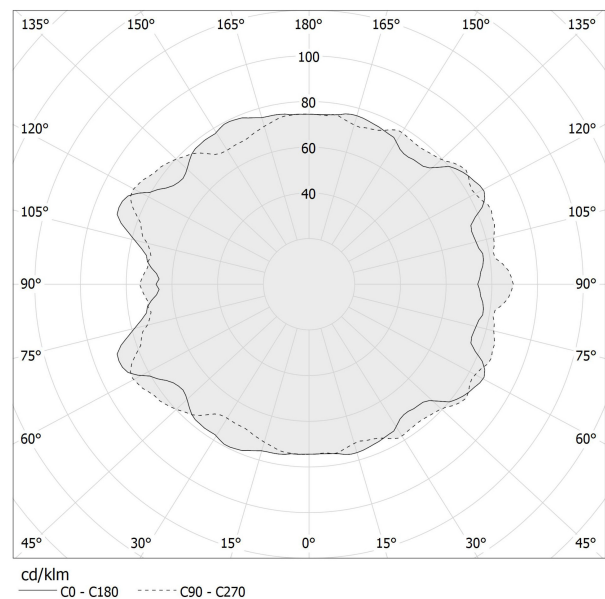

Diagramme polaire