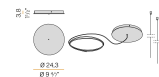

Dessin technique

Diagramme polaire

Accessories / alimentation et fixation

YFA11600.010

Kit d'alimentation et suspension pour installations multiples avec cordon d'alimentation d'une longueur de 20cm (7,9") et câbles en acier d'une longueur de 8cm (3,1").

YFA11600.025

Kit d'alimentation et suspension pour installations multiples avec cordon d'alimentation d'une longueur de 30cm (11,8") et câbles en acier d'une longueur de 27cm (10,6").

YFR11605.075.A02

Kit d'alimentation et suspension avec platine champagne ou noir satiné, alimentation 75W dimmable DALI/Push DIM, cordon d'alimentation d'une longueur de 5m (196,9"), ajusteurs rapides et câbles en acier d'une longueur de 5m (196,9"). Platine pour raccordement électrique de 1 modèle M116__080.0410 ou 1 modèle M116__110.0410.