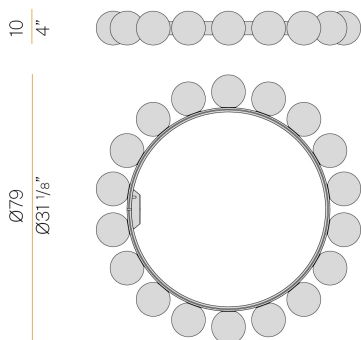

PANZERI

Murané R

24V DC 24V

M11605.080.0510

 champagne

Fiche technique

CODE	M11605.080.0510
CONSUMMATION éLECTRIQUE DU SYSTèME	49,7W
EFFICACITé	54.02lm/W
SOURCE DE LUMIèRE	LED
TEMPéRATURE DE COULEUR	2700K Ra>90
DISTRIBUTION LUMINEUSE	faisceau diffus
ALIMENTATION éLECTRIQUE	24V DC
CONFIGURATION éLECTRIQUE	24V
ALIMENTATION	déporté non inclus
FLUX LUMINEUX SORTANT	2647lm
POIDS	8,19 Kg
DEGRé DE PROTECTION	IP20
TOLéRANCE DE COULEUR	SDCM 3
DIMENSIONS DE L'EMBALLAGE	68,0 x 68,0 x 16,0 cm

Dessin technique

Diagramme polaire

Accessories / alimentation et fixation

YFA11600.010

Kit d'alimentation et suspension pour installations multiples avec cordon d'alimentation d'une longueur de 20cm (7,9") et câbles en acier d'une longueur de 8cm (3,1").