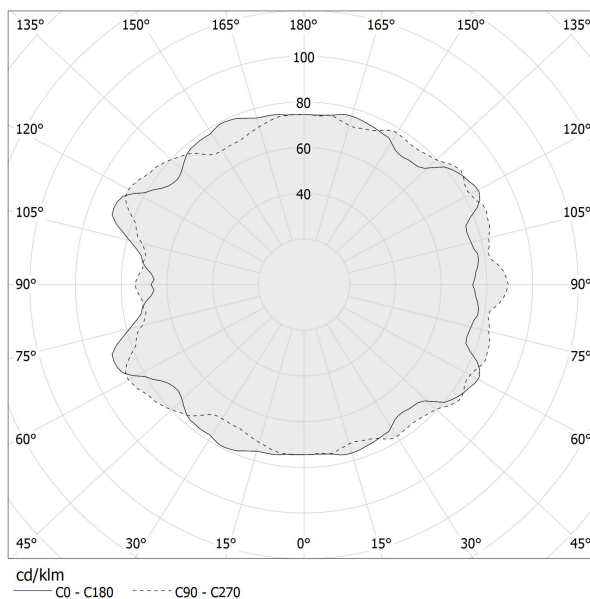

Diagramme polaire