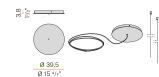

Dessin technique

Diagramme polaire

Accessories / alimentation et fixation

YFA11600.010

Kit d'alimentation et suspension pour installations multiples avec cordon d'alimentation d'une longueur de 20cm (7,9") et câbles en acier d'une longueur de 8cm (3,1").

YFA11600.025

Kit d'alimentation et suspension pour installations multiples avec cordon d'alimentation d'une longueur de 30cm (11,8") et câbles en acier d'une longueur de 27cm (10,6").

YFR11605.075.A02

Kit d'alimentation et suspension avec platine champagne ou noir satiné, alimentation 75W dimmable DALI/Push DIM, cordon d'alimentation d'une longueur de 5m (196,9"), ajusteurs rapides et câbles en acier d'une longueur de 5m (196,9"). Platine pour raccordement électrique de 1 modèle M116__080.0410 ou 1 modèle M116__110.0410.

YFR11605.180.A02

Kit d'alimentation et suspension avec platine champagne ou noir satiné, alimentation 180W dimmable DALI/Push DIM, cordon d'alimentation d'une longueur de 5m (196,9"), ajusteurs rapides et câbles en acier d'une longueur de 5m (196,9"). Platine pour raccordement électrique de 3 modèles M116__080.0410 ou 2 modèles M116__110.0410 au maximum.