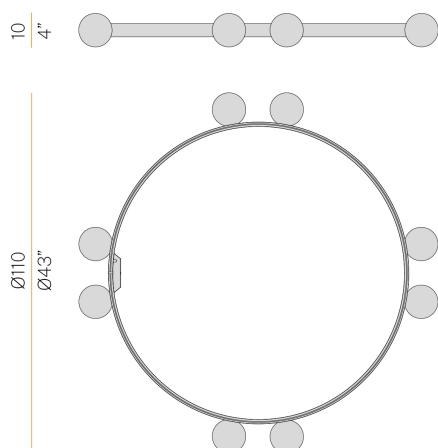

Dessin technique