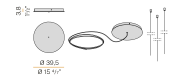

Dessin technique

Diagramme polaire

PANZERI

Murané R

Accessories / alimentation et fixation

YFA11600.010

Kit d'alimentation et suspension pour installations multiples avec cordon d'alimentation d'une longueur de 20cm (7,9") et câbles en acier d'une longueur de 8cm (3,1").

YFA11600.025

Kit d'alimentation et suspension pour installations multiples avec cordon d'alimentation d'une longueur de 30cm (11,8") et câbles en acier d'une longueur de 27cm (10,6").

YFR11605.075.A02

Kit d'alimentation et suspension avec platine champagne ou noir satiné, alimentation 75W dimmable DALI/Push DIM, cordon d'alimentation d'une longueur de 5m (196,9"), ajusteurs rapides et câbles en acier d'une longueur de 5m (196,9"). Platine pour raccordement électrique de 1 modèle M116__080.0410 ou 1 modèle M116__110.0410.

YFR11605.180.A02

Kit d'alimentation et suspension avec platine champagne ou noir satiné, alimentation 180W dimmable DALI/Push DIM, cordon d'alimentation d'une longueur de 5m (196,9"), ajusteurs rapides et câbles en acier d'une longueur de 5m (196,9"). Platine pour raccordement électrique de 3 modèles M116__080.0410 ou 2 modèles M116__110.0410 au maximum.