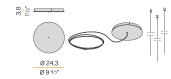

Dessin technique

Diagramme polaire

PANZERI

Murané R

Accessories / alimentation et fixation

YFA11600.010

Kit d'alimentation et suspension pour installations multiples avec cordon d'alimentation d'une longueur de 20cm (7,9") et câbles en acier d'une longueur de 8cm (3,1").

YFA11600.025

Kit d'alimentation et suspension pour installations multiples avec cordon d'alimentation d'une longueur de 30cm (11,8") et câbles en acier d'une longueur de 27cm (10,6").

YFR11605.075.A02

Kit d'alimentation et suspension avec platine champagne ou noir satiné, alimentation 75W dimmable DALI/Push DIM, cordon d'alimentation d'une longueur de 5m (196,9"), ajusteurs rapides et câbles en acier d'une longueur de 5m (196,9"). Platine pour raccordement électrique de 1 modèle M116__080.0410 ou 1 modèle M116__110.0410.