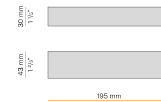

XM35/24 DIM

Alimentation LED, 35W 24V DC, dimmable DALI/Push DIM.