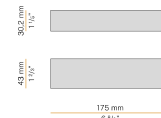

XM18/24 DIM

Alimentation LED, 18W 24V DC, dimmable DALI/Push DIM.