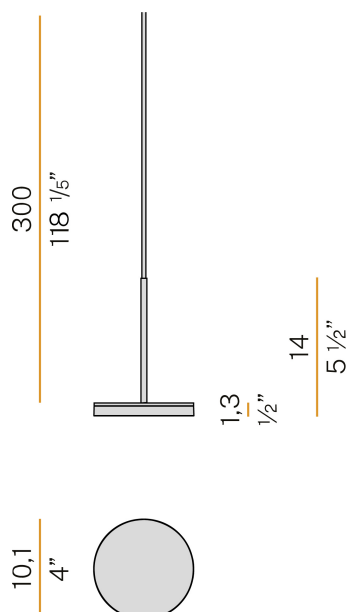

Dessin technique