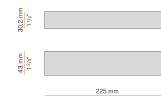

XM60/24 DIM

Alimentation LED, 60W 24V DC, dimmable DALI/Push DIM.