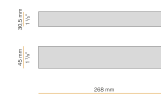

YDV.024.120.A01

Alimentation LED, 120W 24V DC.